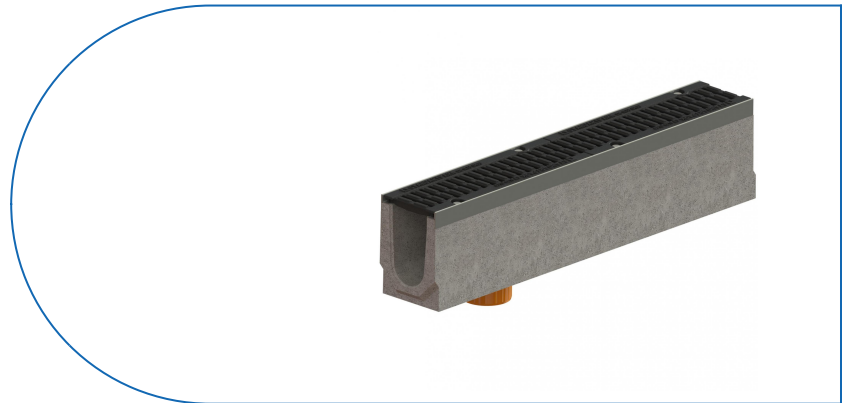

Drain: Kit rigola FB PRO LN200 Hext.310 muchii OZ gratar FONTA D400 iesire verticala DN200 1000x260x310 (04507133409/310)

04507133409/310

1000 mm
LUNGIME

310 mm
ÎNĂLȚIME

260 mm
LĂȚIME

UTILIZARE:

Rigolele din seria PRO de clasa D400 sunt destinate drenării apelor pluviale de suprafață din zone de circulație publică. Pot fi amplasate pe acostamente, parcări și spații de staționare pentru toate tipurile de vehicule rutiere.

CONDIȚII DE CALITATE:

- Conform SR EN 1433:2002
- Conform regulament EU Nr. 305/2011
- Declarație de performanță

AVANTAJE:

- Ușor de manipulat și de montat
- Rezistență la raze UV
- Diverse lățimi și înălțimi de montaj
- Utilizare în zone publice
- Durată mare de viață

GARANȚIE PRODUS:

- 50 ani - cu respectarea instrucțiunilor de montare, depozitare și exploatare

MONTAJ

Recomandăm ca sistemul de drenaj cu rigole PRO să fie montat alături de un cămin colector, la fiecare 20 metri liniari de rigolă, sau, în cazul în care instalarea unui cămin colector nu este posibilă, se pot utiliza rigole cu descărcare verticală. Sistemul este închis cu plăci de capăt pe ambele părți.

- !** Pentru un montaj eficient, recomandăm folosirea etanșantului G12M29C. Este utilizat pentru sigilarea rigolelor, țevilor și sistemelor pentru drenaj (interioare sau exterioare), pentru lipirea conexiunilor sau îmbinărilor.
- Durata de întărire: 24h/2-3 mm
 - Temperatura de utilizare: -10° C până la +40° C
 - Condiții de depozitare: Depozitați într-un spațiu ventilat, la temperaturi joase.