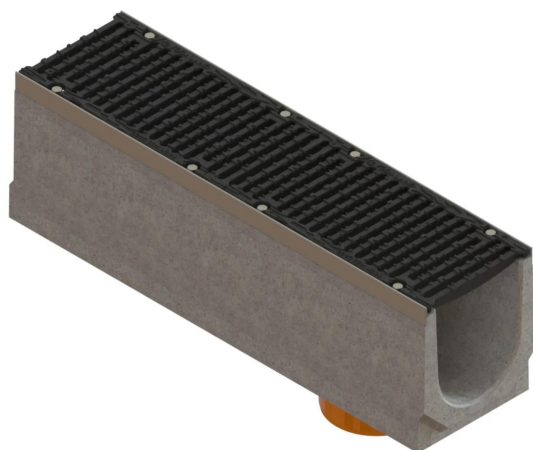

Accesorii 04507133409/260