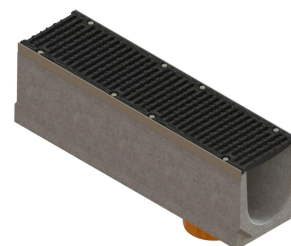

Drain: Kit rigola FB PRO LN200 Hext.260 muchii OZ gratar FONTA D400 iesire verticala DN200 1000x260x260 (04507133409/260)

04507133409/260

1000 mm
LUNGIME

260 mm
ÎNĂLȚIME

260 mm
LĂȚIME

UTILIZARE:

Rigolele din seria PRO de clasa D400 sunt destinate drenării apelor pluviale de suprafață din zone de circulație publică. Pot fi amplasate pe acostamente, parcări și spații de staționare pentru toate tipurile de vehicule rutiere.

CONDIȚII DE CALITATE:

- Conform SR EN 1433:2002
- Conform regulament EU Nr. 305/2011
- Declarație de performanță

AVANTAJE:

- Ușor de manipulat și de montat
- Rezistență la raze UV
- Diverse lățimi și înălțimi de montaj
- Utilizare în zone publice
- Durată mare de viață

DURATĂ DE VIAȚĂ:

- 50 ani - cu respectarea instrucțiunilor de montare, depozitare și exploatare

MONTAJ

Recomandăm ca sistemul de drenaj cu rigole PRO să fie montat alături de un cămin colector, la fiecare 20 metri liniari de rigolă, sau, în cazul în care instalarea unui cămin colector nu este posibilă, se pot utiliza rigole cu descărcare verticală. Sistemul este închis cu plăci de capăt pe ambele părți.

! Pentru un montaj eficient, recomandăm folosirea etanșantului G12M29C. Este utilizat pentru sigilarea rigolelor, țevilor și sistemelor pentru drenaj (interioare sau exterioare), pentru lipirea conexiunilor sau îmbinărilor.