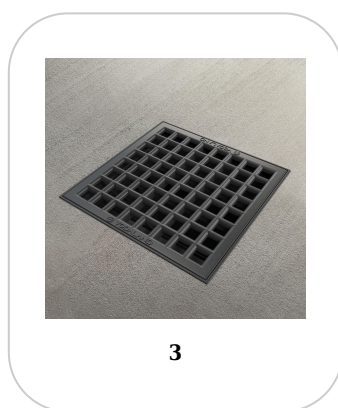

Drain: Kit camin PP BASE patrat negru gratar grila FONTA C250 400x400 si cos parafrunzar (08470134403)

08470134403

400 mm
LUNGIME

400 mm
ÎNĂLȚIME

400 mm
LĂȚIME

UTILIZARE:

Căminele BASE echipate cu grătare de clasă C250 sunt destinate pentru colectarea apelor pluviale și se utilizează în zonele de circulație publică, parcuri și pe suprafețe carosabile, lângă bordurile trotuarelor și în zonele necirculate, fără acostamente.

Pastă sigilare BASE (etanșant) rigole PP-FB-PB, tub, 310 ml (G12M29-C)

CARACTERISTICI

Nume produs	Kit camin PP BASE patrat negru gratar grila FONTA C250 400x400 si cos parafrunzar (08470134403)
Cod produs	08470134403
EAN	6427669042822
Categorii	Cămine plastic BASE (A15-C250)
Brand	Drain
Greutate	13.00 kg
Disponibilitate stoc	Stocabil
Lungime, mm	400
Latime, mm	400
Inaltime (H), mm	400
Conexiune teava (DN)	DN160, DN200, DN250
Conexiune rigola (LN)	LN100, LN200
Clasa de Sarcina	C250
Material Produs	Polipropilena
Material Gratar	Fonta
Culoare	Negru
Cod producator	08470134403
Sistem de fixare Gratar	Click
Garantie, luni	24
Producator	VODALAND INDUSTRY LLC