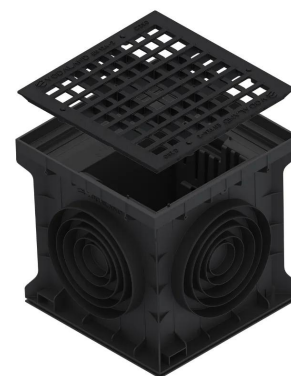

Drain: Kit camin PP BASE patrat negru gratar grila FONTA C250 400x400 si cos parafrunzar (08470134403)

08470134403

400 mm
LUNGIME

400 mm
ÎNĂLȚIME

400 mm
LĂȚIME

UTILIZARE:

Căminele BASE echipate cu grătare de clasă C250 sunt destinate pentru colectarea apelor pluviale și se utilizează în zonele de circulație publică, parcuri și pe suprafețe carosabile, lângă bordurile trotuarelor și în zonele necirculate, fără acostamente.

GARANȚIE PRODUS:

- 24 luni - cu respectarea instrucțiunilor de montare, depozitare și exploatare.

MONTAJ

Căminele din gama BASE permit conectarea directă a țevelor. Conexiunile se fac rapid și simplu, sloturile de conectare fiind pregătite din fabricație. Detașarea se face foarte ușor și nu necesită echipamente speciale.

Pastă sigilare BASE (etanșant) rigole PP-FB-PB, tub, 310 ml (G12M29-C)

CARACTERISTICI

Nume produs	Kit camin PP BASE patrat negru gratar grila FONTA C250 400x400 si cos parafrunzar (08470134403)
Cod produs	08470134403
EAN	6427669042822
Categorii	Cămine plastic BASE (A15-C250)
Brand	Drain
Greutate	13.00 kg
Disponibilitate stoc	Stocabil
Lungime, mm	400
Latime, mm	400
Inaltime (H), mm	400
Conexiune teava (DN)	DN160, DN200, DN250
Conexiune rigola (LN)	LN100, LN200
Clasa de Sarcina	C250
Material Produs	Polipropilena
Material Gratar	Fonta
Culoare	Negru
Cod producator	08470134403
Sistem de fixare Gratar	Click
Garantie, luni	24
Producator	VODALAND INDUSTRY LLC