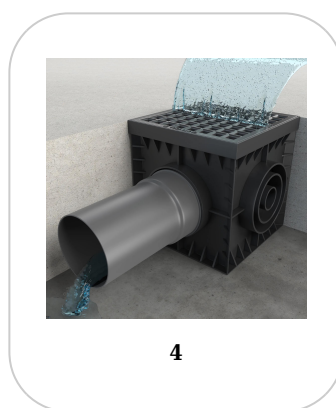

Drain: Kit camin PP BASE patrat negru gratar grila FONTA C250 400x400 si cos parafrunzar (08470134403)

08470134403

400 mm
LUNGIME

400 mm
ÎNĂLȚIME

400 mm
LĂȚIME

UTILIZARE:

Căminele BASE echipate cu grătare de clasă C250 sunt destinate pentru colectarea apelor pluviale și se utilizează în zonele de circulație publică, parcuri și pe suprafețe carosabile, lângă bordurile trotuarelor și în zonele necirculate, fără acostamente.

GARANȚIE PRODUS:

- 24 luni - cu respectarea instrucțiunilor de montare, depozitare și exploatare.

MONTAJ

Căminele din gama BASE permit conectarea directă a țevelor. Conexiunile se fac rapid și simplu, sloturile de conectare fiind pregătite din fabricație. Detașarea se face foarte ușor și nu necesită echipamente speciale.

! Pentru un montaj eficient, recomandăm folosirea etanșantului G12M29-C. Este utilizat pentru sigilarea rigolelor, țevelor și sistemelor pentru drenaj;

- Durată întărire: 24h/2-3 mm
- Rezistență la temperatură: -40° C până la +70° C
- Temperatura de procesare: +5° C până la +40° C

Pastă sigilare BASE (etanșant) rigole PP-FB-PB, tub, 310 ml (G12M29-C)

CARACTERISTICI

Nume produs	Kit camin PP BASE patrat negru gratar grila FONTA C250 400x400 si cos parafrunzar (08470134403)
Cod produs	08470134403
EAN	6427669042822
Categorii	Cămine plastic BASE (A15-C250)
Brand	Drain
Greutate	13.00 kg
Disponibilitate stoc	Stocabil
Lungime, mm	400
Latime, mm	400
Inaltime (H), mm	400
Conexiune teava (DN)	DN160, DN200, DN250
Conexiune rigola (LN)	LN100, LN200
Clasa de Sarcina	C250
Material Produs	Polipropilena
Material Gratar	Fonta
Culoare	Negru
Cod producator	08470134403
Sistem de fixare Gratar	Click
Garantie, luni	24
Producator	VODALAND INDUSTRY LLC