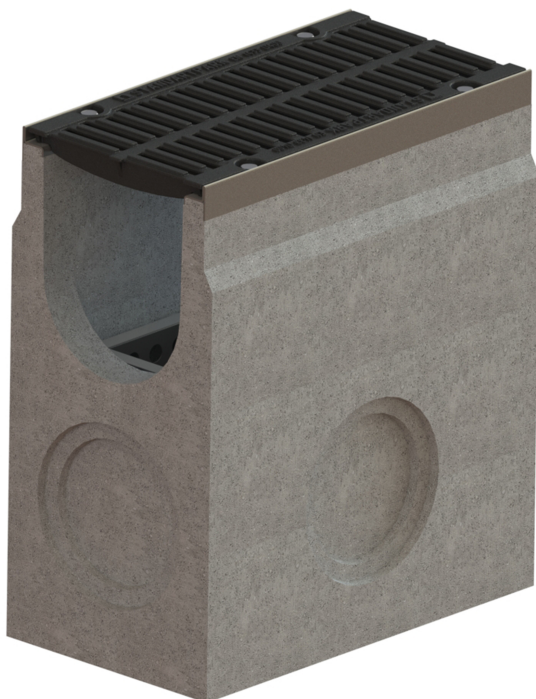

Accesorii 045871334