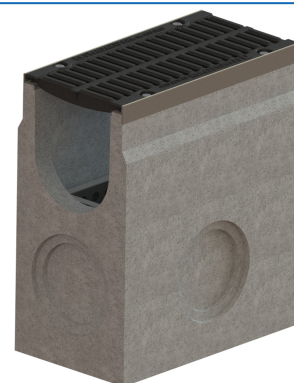

# Drain: Kit camin FB PRO LN200 Hext.600 muchii OZ gratar FONTA D400 500x260x500 (045871334)

## 045871334

**500 mm**  
LUNGIME

**500 mm**  
ÎNĂLȚIME

**260 mm**  
LĂȚIME

### UTILIZARE:

Sunt destinate drenarii apelor pluviale de suprafata din zone de circulație publică, impreuna cu rigolele din aceeași clasa de sarcina. Acestea pot fi amplasate pe acostamente, parcuri și spații de staționare pentru toate tipurile de vehicule rutiere.