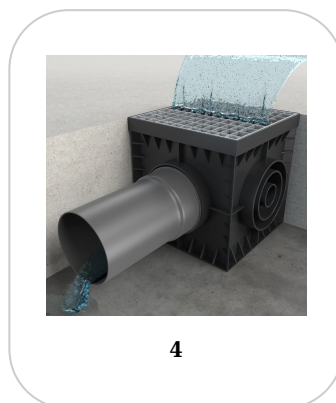

MONTAJ

Căminele din gama BASE permit conectarea directă a țevilor. Conexiunile se fac rapid și simplu, sloturile de conectare fiind pregătite din fabricație. Detașarea se face foarte ușor și nu necesită echipamente speciale

! Pentru un montaj eficient, recomandăm folosirea etanșantului G12M29-C. Este utilizat pentru sigilarea rigolelor, țevilor și sistemelor pentru drenaj.

- Durata de întărire: 24h/2-3 mm
- Temperatura de utilizare: +5° C până la +40°C
- Temperatura maximă de depozitare: 32°C

Etanșant BASE, produse pentru construcții, tub 310 ml (G12M29-C).