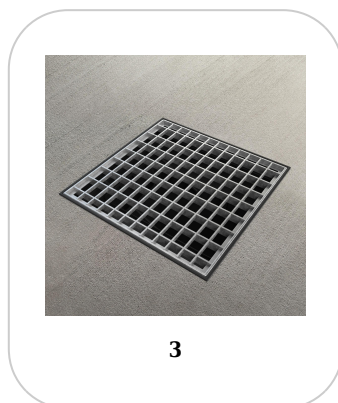

MONTAJ

Căminele din gama BASE permit conectarea directă a țevilor. Conexiunile se fac rapid și simplu, sloturile de conectare fiind pregătite din fabricație. Detașarea se face foarte ușor și nu necesită echipamente speciale

! Pentru un montaj eficient, recomandăm folosirea etanșantului G12M29-C. Este utilizat pentru sigilarea rigolelor, țevilor și sistemelor pentru drenaj.

- Durata de întărire: 24h/2-3 mm
- Temperatura de utilizare: +5° C până la +40°C
- Temperatura maximă de depozitare: 32°C

Etanșant BASE, produse pentru construcții, tub 310 ml (G12M29-C).