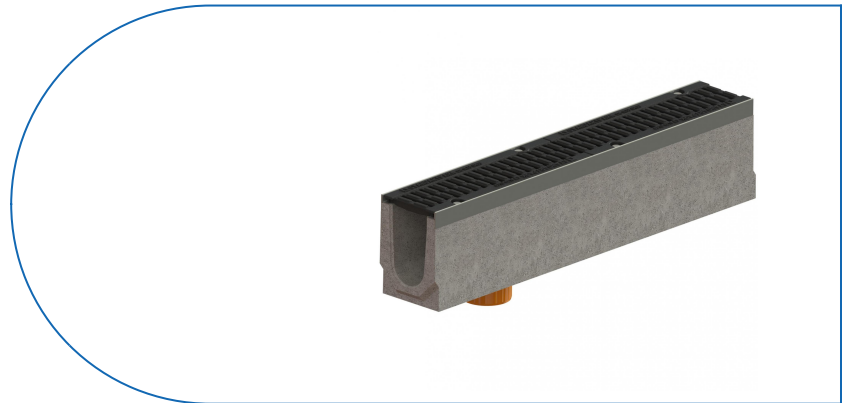

Drain: Kit rigola FB PRO LN300 Hext.410 muchii OZ gratar FONTA D400 iesire verticala DN250 1000x360x410 (04707133409/410)

04707133409/410

1000 mm
LUNGIME

410 mm
ÎNĂLȚIME

360 mm
LĂȚIME

UTILIZARE:

Rigolele din seria PRO de clasa D400 sunt destinate drenării apelor pluviale de suprafață din zone de circulație publică. Pot fi amplasate pe acostamente, parcări și spații de staționare pentru toate tipurile de vehicule rutiere.

CONDIȚII DE CALITATE:

- Conform SR EN 1433:2002
- Conform regulament EU Nr. 305/2011
- Declarație de performanță

AVANTAJE:

- Ușor de manipulat și de montat
- Rezistență la raze UV
- Diverse lățimi și înălțimi de montaj
- Utilizare în zone publice
- Durată mare de viață

DURATĂ DE VIAȚĂ:

- 50 ani - cu respectarea instrucțiunilor de montare, depozitare și exploatare

MONTAJ

Recomandăm ca sistemul de drenaj cu rigole PRO să fie montat alături de un cămin colector, la fiecare 20 metri liniari de rigolă, sau, în cazul în care instalarea unui cămin colector nu este posibilă, se pot utiliza rigole cu descărcare verticală. Sistemul este închis cu plăci de capăt pe ambele părți.

- !** Pentru un montaj eficient, recomandăm folosirea etanșantului G12M29C. Este utilizat pentru sigilarea rigolelor, țevilor și sistemelor pentru drenaj (interioare sau exterioare), pentru lipirea conexiunilor sau îmbinărilor.
- Durata de întărire: 24h/2-3 mm
 - Temperatura de utilizare: -10° C până la +40° C
 - Condiții de depozitare: Depozitați într-un spațiu ventilat, la temperaturi joase.