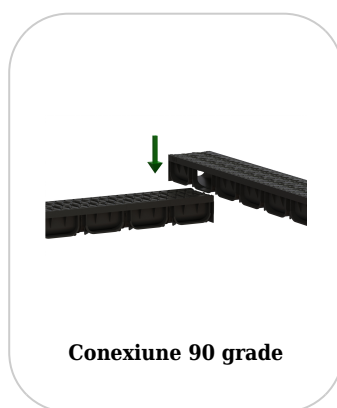

MONTAJ

Sistemul de drenaj cu rigole poate fi instalat fără cămin colector deoarece ambele capete ale rigolei pot fi închise cu piesele de capăt, iar punctul de descărcare spre rețeaua de canalizare se va face prin conexiunea verticală a rigolei. Pentru funcționarea corectă și durabilitatea sistemului, se recomandă respectarea strictă a instrucțiunilor de montaj furnizate de producător, precum și realizarea lucrărilor de instalare de către personal calificat și autorizat. O montare corectă garantează performanța optimă a sistemului de drenaj și previne eventualele probleme apărute în exploatare.

! Pentru un montaj eficient, recomandăm folosirea etanșantului G12M29-C. Este utilizat pentru sigilarea rigolelor, țevilor și sistemelor pentru drenaj.

- Durata de întărire: 24h/2-3 mm
- Temperatura de utilizare: +5° C până la +40°C
- Temperatura maximă de depozitare: 32°C

Etanșant BASE, produse pentru construcții, tub 310 ml (G12M29-C).