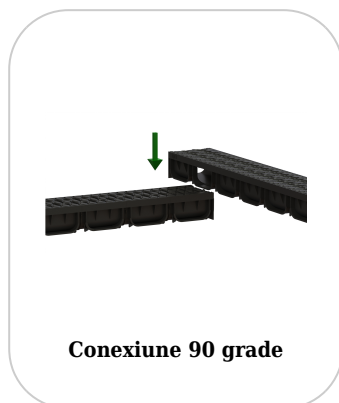

Drain: Kit rigola PP EASY 2 LN100 Hext.70 gratar PP Negru A15 1000x125x70 (08818-N)

08818-N

1000 mm
LUNGIME

70 mm
ÎNĂLȚIME

125 mm
LĂȚIME

UTILIZARE:

Zone pietonale și trasee de ciclism cu intensitate scăzută a traficului. Sunt ideale pentru construcții private și rezidențiale.

DURATĂ DE VIAȚĂ:

- 20 ani - cu respectarea instrucțiunilor de montare, depozitare și exploatare.

MONTAJ

Sistemul de drenaj cu rigole poate fi instalat fără cămin colector deoarece ambele capete ale rigolei pot fi închise etanș cu piesele de capăt, iar punctul de descărcare spre rețeaua de canalizare se va face prin conexiunea verticală a rigolei.

! Pentru un montaj eficient, recomandăm folosirea etanșantului G12M29C. Este utilizat pentru sigilarea rigolelor, țevilor și sistemelor pentru drenaj.

- Durata de întărire: 24h/2-3 mm
- Temperatura de utilizare: +5° C până la +40°C
- Temperatura maximă de depozitare: 32°C

Etanșant BASE, produse pentru construcții, tub 310 ml (G12M29-C).

Accesorii 08818-N

Placa capat PP EASY 2 pt rigola
LN100 Hext.70 cu iesire
orizontala D.110 (682109)

CARACTERISTICI

Nume produs	Kit rigola PP EASY 2 LN100 Hext.70 gratar PP Negru A15 1000x125x70 (08818-N)
Cod produs	08818-N
EAN	6424589099936
Categorie	Rigole plastic Easy 2
Brand	Drain
Greutate	1.17 kg
Disponibilitate stoc	Stocabil
Lungime, mm	1000
Latime exterioara, mm	125
Latime Nominala, mm	LN100
Inaltime Exterioara, mm (Hext)	70
Inaltime Interioara, mm (Hint)	50
Clasa de Sarcina	A15
Material Rigola	Polipropilena
Material Gratar	Polipropilena
Sistem de fixare Gratar	Click
Garantie, luni	24
Durata de viata, ani	20
Producator	VODALAND INDUSTRY LLC