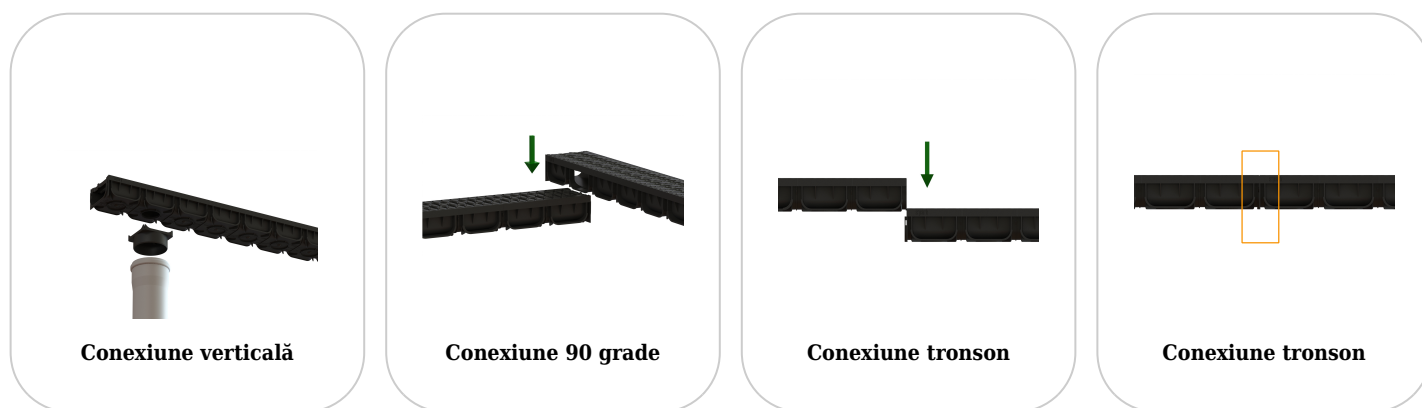

Drain: Kit rigola PP EASY 2 LN100 Hext.70 gratar PP Negru A15 1000x125x70 (08818-N)

08818-N

1000 mm
LUNGIME

70 mm
ÎNĂLȚIME

125 mm
LĂȚIME

UTILIZARE:

Rigolele din gama EASY sunt concepute pentru utilizare în zone pietonale și trasee de ciclism cu intensitate scăzută a traficului. Acestea sunt ideale pentru aplicații în cadrul construcțiilor private și rezidențiale, integrându-se ușor în amenajări moderne și funcționale.

DURATĂ DE VIAȚĂ:

- 20 ani - cu respectarea instrucțiunilor de montare, depozitare și exploatare.

MONTAJ

Sistemul de drenaj cu rigole poate fi instalat fără cămin colector deoarece ambele capete ale rigolei pot fi închise cu piesele de capăt, iar punctul de descărcare spre rețeaua de canalizare se va face prin conexiunea verticală a rigolei. Pentru funcționarea corectă și durabilitatea sistemului, se recomandă respectarea strictă a instrucțiunilor de montaj furnizate de producător, precum și realizarea lucrărilor de instalare de către personal calificat și autorizat. O montare corectă garantează performanța optimă a sistemului de drenaj și previne eventualele probleme apărute în exploatare.

Etanșant BASE, produse pentru construcții, tub 310 ml (G12M29-C).

Accesorii 08818-N

CARACTERISTICI

Nume produs	Kit rigola PP EASY 2 LN100 Hext.70 gratar PP Negru A15 1000x125x70 (08818-N)
Cod produs	08818-N
EAN	6424589099936
Categorie	Rigole plastic Easy 2
Brand	Drain
Greutate	1.24 kg
Disponibilitate stoc	Stocabil
Lungime, mm	1000
Latime exterioara, mm	125
Latime Nominala, mm	LN100
Inaltime Exterioara, mm (Hext)	70
Inaltime Interioara, mm (Hint)	50
Clasa de Sarcina	A15
Material Rigola	Polipropilena
Material Gratar	Polipropilena
Sistem de fixare Gratar	Click
Garantie, luni	24
Durata de viata, ani	20
Producator	VODALAND INDUSTRY LLC