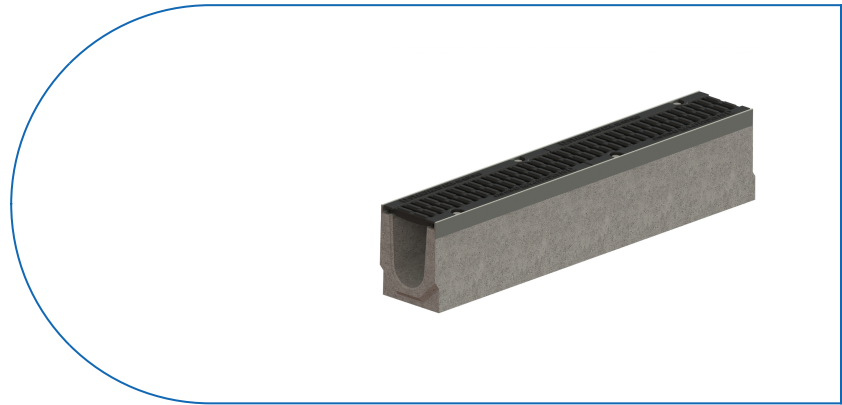

### D400 1000x160x230 (040071334/230-225)

## 040071334/230-225

**1000 mm**  
LUNGIME

**230 mm**  
ÎNĂLȚIME

**160 mm**  
LĂȚIME

#### UTILIZARE:

RIGOLELE DRIVE din clasa D400 se utilizează pe partea carosabilă a drumurilor (inclusiv străzile pietonale), acostamente și zone de parcare pentru toate tipurile de vehicule rutiere.