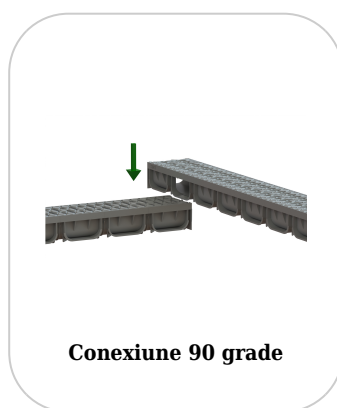

Drain: Kit rigola PP EASY 2 LN100 Hext.70 gratar PP Gri inchis A15 1000x125x70 (08818-GI)

08818-GI

1000 mm
LUNGIME

70 mm
ÎNĂLȚIME

125 mm
LĂȚIME

UTILIZARE:

Rigolele din gama EASY sunt concepute pentru utilizare în zone pietonale și pe trasee de ciclism cu intensitate scăzută a traficului. Acestea sunt ideale pentru aplicații în cadrul construcțiilor private și rezidențiale, integrându-se ușor în amenajări moderne și funcționale.

DURATĂ DE VIAȚĂ:

- 20 ani - cu respectarea instrucțiunilor de montare, depozitare și exploatare

MONTAJ

Sistemul de drenaj cu rigole poate fi instalat fără cămin colector deoarece ambele capete ale rigolei pot fi închise cu piesele de capăt, iar punctul de descărcare spre rețeaua de canalizare se va face prin conexiunea verticală a rigolei. Pentru funcționarea corectă și durabilitatea sistemului, se recomandă respectarea strictă a instrucțiunilor de montaj furnizate de producător, precum și realizarea lucrărilor de instalare de către personal calificat și autorizat. O montare corectă garantează performanța optimă a sistemului de drenaj și previne eventualele probleme apărute în exploatare.

Etanșant BASE, produse pentru construcții, tub 310 ml (G12M29-C).

Accesorii 08818-GI

CARACTERISTICI

Nume produs	Kit rigola PP EASY 2 LN100 Hext.70 gratar PP Gri inchis A15 1000x125x70 (08818-GI)
Cod produs	08818-GI
EAN	6426282033262
Categorie	Rigole plastic Easy 2
Brand	Drain
Greutate	1.24 kg
Disponibilitate stoc	La comanda
Lungime, mm	1000
Latime exterioara, mm	125
Latime Nominala, mm	LN100
Inaltime Exterioara, mm (Hext)	70
Inaltime Interioara, mm (Hint)	50
Clasa de Sarcina	A15
Material Rigola	Polipropilena
Material Gratar	Polipropilena
Sistem de fixare Gratar	Click
Garantie, luni	24
Producator	VODALAND INDUSTRY LLC