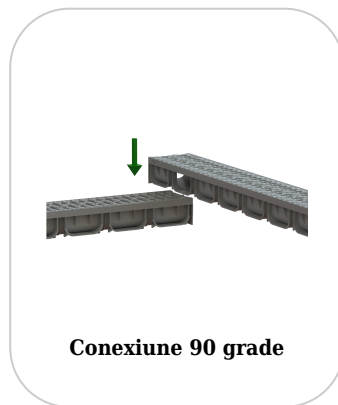

**!** Pentru un montaj eficient, recomandăm folosirea etanșantului G12M29-C. Este utilizat pentru sigilarea rigolelor, țevilor și sistemelor pentru drenaj.

- Durata de întărire: 24h/2-3 mm
- Temperatura de utilizare: +5° C până la +40°C
- Temperatura maximă de depozitare: 32°C

Etanșant BASE, produse pentru construcții, tub 310 ml (G12M29-C).

Conexiune verticală

Conexiune 90 grade

Conexiune tronson

Conexiune tronson