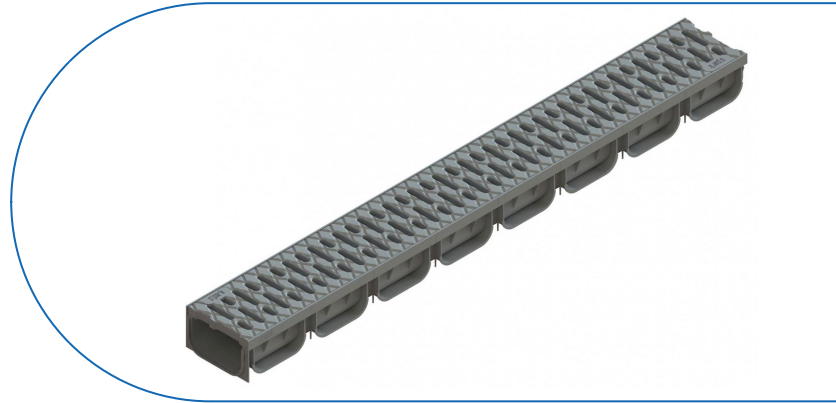

Drain: Kit rigola PP EASY 2 LN100 Hext.70 gratar PP Gri inchis A15 1000x125x70 (08818-GI)

08818-GI

1000 mm
LUNGIME

70 mm
ÎNĂLȚIME

125 mm
LĂȚIME

UTILIZARE:

Rigolele din gama EASY sunt concepute pentru utilizare în zone pietonale și pe trasee de ciclism cu intensitate scăzută a traficului. Acestea sunt ideale pentru aplicații în cadrul construcțiilor private și rezidențiale, integrându-se ușor în amenajări moderne și funcționale.

DURATĂ DE VIAȚĂ:

- 20 ani - cu respectarea instrucțiunilor de montare, depozitare și exploatare

MONTAJ

Sistemul de drenaj cu rigole poate fi instalat fără cămin colector deoarece ambele capete ale rigolei pot fi închise cu piesele de capăt, iar punctul de descărcare spre rețeaua de canalizare se va face prin conexiunea verticală a rigolei. Pentru funcționarea corectă și durabilitatea sistemului, se recomandă respectarea strictă a instrucțiunilor de montaj furnizate de producător, precum și realizarea lucrărilor de instalare de către personal calificat și autorizat. O montare corectă garantează performanța optimă a sistemului de drenaj și previne eventualele probleme apărute în exploatare.

Etanșant BASE, produse pentru construcții, tub 310 ml (G12M29-C).

Accesorii 08818-GI

CARACTERISTICI

Nume produs	Kit rigola PP EASY 2 LN100 Hext.70 gratar PP Gri inchis A15 1000x125x70 (08818-GI)
Cod produs	08818-GI
EAN	6426282033262
Categorie	Rigole plastic Easy 2
Brand	Drain
Greutate	1.24 kg
Disponibilitate stoc	La comanda
Lungime, mm	1000
Latime exterioara, mm	125
Latime Nominala, mm	LN100
Inaltime Exterioara, mm (Hext)	70
Inaltime Interioara, mm (Hint)	50
Clasa de Sarcina	A15
Material Rigola	Polipropilena
Material Gratar	Polipropilena
Sistem de fixare Gratar	Click
Garantie, luni	24
Producator	VODALAND INDUSTRY LLC