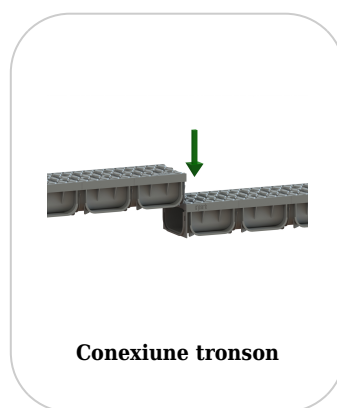

Drain: Kit rigola PP EASY 2 LN100 Hext.70 gratar PP Gri inchis A15 1000x125x70 (08818-GI)

08818-GI

1000 mm
LUNGIME

70 mm
ÎNĂLȚIME

125 mm
LĂȚIME

UTILIZARE:

Rigolele din gama EASY sunt concepute pentru utilizare în zone pietonale și pe trasee de ciclism cu intensitate scăzută a traficului. Acestea sunt ideale pentru aplicații în cadrul construcțiilor private și rezidențiale, integrându-se ușor în amenajări moderne și funcționale.

DURATĂ DE VIAȚĂ:

- 20 ani - cu respectarea instrucțiunilor de montare, depozitare și exploatare

MONTAJ

Sistemul de drenaj cu rigole poate fi instalat fără cămin colector deoarece ambele capete ale rigolei pot fi închise cu piesele de capăt, iar punctul de descărcare spre rețeaua de canalizare se va face prin conexiunea verticală a rigolei. Pentru funcționarea corectă și durabilitatea sistemului, se recomandă respectarea strictă a instrucțiunilor de montaj furnizate de producător, precum și realizarea lucrărilor de instalare de către personal calificat și autorizat. O montare corectă garantează performanța optimă a sistemului de drenaj și previne eventualele probleme apărute în exploatare.

Etanșant BASE, produse pentru construcții, tub 310 ml (G12M29-C).

Accesorii 08818-GI

CARACTERISTICI

Nume produs	Kit rigola PP EASY 2 LN100 Hext.70 gratar PP Gri inchis A15 1000x125x70 (08818-GI)
Cod produs	08818-GI
EAN	6426282033262
Categorie	Rigole plastic Easy 2
Brand	Drain
Greutate	1.24 kg
Disponibilitate stoc	La comanda
Lungime, mm	1000
Latime exterioara, mm	125
Latime Nominala, mm	LN100
Inaltime Exterioara, mm (Hext)	70
Inaltime Interioara, mm (Hint)	50
Clasa de Sarcina	A15
Material Rigola	Polipropilena
Material Gratar	Polipropilena
Sistem de fixare Gratar	Click
Garantie, luni	24
Producator	VODALAND INDUSTRY LLC