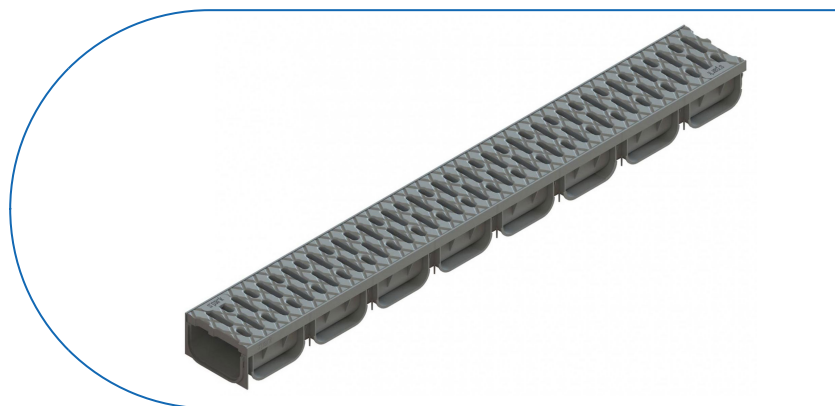

# Drain: Kit rigola PP EASY 2 LN100 Hext.70 gratar PP Gri inchis A15 1000x125x70 (08818-GI)

## 08818-GI

**1000 mm**  
LUNGIME

**70 mm**  
ÎNĂLȚIME

**125 mm**  
LĂȚIME

### UTILIZARE:

Rigolele din gama EASY sunt concepute pentru utilizare în zone pietonale și pe trasee de ciclism cu intensitate scăzută a traficului. Acestea sunt ideale pentru aplicații în cadrul construcțiilor private și rezidențiale, integrându-se ușor în amenajări moderne și funcționale.

### AVANTAJE:

- Ușor de manipulat și montat
- Rezistență la raze UV
- Diverse lățimi și înălțimi
- Utilizare în zone rezidențiale sau locuințe private
- Durată mare de viață