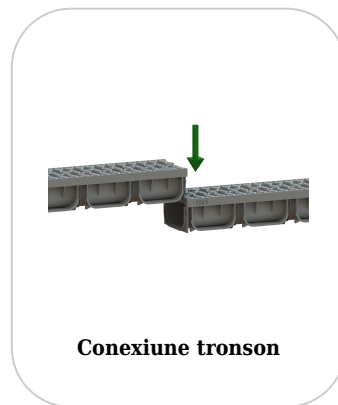

## MONTAJ

Sistemul de drenaj cu rigole poate fi instalat fără cămin colector deoarece ambele capete ale rigolei pot fi închise cu piesele de capăt, iar punctul de descărcare spre rețeaua de canalizare se va face prin conexiunea verticală a rigolei. Pentru funcționarea corectă și durabilitatea sistemului, se recomandă respectarea strictă a instrucțiunilor de montaj furnizate de producător, precum și realizarea lucrărilor de instalare de către personal calificat și autorizat. O montare corectă garantează performanța optimă a sistemului de drenaj și previne eventualele probleme apărute în exploatare.

**!** Pentru un montaj eficient, recomandăm folosirea etanșantului G12M29-C. Este utilizat pentru sigilarea rigolelor, țevilor și sistemelor pentru drenaj.

- Durata de întărire: 24h/2-3 mm
- Temperatura de utilizare: +5° C până la +40°C
- Temperatura maximă de depozitare: 32°C

Etanșant BASE, produse pentru construcții, tub 310 ml (G12M29-C).

Conexiune verticală

Conexiune 90 grade

Conexiune tronson

Conexiune tronson