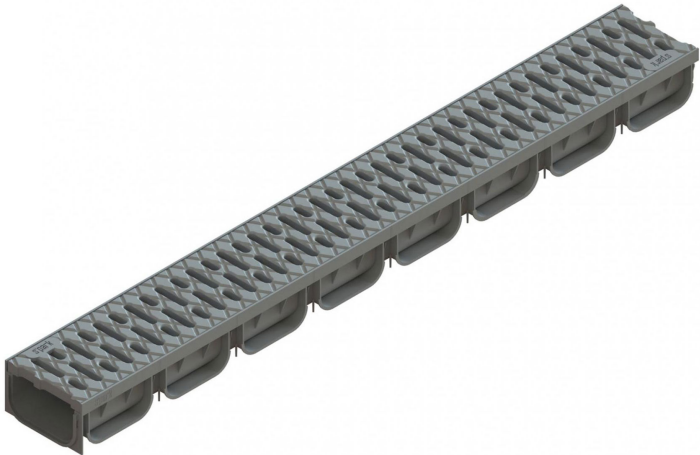

### UTILIZARE:

Rigolele din gama EASY sunt concepute pentru utilizare în zone pietonale și pe trasee de ciclism cu intensitate scăzută a traficului. Acestea sunt ideale pentru aplicații în cadrul construcțiilor private și rezidențiale, integrându-se ușor în amenajări moderne și funcționale.

Etanșant BASE, produse pentru construcții, tub 310 ml (G12M29-C).

Conexiune verticală

Conexiune 90 grade

Conexiune tronson

Conexiune tronson

## CARACTERISTICI

<b>Nume produs</b>	Kit rigola PP EASY 2 LN100 Hext.70 gratar PP Gri inchis A15 1000x125x70 (08818-GI)
<b>Cod produs</b>	08818-GI
<b>EAN</b>	6426282033262
<b>Categorie</b>	Rigole plastic Easy 2
<b>Brand</b>	Drain
<b>Greutate</b>	1.24 kg
<b>Disponibilitate stoc</b>	La comanda
<b>Lungime, mm</b>	1000
<b>Latime exterioara, mm</b>	125
<b>Latime Nominala, mm</b>	LN100
<b>Inaltime Exterioara, mm (Hext)</b>	70
<b>Inaltime Interioara, mm (Hint)</b>	50
<b>Clasa de Sarcina</b>	A15
<b>Material Rigola</b>	Polipropilena
<b>Material Gratar</b>	Polipropilena
<b>Sistem de fixare Gratar</b>	Click
<b>Garantie, luni</b>	24
<b>Producator</b>	VODALAND INDUSTRY LLC