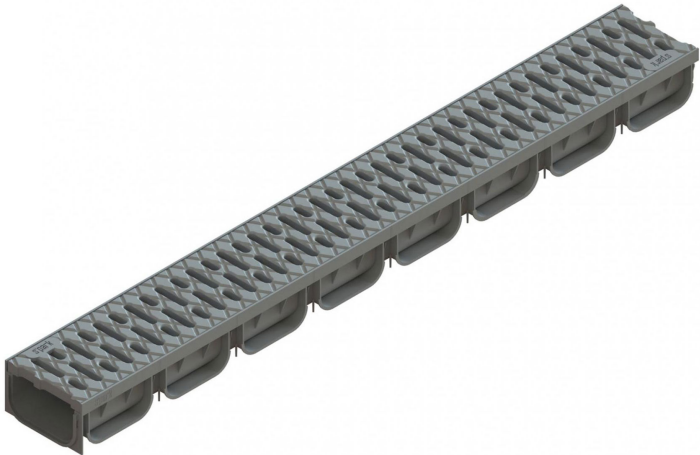

Drain: Kit rigola PP EASY 2 LN100 Hext.70 gratar PP Gri inchis A15 1000x125x70 (08818-GI)

08818-GI

1000 mm
LUNGIME

70 mm
ÎNĂLȚIME

125 mm
LĂȚIME

UTILIZARE:

Rigolele din gama EASY sunt concepute pentru utilizare în zone pietonale și pe trasee de ciclism cu intensitate scăzută a traficului. Acestea sunt ideale pentru aplicații în cadrul construcțiilor private și rezidențiale, integrându-se ușor în amenajări moderne și funcționale.

DURATĂ DE VIAȚĂ:

- 20 ani - cu respectarea instrucțiunilor de montare, depozitare și exploatare

MONTAJ

Sistemul de drenaj cu rigole poate fi instalat fără cămin colector deoarece ambele capete ale rigolei pot fi închise cu piesele de capăt, iar punctul de descărcare spre rețeaua de canalizare se va face prin conexiunea verticală a rigolei. Pentru funcționarea corectă și durabilitatea sistemului, se recomandă respectarea strictă a instrucțiunilor de montaj furnizate de producător, precum și realizarea lucrărilor de instalare de către personal calificat și autorizat. O montare corectă garantează performanța optimă a sistemului de drenaj și previne eventualele probleme apărute în exploatare.

Etanșant BASE, produse pentru construcții, tub 310 ml (G12M29-C).

Accesorii 08818-GI

CARACTERISTICI

Nume produs	Kit rigola PP EASY 2 LN100 Hext.70 gratar PP Gri inchis A15 1000x125x70 (08818-GI)
Cod produs	08818-GI
EAN	6426282033262
Categorie	Rigole plastic Easy 2
Brand	Drain
Greutate	1.24 kg
Disponibilitate stoc	La comanda
Lungime, mm	1000
Latime exterioara, mm	125
Latime Nominala, mm	LN100
Inaltime Exterioara, mm (Hext)	70
Inaltime Interioara, mm (Hint)	50
Clasa de Sarcina	A15
Material Rigola	Polipropilena
Material Gratar	Polipropilena
Sistem de fixare Gratar	Click
Garantie, luni	24
Producator	VODALAND INDUSTRY LLC