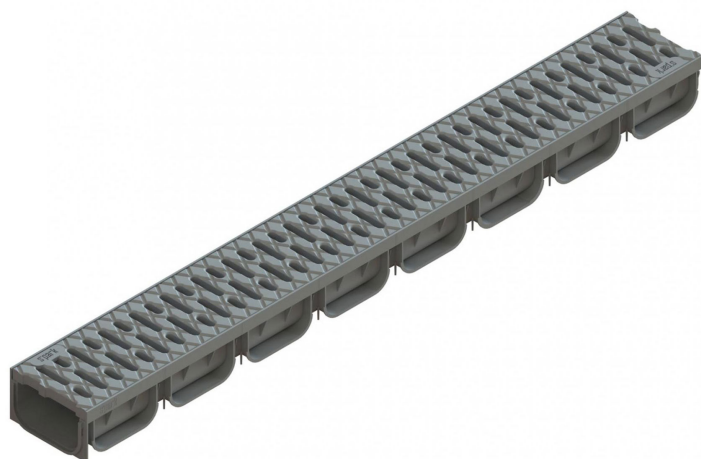

### UTILIZARE:

Rigolele din gama EASY sunt concepute pentru utilizare în zone pietonale și pe trasee de ciclism cu intensitate scăzută a traficului. Acestea sunt ideale pentru aplicații în cadrul construcțiilor private și rezidențiale, integrându-se ușor în amenajări moderne și funcționale.

Etanșant BASE, produse pentru construcții, tub 310 ml (G12M29-C).

Conexiune verticală

Conexiune 90 grade

Conexiune tronson

Conexiune tronson

## CARACTERISTICI

<b>Nume produs</b>	Kit rigola PP EASY 2 LN100 Hext.70 gratar PP Gri inchis A15 1000x125x70 (08818-GI)
<b>Cod produs</b>	08818-GI
<b>EAN</b>	6426282033262
<b>Categorie</b>	Rigole plastic Easy 2
<b>Brand</b>	Drain
<b>Greutate</b>	1.24 kg
<b>Disponibilitate stoc</b>	La comanda
<b>Lungime, mm</b>	1000
<b>Latime exterioara, mm</b>	125
<b>Latime Nominala, mm</b>	LN100
<b>Inaltime Exterioara, mm (Hext)</b>	70
<b>Inaltime Interioara, mm (Hint)</b>	50
<b>Clasa de Sarcina</b>	A15
<b>Material Rigola</b>	Polipropilena
<b>Material Gratar</b>	Polipropilena
<b>Sistem de fixare Gratar</b>	Click
<b>Garantie, luni</b>	24
<b>Producator</b>	VODALAND INDUSTRY LLC