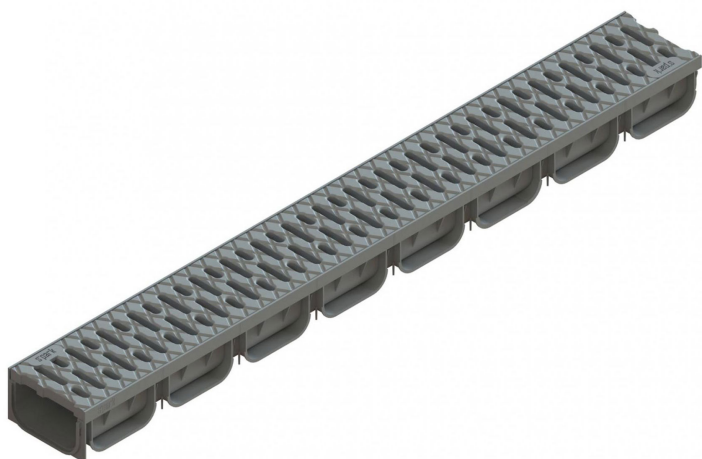

Drain: Kit rigola PP EASY 2 LN100 Hext.70 gratar PP Gri inchis A15 1000x125x70 (08818-GI)

08818-GI

1000 mm
LUNGIME

70 mm
ÎNĂLȚIME

125 mm
LĂȚIME

UTILIZARE:

Rigolele din gama EASY sunt concepute pentru utilizare în zone pietonale și pe trasee de ciclism cu intensitate scăzută a traficului. Acestea sunt ideale pentru aplicații în cadrul construcțiilor private și rezidențiale, integrându-se ușor în amenajări moderne și funcționale.

DURATĂ DE VIAȚĂ:

- 20 ani - cu respectarea instrucțiunilor de montare, depozitare și exploatare

MONTAJ

Sistemul de drenaj cu rigole poate fi instalat fără cămin colector deoarece ambele capete ale rigolei pot fi închise cu piesele de capăt, iar punctul de descărcare spre rețeaua de canalizare se va face prin conexiunea verticală a rigolei. Pentru funcționarea corectă și durabilitatea sistemului, se recomandă respectarea strictă a instrucțiunilor de montaj furnizate de producător, precum și realizarea lucrărilor de instalare de către personal calificat și autorizat. O montare corectă garantează performanța optimă a sistemului de drenaj și previne eventualele probleme apărute în exploatare.

Etanșant BASE, produse pentru construcții, tub 310 ml (G12M29-C).

Accesorii 08818-GI

CARACTERISTICI

Nume produs	Kit rigola PP EASY 2 LN100 Hext.70 gratar PP Gri inchis A15 1000x125x70 (08818-GI)
Cod produs	08818-GI
EAN	6426282033262
Categorie	Rigole plastic Easy 2
Brand	Drain
Greutate	1.24 kg
Disponibilitate stoc	La comanda
Lungime, mm	1000
Latime exterioara, mm	125
Latime Nominala, mm	LN100
Inaltime Exterioara, mm (Hext)	70
Inaltime Interioara, mm (Hint)	50
Clasa de Sarcina	A15
Material Rigola	Polipropilena
Material Gratar	Polipropilena
Sistem de fixare Gratar	Click
Garantie, luni	24
Producator	VODALAND INDUSTRY LLC