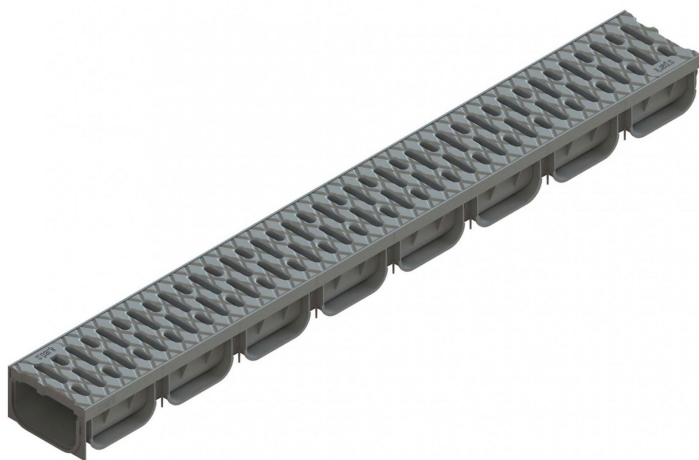

Drain: Kit rigola PP EASY 2 LN100 Hext.70 gratar PP Gri inchis A15 1000x125x70 (08818-GI)

08818-GI

1000 mm
HOSSZ

70 mm
MAGASSÁG

125 mm
SZÉLESSÉG

FELHASZNÁLÁS:

The EASY range of channels is designed for use in pedestrian areas and cycling routes with low traffic intensity. Due to their constructive characteristics, they are ideal for applications in private and residential buildings, easily integrating into modern and functional layouts.

BASE sealant, construction products, 310 ml tube (G12M29-C)

Conexiune verticală

Conexiune 90 grade

Conexiune tronson

Conexiune tronson

Tartozékok 08818-GI

Conexiune verticala PP EASY 2 pt rigola LN100 Hext.70 (6825)

HU Etansant BASE, produse pentru constructii, tub 310 ml (G12M29-C)

Kit camin PP EASY patrat Negru echipat cos parafrunzar si gratar PP A15 250x250 (0867081)

Piesa trecere PP EASY 2 de la rigola LN100 Hext.70 la camin PP EASY (6828)

Placa capat PP EASY 2 pt rigola LN100 Hext.70 (capat camin-universala) (6821/2)

Placa capat PP EASY 2 pt rigola LN100 Hext.70 cu iesire orizontala D.110 (682109)

JELLEMZŐK

Termék neve	Kit rigola PP EASY 2 LN100 Hext.70 gratar PP Gri inchis A15 1000x125x70 (08818-GI)
Termékkód	08818-GI
EAN kód	6426282033262
Termékkategória	Rigole plastic Easy 2
Brand	Drain
Súly	1.24 kg
Készlet elérhetősége	Egyedi gyártású
Hossz, mm	1000
Külső szélesség, mm	125
Névleges szélesség, mm	LN100
Külső magasság, mm (Hext)	70
Belső magasság, mm (Hint)	50
Terhességi osztály	A15
Ereszcsatorna anyaga	Polipropilén
Grill Anyaga	Polipropilén
Rácsrögzítő rendszer	Kattintás
Garancia, hónap	24
Élettartam, évek	20
Termelő	VODALAND INDUSTRY LLC