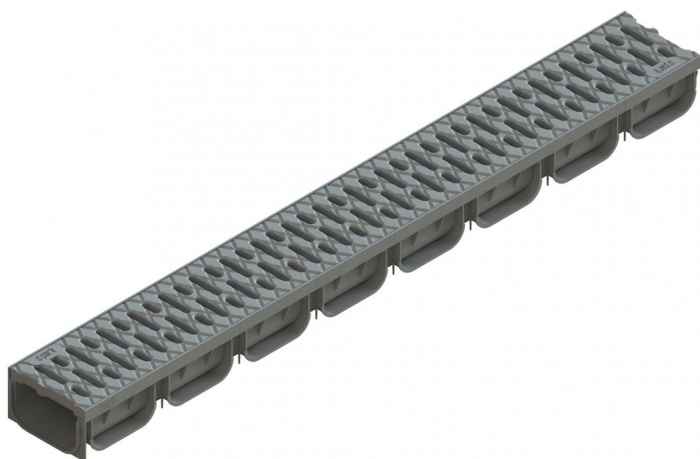

Drain: Kit rigola PP EASY 2 LN100 Hext.70 gratar PP Gri inchis A15 1000x125x70 (08818-GI)

08818-GI

1000 mm
HOSSZ

70 mm
MAGASSÁG

125 mm
SZÉLESSÉG

FELHASZNÁLÁS:

The EASY range of channels is designed for use in pedestrian areas and cycling routes with low traffic intensity. Due to their constructive characteristics, they are ideal for applications in private and residential buildings, easily integrating into modern and functional layouts.

BASE sealant, construction products, 310 ml tube (G12M29-C)

Conexiune verticală

Conexiune 90 grade

Conexiune tronson

Conexiune tronson

Tartozékok 08818-GI

Conexiune verticala PP EASY 2 pt rigola LN100 Hext.70 (6825)

HU Etansant BASE, produse pentru constructii, tub 310 ml (G12M29-C)

Kit camin PP EASY patrat Negru echipat cos parafrunzar si gratar PP A15 250x250 (0867081)

Piesa trecere PP EASY 2 de la rigola LN100 Hext.70 la camin PP EASY (6828)

Placa capat PP EASY 2 pt rigola LN100 Hext.70 (capat camin-universala) (6821/2)

Placa capat PP EASY 2 pt rigola LN100 Hext.70 cu iesire orizontala D.110 (682109)

JELLEMZŐK

Termék neve	Kit rigola PP EASY 2 LN100 Hext.70 gratar PP Gri inchis A15 1000x125x70 (08818-GI)
Termékkód	08818-GI
EAN kód	6426282033262
Termékkategória	Rigole plastic Easy 2
Brand	Drain
Súly	1.24 kg
Készlet elérhetősége	Egyedi gyártású
Hossz, mm	1000
Külső szélesség, mm	125
Névleges szélesség, mm	LN100
Külső magasság, mm (Hext)	70
Belső magasság, mm (Hint)	50
Terhességi osztály	A15
Ereszcsatorna anyaga	Polipropilén
Grill Anyaga	Polipropilén
Rácsrögzítő rendszer	Kattintás
Garancia, hónap	24
Élettartam, évek	20
Termelő	VODALAND INDUSTRY LLC