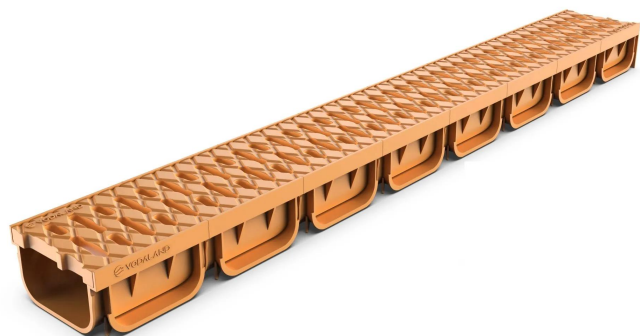

Drain: Kit rigola PP EASY 2 LN100 Hext.70 gratar PP Nisip A15 1000x125x70 (08818- NS)

08818-NS

1000 mm
LUNGIME

70 mm
ÎNĂLȚIME

125 mm
LĂȚIME

UTILIZARE:

Rigolele din gama EASY sunt concepute pentru utilizare în zone pietonale și trasee de ciclism cu intensitate scăzută a traficului. Acestea sunt ideale pentru aplicații în cadrul construcțiilor private și rezidențiale, integrându-se ușor în amenajări moderne și funcționale.

! Pentru un montaj eficient, recomandăm folosirea etanșantului G12M29-C. Este utilizat pentru sigilarea rigolelor, țevilor și sistemelor pentru drenaj.

- Durata de întărire: 24h/2-3 mm
- Temperatura de utilizare: +5° C până la +40°C
- Temperatura maximă de depozitare: 32°C

Etanșant BASE, produse pentru construcții, tub 310 ml (G12M29-C).

Accesorii 08818-NS

CARACTERISTICI

Nume produs	Kit rigola PP EASY 2 LN100 Hext.70 gratar PP Nisip A15 1000x125x70 (08818-NS)
Cod produs	08818-NS
EAN	6426282033811
Categorie	Rigole plastic Easy 2
Brand	Drain
Greutate	1.24 kg
Disponibilitate stoc	Stocabil
Lungime, mm	1000
Latime exterioara, mm	125
Latime Nominala, mm	LN100
Inaltime Exterioara, mm (Hext)	70
Inaltime Interioara, mm (Hint)	50
Clasa de Sarcina	A15
Material Rigola	Polipropilena
Material Gratar	Polipropilena
Sistem de fixare Gratar	Click
Garantie, luni	24
Producator	VODALAND INDUSTRY LLC