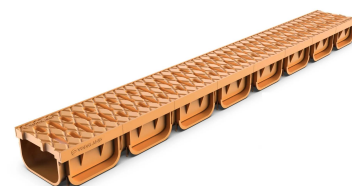

Drain: Kit rigola PP EASY 2 LN100 Hext.70 gratar PP Nisip A15 1000x125x70 (08818- NS)

08818-NS

1000 mm
LUNGIME

70 mm
ÎNĂLȚIME

125 mm
LĂȚIME

UTILIZARE:

Rigolele din gama EASY sunt concepute pentru utilizare în zone pietonale și trasee de ciclism cu intensitate scăzută a traficului. Acestea sunt ideale pentru aplicații în cadrul construcțiilor private și rezidențiale, integrându-se ușor în amenajări moderne și funcționale.

Etanșant BASE, produse pentru construcții, tub 310 ml (G12M29-C).

Accesorii 08818-NS

CARACTERISTICI

Nume produs	Kit rigola PP EASY 2 LN100 Hext.70 gratar PP Nisip A15 1000x125x70 (08818-NS)
Cod produs	08818-NS
EAN	6426282033811
Categorie	Rigole plastic Easy 2
Brand	Drain
Greutate	1.24 kg
Disponibilitate stoc	Stocabil
Lungime, mm	1000
Latime exterioara, mm	125
Latime Nominala, mm	LN100
Inaltime Exterioara, mm (Hext)	70
Inaltime Interioara, mm (Hint)	50
Clasa de Sarcina	A15
Material Rigola	Polipropilena
Material Gratar	Polipropilena
Sistem de fixare Gratar	Click
Garantie, luni	24
Producator	VODALAND INDUSTRY LLC