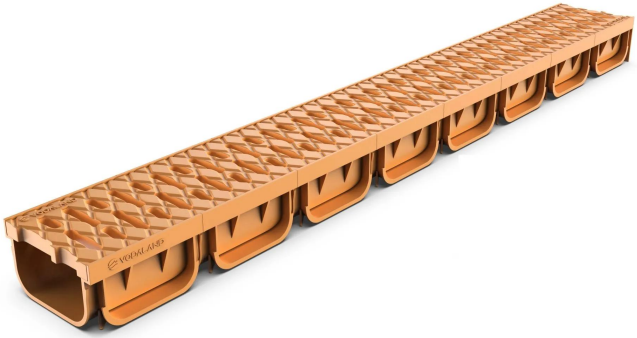

Drain: Kit rigola PP EASY 2 LN100 Hext.70 gratar PP Nisip A15 1000x125x70 (08818- NS)

08818-NS

1000 mm
LUNGIME

70 mm
ÎNĂLȚIME

125 mm
LĂȚIME

UTILIZARE:

Rigolele din gama EASY sunt concepute pentru utilizare în zone pietonale și trasee de ciclism cu intensitate scăzută a traficului. Acestea sunt ideale pentru aplicații în cadrul construcțiilor private și rezidențiale, integrându-se ușor în amenajări moderne și funcționale.

! Pentru un montaj eficient, recomandăm folosirea etanșantului G12M29-C. Este utilizat pentru sigilarea rigolelor, țevilor și sistemelor pentru drenaj.

- Durata de întărire: 24h/2-3 mm
- Temperatura de utilizare: +5° C până la +40°C
- Temperatura maximă de depozitare: 32°C

Etanșant BASE, produse pentru construcții, tub 310 ml (G12M29-C).

Accesorii 08818-NS

CARACTERISTICI

Nume produs	Kit rigola PP EASY 2 LN100 Hext.70 gratar PP Nisip A15 1000x125x70 (08818-NS)
Cod produs	08818-NS
EAN	6426282033811
Categorie	Rigole plastic Easy 2
Brand	Drain
Greutate	1.24 kg
Disponibilitate stoc	Stocabil
Lungime, mm	1000
Latime exterioara, mm	125
Latime Nominala, mm	LN100
Inaltime Exterioara, mm (Hext)	70
Inaltime Interioara, mm (Hint)	50
Clasa de Sarcina	A15
Material Rigola	Polipropilena
Material Gratar	Polipropilena
Sistem de fixare Gratar	Click
Garantie, luni	24
Producator	VODALAND INDUSTRY LLC