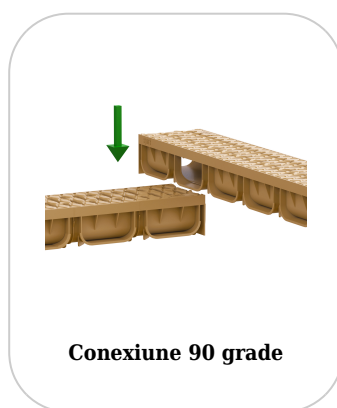

Drain: Kit rigola PP EASY 2 LN100 Hext.70 gratar PP Nisip A15 1000x125x70 (08818- NS)

08818-NS

1000 mm
LUNGIME

70 mm
ÎNĂLȚIME

125 mm
LĂȚIME

UTILIZARE:

Rigolele din gama EASY sunt concepute pentru utilizare în zone pietonale și trasee de ciclism cu intensitate scăzută a traficului. Acestea sunt ideale pentru aplicații în cadrul construcțiilor private și rezidențiale, integrându-se ușor în amenajări moderne și funcționale.

! Pentru un montaj eficient, recomandăm folosirea etanșantului G12M29-C. Este utilizat pentru sigilarea rigolelor, țevilor și sistemelor pentru drenaj.

- Durata de întărire: 24h/2-3 mm
- Temperatura de utilizare: +5° C până la +40°C
- Temperatura maximă de depozitare: 32°C

Etanșant BASE, produse pentru construcții, tub 310 ml (G12M29-C).

Accesorii 08818-NS

CARACTERISTICI

Nume produs	Kit rigola PP EASY 2 LN100 Hext.70 gratar PP Nisip A15 1000x125x70 (08818-NS)
Cod produs	08818-NS
EAN	6426282033811
Categorie	Rigole plastic Easy 2
Brand	Drain
Greutate	1.24 kg
Disponibilitate stoc	Stocabil
Lungime, mm	1000
Latime exterioara, mm	125
Latime Nominala, mm	LN100
Inaltime Exterioara, mm (Hext)	70
Inaltime Interioara, mm (Hint)	50
Clasa de Sarcina	A15
Material Rigola	Polipropilena
Material Gratar	Polipropilena
Sistem de fixare Gratar	Click
Garantie, luni	24
Producator	VODALAND INDUSTRY LLC