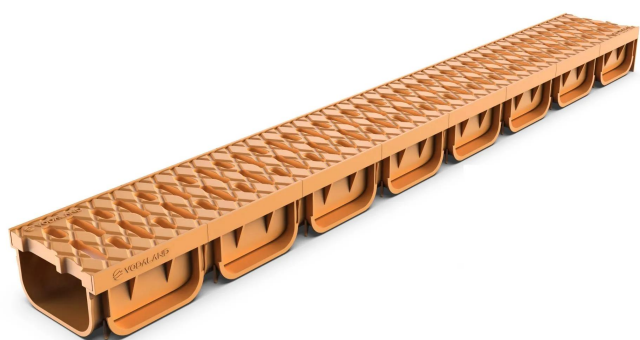

### FELHASZNÁLÁS:

The EASY range of gutters is designed for use in pedestrian areas and cycle paths with low traffic intensity. They are ideal for applications in private and residential buildings, easily integrating into modern and functional layouts.

## Tartozékok 08818-NS

Piesa trecere PP EASY 2 de la rigola LN100 Hex.70 la camin PP EASY (6828)

Placa capat PP EASY 2 pt rigola LN100 Hex.70 (capat camin-universala) (6821/2)

Placa capat PP EASY 2 pt rigola LN100 Hex.70 cu iesire orizontala D.110 (682109)

## JELLEMZŐK

<b>Termék neve</b>	Kit rigola PP EASY 2 LN100 Hext.70 gratar PP Nisip A15 1000x125x70 (08818-NS)
<b>Termékkód</b>	08818-NS
<b>EAN kód</b>	6426282033811
<b>Termékkategória</b>	Rigole plastic Easy 2
<b>Brand</b>	Drain
<b>Súly</b>	1.24 kg
<b>Készlet elérhetősége</b>	Tárolható
<b>Hossz, mm</b>	1000
<b>Külső szélesség, mm</b>	125
<b>Névleges szélesség, mm</b>	LN100
<b>Külső magasság, mm (Hext)</b>	70
<b>Belső magasság, mm (Hint)</b>	50
<b>Terhességi osztály</b>	A15
<b>Ereszcsatorna anyaga</b>	Polipropilén
<b>Grill Anyaga</b>	Polipropilén
<b>Rácsrögzítő rendszer</b>	Kattintás
<b>Garancia, hónap</b>	24
<b>Élettartam, évek</b>	20
<b>Termelő</b>	VODALAND INDUSTRY LLC