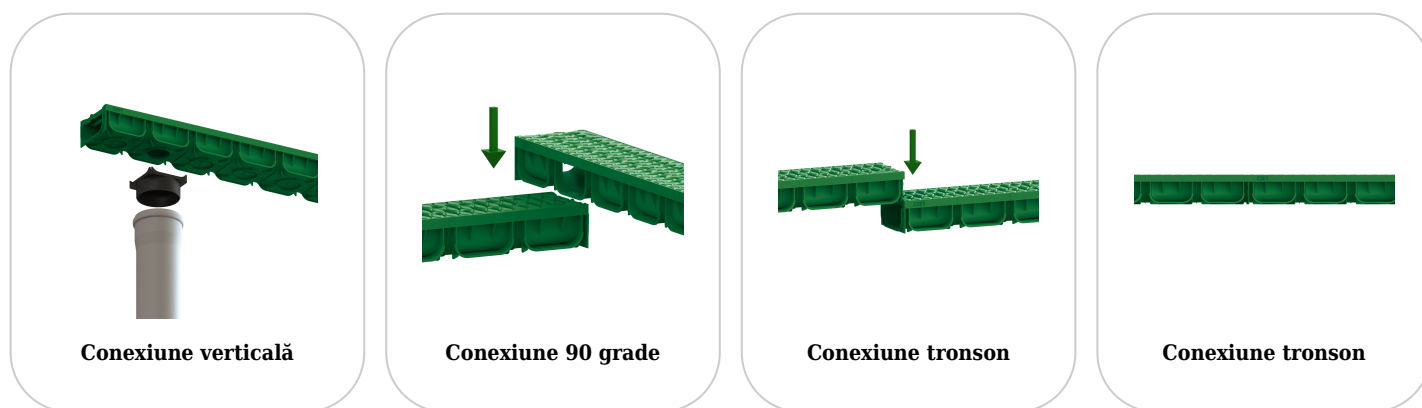

Drain: Kit rigola PP EASY 2 LN100 Hext.70 gratar PP Verde A15 1000x125x70 (08818-V)

08818-V

1000 mm
LUNGIME

70 mm
ÎNĂLȚIME

125 mm
LĂȚIME

UTILIZARE:

Rigolele din gama EASY sunt concepute pentru utilizare în zone pietonale și pe trasee de ciclism cu intensitate scăzută a traficului. Acestea sunt ideale pentru aplicații în cadrul construcțiilor private și rezidențiale, integrându-se ușor în amenajări moderne și funcționale.

GARANȚIE PRODUS:

- 20 ani - cu respectarea instrucțiunilor de montare, depozitare și exploatare.

MONTAJ

Sistemul de drenaj cu rigole poate fi instalat fără cămin colector deoarece ambele capete ale rigolei pot fi închise cu piesele de capăt, iar punctul de descărcare spre rețeaua de canalizare se va face prin conexiunea verticală a rigolei. Pentru funcționarea corectă și durabilitatea sistemului, se recomandă respectarea strictă a instrucțiunilor de montaj furnizate de producător, precum și realizarea lucrărilor de instalare de către personal calificat și autorizat. O montare corectă garantează performanța optimă a sistemului de drenaj și previne eventualele probleme apărute în exploatare.

Etanșant BASE, produse pentru construcții, tub 310 ml (G12M29-C).

Accesorii 08818-V

CARACTERISTICI

Nume produs	Kit rigola PP EASY 2 LN100 Hext.70 gratar PP Verde A15 1000x125x70 (08818-V)
Cod produs	08818-V
EAN	6426282033385
Categorie	Rigole plastic Easy 2
Brand	Drain
Greutate	1.24 kg
Disponibilitate stoc	La comanda
Lungime, mm	1000
Latime exterioara, mm	125
Latime Nominala, mm	LN100
Inaltime Exterioara, mm (Hext)	70
Inaltime Interioara, mm (Hint)	50
Clasa de Sarcina	A15
Material Rigola	Polipropilena
Material Gratar	Polipropilena
Sistem de fixare Gratar	Click
Garantie, luni	24
Producator	VODALAND INDUSTRY LLC