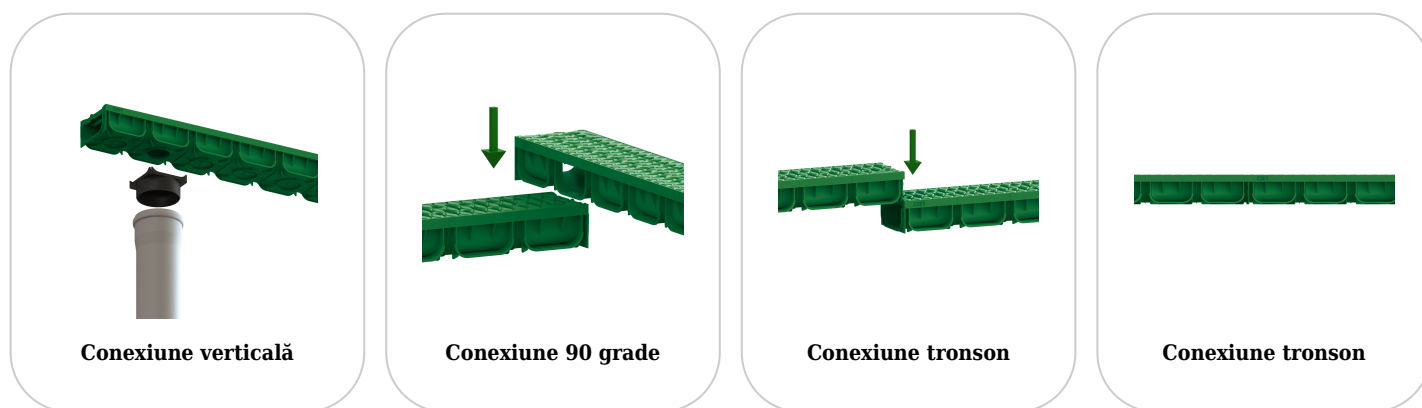

Drain: Kit rigola PP EASY 2 LN100 Hext.70 gratar PP Verde A15 1000x125x70 (08818- V)

08818-V

1000 mm
LUNGIME

70 mm
ÎNĂLȚIME

125 mm
LĂȚIME

UTILIZARE:

Rigolele din gama EASY sunt concepute pentru utilizare în zone pietonale și pe trasee de ciclism cu intensitate scăzută a traficului. Acestea sunt ideale pentru aplicații în cadrul construcțiilor private și rezidențiale, integrându-se ușor în amenajări moderne și funcționale.

DURATĂ DE VIAȚĂ:

- 20 ani - cu respectarea instrucțiunilor de montare, depozitare și exploatare.

MONTAJ

Sistemul de drenaj cu rigole poate fi instalat fără cămin colector deoarece ambele capete ale rigolei pot fi închise cu piesele de capăt, iar punctul de descărcare spre rețeaua de canalizare se va face prin conexiunea verticală a rigolei. Pentru funcționarea corectă și durabilitatea sistemului, se recomandă respectarea strictă a instrucțiunilor de montaj furnizate de producător, precum și realizarea lucrărilor de instalare de către personal calificat și autorizat. O montare corectă garantează performanța optimă a sistemului de drenaj și previne eventualele probleme apărute în exploatare.

Etanșant BASE, produse pentru construcții, tub 310 ml (G12M29-C).

Accesorii 08818-V

CARACTERISTICI

| | |
|---------------------------------------|---|
| Nume produs | Kit rigola PP EASY 2 LN100 Hext.70 gratar PP Verde A15 1000x125x70 (08818-V) |
| Cod produs | 08818-V |
| EAN | 6426282033385 |
| Categorie | Rigole plastic Easy 2 |
| Brand | Drain |
| Greutate | 1.24 kg |
| Disponibilitate stoc | La comanda |
| Lungime, mm | 1000 |
| Latime exterioara, mm | 125 |
| Latime Nominala, mm | LN100 |
| Inaltime Exterioara, mm (Hext) | 70 |
| Inaltime Interioara, mm (Hint) | 50 |
| Clasa de Sarcina | A15 |
| Material Rigola | Polipropilena |
| Material Gratar | Polipropilena |
| Sistem de fixare Gratar | Click |
| Garantie, luni | 24 |
| Durata de viata, ani | 20 |
| Producator | VODALAND INDUSTRY LLC |