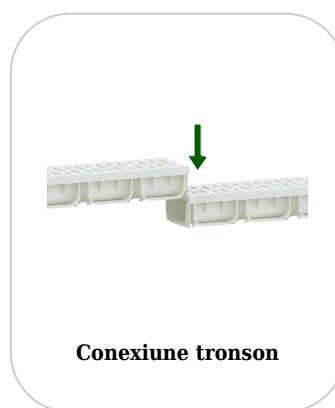

Drain: Kit rigola PP EASY 2 LN100 Hext.70 gratar PP Alb A15 1000x125x70 (08818-A)

08818-A

1000 mm
LUNGIME

70 mm
ÎNĂLȚIME

125 mm
LĂȚIME

UTILIZARE:

Rigolele din gama EASY sunt concepute pentru utilizare în zone pietonale și pe trasee de ciclism cu intensitate scăzută a traficului. Acestea sunt ideale pentru aplicații în cadrul construcțiilor private și rezidențiale, integrându-se ușor în amenajări moderne și funcționale.

DURATĂ DE VIAȚĂ:

- 20 ani - cu respectarea instrucțiunilor de montare, depozitare și exploatare.

MONTAJ

Sistemul de drenaj cu rigole poate fi instalat fără cămin colector deoarece ambele capete ale rigolei pot fi închise cu piesele de capăt, iar punctul de descărcare spre rețeaua de canalizare se va face prin conexiunea verticală a rigolei. Pentru funcționarea corectă și durabilitatea sistemului, se recomandă respectarea strictă a instrucțiunilor de montaj furnizate de producător, precum și realizarea lucrărilor de instalare de către personal calificat și autorizat. O montare corectă garantează performanța optimă a sistemului de drenaj și previne eventualele probleme apărute în exploatare.

Etanșant BASE, produse pentru construcții, tub 310 ml (G12M29-C).

Accesorii 08818-A

CARACTERISTICI

Nume produs	Kit rigola PP EASY 2 LN100 Hext.70 gratar PP Alb A15 1000x125x70 (08818-A)
Cod produs	08818-A
EAN	6427669002505
Categorie	Rigole plastic Easy 2
Brand	Drain
Greutate	1.24 kg
Disponibilitate stoc	La comanda
Lungime, mm	1000
Latime exterioara, mm	125
Latime Nominala, mm	LN100
Inaltime Exterioara, mm (Hext)	70
Inaltime Interioara, mm (Hint)	50
Clasa de Sarcina	A15
Material Rigola	Polipropilena
Material Gratar	Polipropilena
Sistem de fixare Gratar	Click
Garantie, luni	24
Durata de viata, ani	20
Producator	VODALAND INDUSTRY LLC