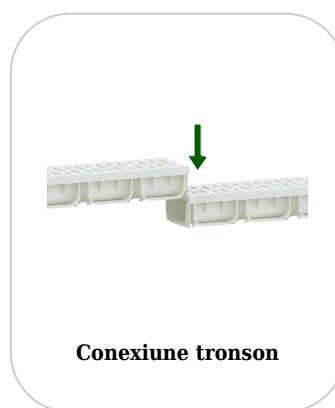

Drain: Kit rigola PP EASY 2 LN100 Hext.70 gratar PP Alb A15 1000x125x70 (08818-A)

08818-A

1000 mm
LUNGIME

70 mm
ÎNĂLȚIME

125 mm
LĂȚIME

UTILIZARE:

Rigolele din gama EASY sunt concepute pentru utilizare în zone pietonale și pe trasee de ciclism cu intensitate scăzută a traficului. Acestea sunt ideale pentru aplicații în cadrul construcțiilor private și rezidențiale, integrându-se ușor în amenajări moderne și funcționale.

! Pentru un montaj eficient, recomandăm folosirea etanșantului G12M29-C. Este utilizat pentru sigilarea rigolelor, țevilor și sistemelor pentru drenaj.

- Durata de întărire: 24h/2-3 mm
- Temperatura de utilizare: +5° C până la +40°C
- Temperatura maximă de depozitare: 32°C

Etanșant BASE, produse pentru construcții, tub 310 ml (G12M29-C).

Accesorii 08818-A

CARACTERISTICI

Nume produs	Kit rigola PP EASY 2 LN100 Hext.70 gratar PP Alb A15 1000x125x70 (08818-A)
Cod produs	08818-A
EAN	6427669002505
Categorie	Rigole plastic Easy 2
Brand	Drain
Greutate	1.24 kg
Disponibilitate stoc	La comanda
Lungime, mm	1000
Latime exterioara, mm	125
Latime Nominala, mm	LN100
Inaltime Exterioara, mm (Hext)	70
Inaltime Interioara, mm (Hint)	50
Clasa de Sarcina	A15
Material Rigola	Polipropilena
Material Gratar	Polipropilena
Sistem de fixare Gratar	Click
Garantie, luni	24
Producator	VODALAND INDUSTRY LLC