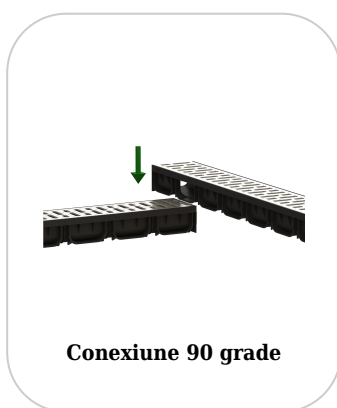

Drain: Kit rigola PP EASY 2 LN100 Hext.70 gratar OZ A15 1000x125x70 (0881011)

0881011

1000 mm
LUNGIME

70 mm
ÎNĂLȚIME

125 mm
LĂȚIME

UTILIZARE:

Rigolele din gama EASY sunt concepute pentru utilizare în zone pietonale și pe trasee de ciclism cu intensitate scăzută a traficului. Datorită caracteristicilor lor constructive, acestea sunt ideale pentru aplicații în cadrul construcțiilor private și rezidențiale, integrându-se ușor în amenajări moderne și funcționale.

! Pentru un montaj eficient, recomandăm folosirea etanșantului G12M29-C. Este utilizat pentru sigilarea rigolelor, țevilor și sistemelor pentru drenaj.

- Durata de întărire: 24h/2-3 mm
- Temperatura de utilizare: +5° C până la +40°C
- Temperatura maximă de depozitare: 32°C

Etanșant BASE, produse pentru construcții, tub 310 ml (G12M29-C).

Conexiune verticală

Conexiune 90 grade

Conexiune tronson

Conexiune tronson

Accesorii 0881011

CARACTERISTICI

Nume produs	Kit rigola PP EASY 2 LN100 Hext.70 gratar OZ A15 1000x125x70 (0881011)
Cod produs	0881011
EAN	6426282039509
Categorie	Rigole plastic Easy 2
Brand	Drain
Greutate	1.74 kg
Disponibilitate stoc	Stocabil
Lungime, mm	1000
Latime exterioara, mm	125
Latime Nominala, mm	LN100
Inaltime Exterioara, mm (Hext)	70
Inaltime Interioara, mm (Hint)	50
Clasa de Sarcina	A15
Material Rigola	Polipropilena
Material Gratar	Otel Zincat
Sistem de fixare Gratar	Click
Garantie, luni	24
Producator	VODALAND INDUSTRY LLC