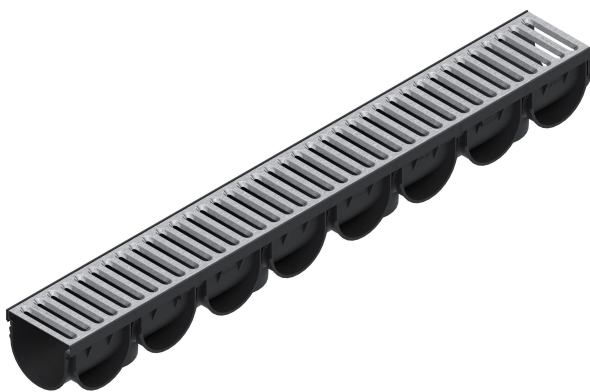

Rigolele din gama EASY sunt concepute pentru utilizare în zone pietonale și pe trasee de ciclism cu intensitate scăzută a traficului. Acestea sunt ideale pentru aplicații în cadrul construcțiilor private și rezidențiale, integrându-se ușor în amenajări moderne și funcționale.

Etanșant BASE, produse pentru construcții, tub 310 ml (G12M29-C).

Conexiune verticală

Conexiune 90 grade

Conexiune tronson

Conexiune tronson

Accesorii 088201

CARACTERISTICI

Nume produs	Kit rigola PP EASY 3 LN100 Hext.100 gratar OZ A15 1000x125x100 (088201)
Cod produs	088201
EAN	6426282038922
Categorie	Rigole plastic Easy 3
Brand	Drain
Greutate	2.00 kg
Disponibilitate stoc	Stocabil
Latime exterioara, mm	125
Latime Nominala, mm	LN100
Inaltime Exterioara, mm (Hext)	100
Inaltime Interioara, mm (Hint)	77
Clasa de Sarcina	A15
Material Rigola	Polipropilena
Material Gratar	Otel Zincat
Sistem de fixare Gratar	Click
Garantie, luni	24
Durata de viata, ani	20
Producator	VODALAND INDUSTRY LLC