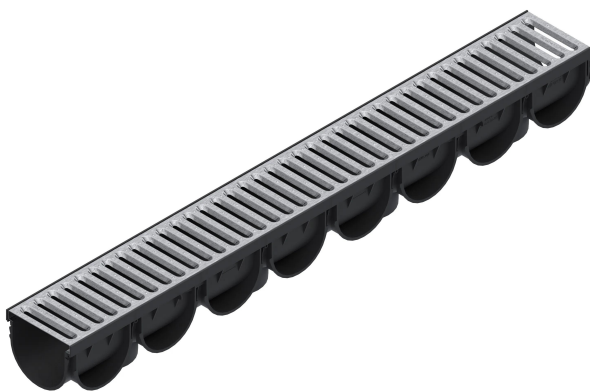

Accesorii 088201