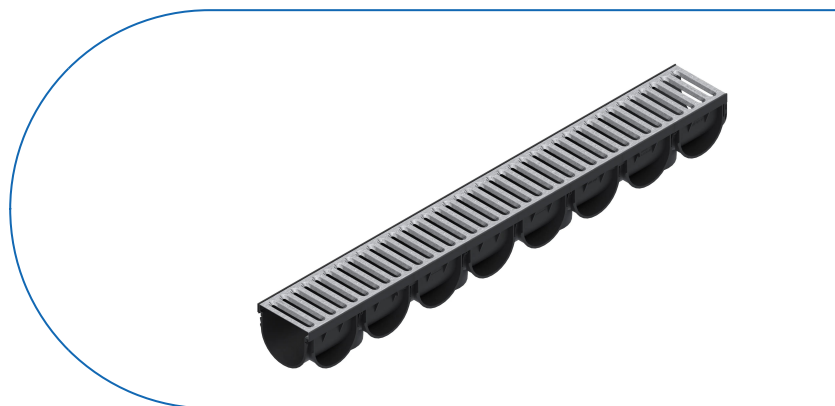

Drain: Kit rigola PP EASY 3 LN100

Hext.100 gratar OZ A15 1000x125x100

(088201)

088201

1000 mm
LUNGIME

100 mm
ÎNĂLȚIME

125 mm
LĂȚIME

UTILIZARE:

Rigolele din gama EASY sunt concepute pentru utilizare în zone pietonale și pe trasee de ciclism cu intensitate scăzută a traficului. Acestea sunt ideale pentru aplicații în cadrul construcțiilor private și rezidențiale, integrându-se ușor în amenajări moderne și funcționale.

Etanșant BASE, produse pentru construcții, tub 310 ml (G12M29-C).

Conexiune verticală

Conexiune 90 grade

Conexiune tronson

Conexiune tronson

Accesorii 088201

CARACTERISTICI

Nume produs	Kit rigola PP EASY 3 LN100 Hext.100 gratar OZ A15 1000x125x100 (088201)
Cod produs	088201
EAN	6426282038922
Categorie	Rigole plastic Easy 3
Brand	Drain
Greutate	2.00 kg
Disponibilitate stoc	Stocabil
Latime exterioara, mm	125
Latime Nominala, mm	LN100
Inaltime Exterioara, mm (Hext)	100
Inaltime Interioara, mm (Hint)	77
Clasa de Sarcina	A15
Material Rigola	Polipropilena
Material Gratar	Otel Zincat
Sistem de fixare Gratar	Click
Garantie, luni	24
Durata de viata, ani	20
Producator	VODALAND INDUSTRY LLC