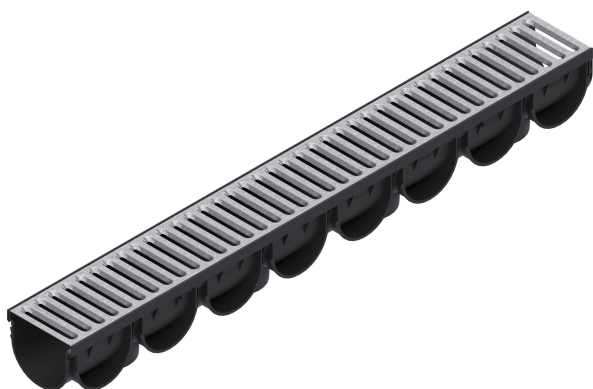

Accesorii 088201