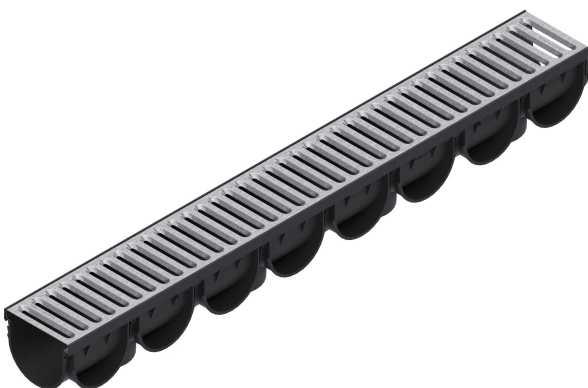

Drain: Kit rigola PP EASY 3 LN100 Hext.100 gratar OZ A15 1000x125x100 (088201)

088201

1000 mm
HOSSZ

100 mm
MAGASSÁG

125 mm
SZÉLESSÉG

FELHASZNÁLÁS:

Az EASY ereszcatornák alacsony forgalmú gyalogos- és kerékpárutakon való használatra készültek. Ideálisak magán- és lakóépületekben való alkalmazásra, könnyen integrálhatók modern és funkcionális elrendezésekbe.

BASE sealant, construction products, 310 ml tube (G12M29-C).

Vertical outlet

90° Connection

Channel connection

Channel connection

Tartozékok 088201

Conexiune verticala PP EASY 3 pt rigola LN100 Hext.100 (6827)

HU Etansant BASE, produse pentru constructii, tub 310 ml (G12M29-C)

Piesa trecere PP EASY 3 de la rigola LN100 Hext.100 la camin PP EASY (6824)

Placa capat PP EASY 3 pt rigola LN100 Hext.100 (6829)

Placa capat PP EASY 3 pt rigola
LN100 Hext.100 cu iesire
orizontala D.110 (682909)

JELLEMZŐK

Termék neve	Kit rigola PP EASY 3 LN100 Hext.100 gratar OZ A15 1000x125x100 (088201)
Termékkód	088201
EAN kód	6426282038922
Termékkategória	Rigole plastic Easy 3
Brand	Drain
Súly	2.00 kg
Készlet elérhetősége	Tárolható
Külső szélesség, mm	125
Névleges szélesség, mm	LN100
Külső magasság, mm (Hext)	100
Belső magasság, mm (Hint)	77
Terhességi osztály	A15
Ereszcsatorna anyaga	Polipropilén
Grill Anyaga	Horganyzott Acél
Rácsrögzítő rendszer	Kattintás
Garancia, hónap	24
Termelő	VODALAND INDUSTRY LLC