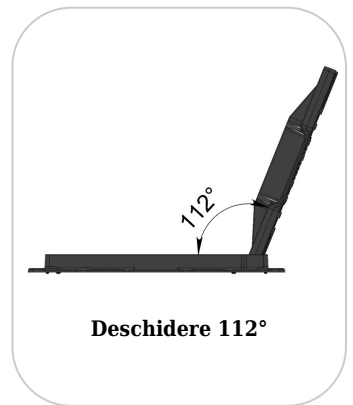

Urban: Capac FONTA URBAN patrat 400x400 PL.290x290 Hext.42 EUROPE C250 (35453-4)

35453-4

400 mm

LUNGIME / DIAMETRU EXTERIOR

290 mm

LĂȚIME / DIAMETRU INTERIOR

UTILIZARE:

Capacele de Fontă din această clasă se utilizează pentru închiderea și protecția căminelor de vizitare utilizate în rețelele de canalizare aflate în zonele de circulație publică, parcuri și pe suprafețe carosabile, lângă bordurile trotuarelor și în zonele necirculate, fără acostamente.

! Pentru un montaj eficient, recomandăm folosirea etanșantului G12M29C.

Este utilizat pentru sigilarea rigolelor, țevilor și sistemelor pentru drenaj.

- Durata de întărire: 24h/2-3 mm
- Temperatura de utilizare: +5° C până la +40° C
- Temperatura maximă de depozitare: 32° C

Etanșant BASE, produse pentru construcții, tub 310 ml (G12M29-C).

Accesorii 35453-4

CARACTERISTICI

Nume produs	Capac FONTA URBAN patrat 400x400 PL.290x290 Hext.42 EUROPE C250 (35453-4)
Cod produs	35453-4
EAN	6426282033460
Categorie	Capace fonta (B125 - F900)
Brand	Urban
Greutate	14.00 kg
Disponibilitate stoc	Stocabil
Lungime, mm	400
Latime, mm	400
Inaltime (H), mm	42
Diametru interior / pasul liber (mm)	290
Diametru exterior (mm)	-
Clasa de Sarcina	C250
Distribuitor	
Material Produs	Fonta
Sistem de Fixare	Surub
Culoare	Negru
Forma	Patrat
Garantie, luni	24
Producator	