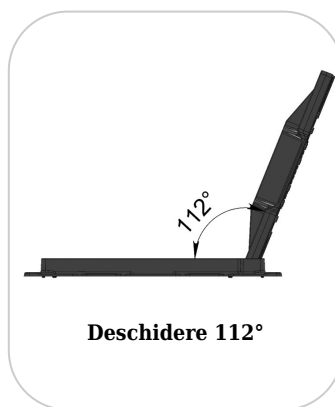

Deschidere 112°