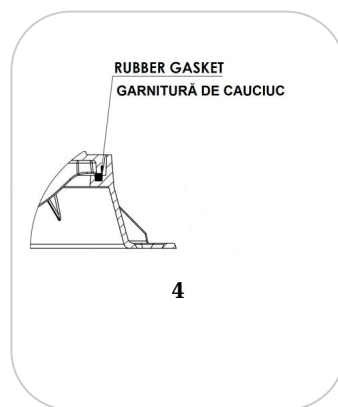

! Pentru un montaj eficient, recomandăm folosirea etanșantului G12M29-C.

Este utilizat pentru sigilarea rigolelor, țevilor și sistemelor pentru drenaj;

- Durată întărire: 24h/2-3 mm
- Rezistență la temperatură: -40° C până la +70° C
- Temperatura de procesare: +5° C până la +40° C

- Pastă sigilare BASE (etanșant) rigole PP-FB-PB, tub, 310 ml (G12M29-C)

CARACTERISTICI

Nume produs	Capac FONTA URBAN rotund D.785 PL.600 Hext.100 EUROPE cu inchizator D400 (35258-55)
Cod produs	35258-55
EAN	6426282034429
Categorie	Capace fonta (B125 - F900)
Brand	Urban
Greutate	50.00 kg
Disponibilitate stoc	Stocabil
Lungime, mm	-
Latime, mm	-
Inaltime (H), mm	100
Diametru interior / pasul liber (mm)	600
Diametru exterior (mm)	785
Clasa de Sarcina	D400
Distribuitor	Vodaland Balkan SRL
Material Produs	Fonta
Sistem de Fixare	Surub
Culoare	Negru
Forma	Rotund
Garantie, luni	24
Producator	Istikamet