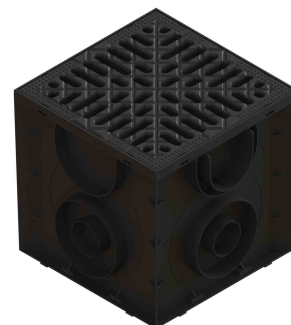

Drain: Kit camin PP EASY patrat Negru echipat cos parafrunzar si gratar PP A15 250x250 (0867081)

0867081

250 mm
LUNGIME

250 mm
ÎNĂLȚIME

250 mm
LĂȚIME

UTILIZARE:

Kiturile de camine din gama EASY se utilizează pentru suprafețele pietonale, în zonele destinate pietonilor și bicicliștilor.

CONDIȚII DE CALITATE:

- Declarație de conformitate
- SR EN 13598-1

AVANTAJE:

- Ușor de manipulat și de montat
- Rezistență la raze UV
- Diverse lățimi și înălțimi de montaj
- Pot fi utilizate cu grătare din clasa A15
- Durata mare de viață

GARANȚIE PRODUS:

- 20 ani - cu respectarea instrucțiunilor de montare, depozitare și exploatare.

MONTAJ

Căminele din gama EASY permit conectarea directă a rigolelor sau țevilor. Conexiunile se fac rapid și simplu, sloturile de conectare fiind pregătite din fabricație. Detașarea se face foarte ușor și nu necesită echipamente speciale.

Etanșant BASE, produse pentru construcții, tub 310 ml (G12M29-C).

Accesorii 0867081

CARACTERISTICI

Nume produs	Kit camin PP EASY patrat Negru echipat cos parafrunzar si gratar PP A15 250x250 (0867081)
Cod produs	0867081
EAN	6426282039516
Categorie	Camine pluviale Easy
Brand	Drain
Greutate	1.23 kg
Disponibilitate stoc	Stocabil
Lungime, mm	250
Latime, mm	250
Inaltime (H), mm	250.00
Conexiune teava (DN)	DN50, DN76, DN110, DN161
Conexiune rigola (LN)	LN70, LN100
Clasa de Sarcina	A15
Material Produs	Polipropilena
Material Gratar	Polipropilena
Culoare	Negru
Cod producator	0867081
Sistem de fixare Gratar	Click
Garantie, luni	24
Producator	VODALAND INDUSTRY LLC