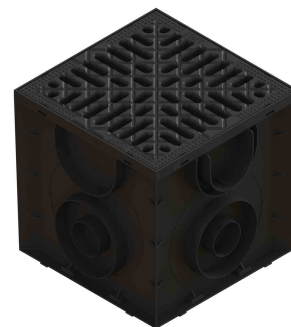

Drain: Kit camin PP EASY patrat Negru echipat cos parafrunzar si gratar PP A15 250x250 (0867081)

0867081

250 mm
LUNGIME

250 mm
ÎNĂLȚIME

250 mm
LĂȚIME

UTILIZARE:

Se utilizează pe suprafețele pietonale, în zonele destinate pietonilor și bicicliștilor.

CONDIȚII DE CALITATE:

- Declarație de conformitate
- SR EN 13598-1

AVANTAJE:

- Ușor de manipulat și de montat
- Rezistență la raze UV
- Diverse lățimi și înălțimi de montaj
- Pot fi utilizate cu grătare din clasa A15
- Durata mare de viață

DURATĂ DE VIAȚĂ:

- 20 ani - cu respectarea instrucțiunilor de montare, depozitare și exploatare.

MONTAJ

Căminele din gama EASY permit conectarea directă a rigolelor sau țevilor. Conexiunile se fac rapid și simplu, sloturile de conectare fiind pregătite din fabricație. Detașarea se face foarte ușor și nu necesită echipamente speciale.

Etanșant BASE, produse pentru construcții, tub 310 ml (G12M29-C).

Accesorii 0867081

CARACTERISTICI

Nume produs	Kit camin PP EASY patrat Negru echipat cos parafrunzar si gratar PP A15 250x250 (0867081)
Cod produs	0867081
EAN	6426282039516
Categorie	Cămine de scurgere Easy
Brand	Drain
Greutate	1.23 kg
Disponibilitate stoc	Stocabil
Lungime, mm	250
Latime, mm	250
Inaltime (H), mm	250.00
Conexiune teava (DN)	DN50, DN76, DN110, DN161
Conexiune rigola (LN)	LN70, LN100
Clasa de Sarcina	A15
Material Produs	Polipropilena
Material Gratar	Polipropilena
Culoare	Negru
Cod producator	0867081
Sistem de fixare Gratar	Click
Garantie, luni	24
Durata de viata, ani	20
Producator	