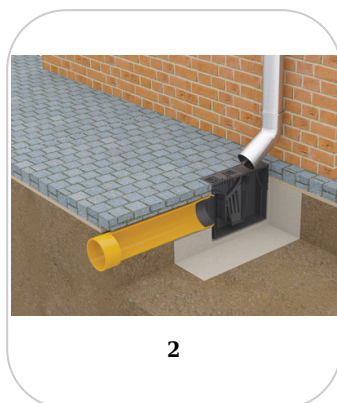

Drain: Kit camin PP EASY scurgere burlan 314x140x221 Maro D.Burlan 90/110 D.out110 Orizontal A15 (817008-M)

817008-M

315 mm
LUNGIME

220 mm
ÎNĂLȚIME

140 mm
LĂȚIME

UTILIZARE:

Kiturile de camine din gama EASY se utilizează pentru suprafețele pietonale, în zonele destinate pietonilor și bicicliștilor.

- 20 ani - cu respectarea instrucțiunilor de montare, depozitare și exploatare.

MONTAJ

Căminele din gama EASY permit conectarea directă a rigolelor sau țevilor. Conexiunile se fac rapid și simplu, sloturile de conectare fiind pregătite din fabricație. Detașarea se face foarte ușor și nu necesită echipamente speciale.

! Pentru un montaj eficient, recomandăm folosirea etanșantului G12M29-C. Este utilizat pentru sigilarea rigolelor, țevilor și sistemelor pentru drenaj.

- Durata de întărire: 24h/2-3 mm
- Temperatura de utilizare: +5° C până la +40°C
- Temperatura maximă de depozitare: 32°C

Etanșant BASE, produse pentru construcții, tub 310 ml (G12M29-C).

CARACTERISTICI

Nume produs	Kit camin PP EASY scurgere burlan 314x140x221 Maro D.Burlan 90/110 D.out110 Orizontal A15 (817008-M)
Cod produs	817008-M
EAN	4820149880709
Categorie	Camine pluviale Easy
Brand	Drain
Greutate	1.00 kg
Disponibilitate stoc	Stocabil
Lungime, mm	315
Latime, mm	140
Inaltime (H), mm	220
Conexiune teava (DN)	110
Conexiune rigola (LN)	100
Clasa de Sarcina	A15
Material Produs	Polipropilena
Material Gratar	Polipropilena
Culoare	Maro
Cod producator	817008-M
Sistem de fixare Gratar	Click
Garantie, luni	24
Durata de viata, ani	20
Producator	VODALAND INDUSTRY LLC