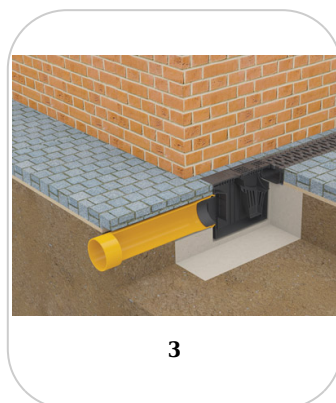

MONTAJ

Căminele din gama EASY permit conectarea directă a rigolelor sau țevilor. Conexiunile se fac rapid și simplu, sloturile de conectare fiind pregătite din fabricație. Detașarea se face foarte ușor și nu necesită echipamente speciale.

! Pentru un montaj eficient, recomandăm folosirea etanșantului G12M29-C. Este utilizat pentru sigilarea rigolelor, țevilor și sistemelor pentru drenaj.

- Durata de întărire: 24h/2-3 mm
- Temperatura de utilizare: +5° C până la +40°C
- Temperatura maximă de depozitare: 32°C

Etanșant BASE, produse pentru construcții, tub 310 ml (G12M29-C).