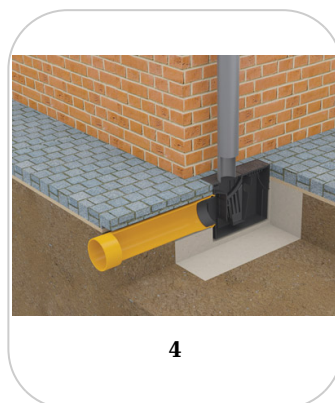

MONTAJ

Căminele din gama EASY permit conectarea directă a rigolelor sau țevilor. Conexiunile se fac rapid și simplu, sloturile de conectare fiind pregătite din fabricație. Detașarea se face foarte ușor și nu necesită echipamente speciale.

! Pentru un montaj eficient, recomandăm folosirea etanșantului G12M29-C. Este utilizat pentru sigilarea rigolelor, țevilor și sistemelor pentru drenaj.

- Durata de întărire: 24h/2-3 mm
- Temperatura de utilizare: +5° C până la +40°C
- Temperatura maximă de depozitare: 32°C

Etanșant BASE, produse pentru construcții, tub 310 ml (G12M29-C).