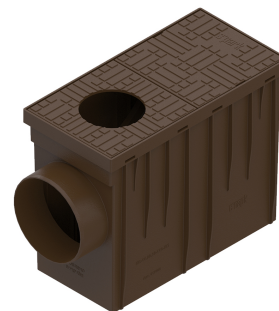

Drain: Kit camin PP EASY scurgere burlan 314x140x221 Maro D.Burlan 90/110 D.out110 Orizontal A15 (817008-M)

817008-M

315 mm
LUNGIME

220 mm
ÎNĂLȚIME

140 mm
LĂȚIME

UTILIZARE:

Kiturile de camine din gama EASY se utilizează pentru suprafețele pietonale, în zonele destinate pietonilor și bicicliștilor.

- 20 ani - cu respectarea instrucțiunilor de montare, depozitare și exploatare.

MONTAJ

Căminele din gama EASY permit conectarea directă a rigolelor sau țevilor. Conexiunile se fac rapid și simplu, sloturile de conectare fiind pregătite din fabricație. Detașarea se face foarte ușor și nu necesită echipamente speciale.

Etanșant BASE, produse pentru construcții, tub 310 ml (G12M29-C).

CARACTERISTICI

Nume produs	Kit camin PP EASY scurgere burlan 314x140x221 Maro D.Burlan 90/110 D.out110 Orizontal A15 (817008-M)
Cod produs	817008-M
EAN	4820149880709
Categorie	Camine pluviale Easy
Brand	Drain
Greutate	1.00 kg
Disponibilitate stoc	Stocabil
Lungime, mm	315
Latime, mm	140
Inaltime (H), mm	220
Conexiune teava (DN)	110
Conexiune rigola (LN)	100
Clasa de Sarcina	A15
Material Produs	Polipropilena
Material Gratar	Polipropilena
Culoare	Maro
Cod producator	817008-M
Sistem de fixare Gratar	Click
Garantie, luni	24
Durata de viata, ani	20
Producator	VODALAND INDUSTRY LLC