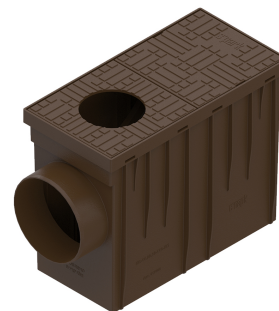

Drain: Kit camin PP EASY scurgere burlan 314x140x221 Maro D.Burlan 90/110 D.out110 Orizontal A15 (817008-M)

817008-M

315 mm
LUNGIME

220 mm
ÎNĂLȚIME

140 mm
LĂȚIME

UTILIZARE:

Kiturile de camine din gama EASY se utilizează pentru suprafețele pietonale, în zonele destinate pietonilor și bicicliștilor.

- 20 ani - cu respectarea instrucțiunilor de montare, depozitare și exploatare.

MONTAJ

Căminele din gama EASY permit conectarea directă a rigolelor sau țevilor. Conexiunile se fac rapid și simplu, sloturile de conectare fiind pregătite din fabricație. Detașarea se face foarte ușor și nu necesită echipamente speciale.

Etanșant BASE, produse pentru construcții, tub 310 ml (G12M29-C).

CARACTERISTICI

Nume produs	Kit camin PP EASY scurgere burlan 314x140x221 Maro D.Burlan 90/110 D.out110 Orizontal A15 (817008-M)
Cod produs	817008-M
EAN	4820149880709
Categorie	Camine pluviale Easy
Brand	Drain
Greutate	1.00 kg
Disponibilitate stoc	Stocabil
Lungime, mm	315
Latime, mm	140
Inaltime (H), mm	220
Conexiune teava (DN)	110
Conexiune rigola (LN)	100
Clasa de Sarcina	A15
Material Produs	Polipropilena
Material Gratar	Polipropilena
Culoare	Maro
Cod producator	817008-M
Sistem de fixare Gratar	Click
Garantie, luni	24
Producator	VODALAND INDUSTRY LLC