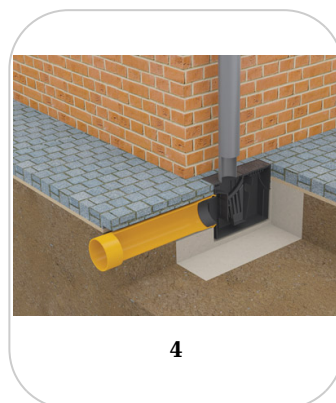

MONTAJ

Căminele din gama EASY permit conectarea directă a rigolelor sau țevilor. Conexiunile se fac rapid și simplu, sloturile de conectare fiind pregătite din fabricație. Detașarea se face foarte ușor și nu necesită echipamente speciale.

! Pentru un montaj eficient, recomandăm folosirea etanșantului G12M29-C. Este utilizat pentru sigilarea rigolelor, țevilor și sistemelor pentru drenaj.

- Durata de întărire: 24h/2-3 mm
- Temperatura de utilizare: +5° C până la +40°C
- Temperatura maximă de depozitare: 32°C

Etanșant BASE, produse pentru construcții, tub 310 ml (G12M29-C).