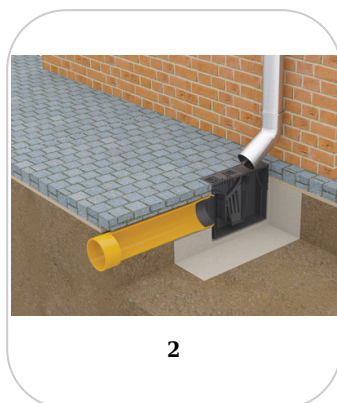

MONTAJ

Căminele din gama EASY permit conectarea directă a rigolelor sau țevilor. Conexiunile se fac rapid și simplu, sloturile de conectare fiind pregătite din fabricație. Detașarea se face foarte ușor și nu necesită echipamente speciale.

! Pentru un montaj eficient, recomandăm folosirea etanșantului G12M29-C. Este utilizat pentru sigilarea rigolelor, țevilor și sistemelor pentru drenaj.

- Durata de întărire: 24h/2-3 mm
- Temperatura de utilizare: +5° C până la +40°C
- Temperatura maximă de depozitare: 32°C

Etanșant BASE, produse pentru construcții, tub 310 ml (G12M29-C).