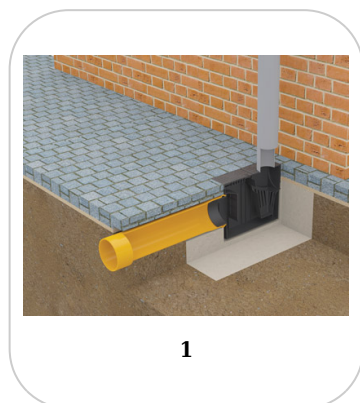

Drain: Kit camin PP EASY scurgere burlan 314x140x221 Maro D.Burlan 90/110 D.out110 Orizontal A15 (817008-M)

817008-M

315 mm
LUNGIME

220 mm
ÎNĂLȚIME

140 mm
LĂȚIME

UTILIZARE:

Kiturile de camine din gama EASY se utilizează pentru suprafețele pietonale, în zonele destinate pietonilor și bicicliștilor.

- 20 ani - cu respectarea instrucțiunilor de montare, depozitare și exploatare.

MONTAJ

Căminele din gama EASY permit conectarea directă a rigolelor sau țevilor. Conexiunile se fac rapid și simplu, sloturile de conectare fiind pregătite din fabricație. Detașarea se face foarte ușor și nu necesită echipamente speciale.

! Pentru un montaj eficient, recomandăm folosirea etanșantului G12M29-C. Este utilizat pentru sigilarea rigolelor, țevilor și sistemelor pentru drenaj.

- Durata de întărire: 24h/2-3 mm
- Temperatura de utilizare: +5° C până la +40°C
- Temperatura maximă de depozitare: 32°C

Etanșant BASE, produse pentru construcții, tub 310 ml (G12M29-C).

CARACTERISTICI

Nume produs	Kit camin PP EASY scurgere burlan 314x140x221 Maro D.Burlan 90/110 D.out110 Orizontal A15 (817008-M)
Cod produs	817008-M
EAN	4820149880709
Categorie	Camine pluviale Easy
Brand	Drain
Greutate	1.00 kg
Disponibilitate stoc	Stocabil
Lungime, mm	315
Latime, mm	140
Inaltime (H), mm	220
Conexiune teava (DN)	110
Conexiune rigola (LN)	100
Clasa de Sarcina	A15
Material Produs	Polipropilena
Material Gratar	Polipropilena
Culoare	Maro
Cod producator	817008-M
Sistem de fixare Gratar	Click
Garantie, luni	24
Producator	VODALAND INDUSTRY LLC