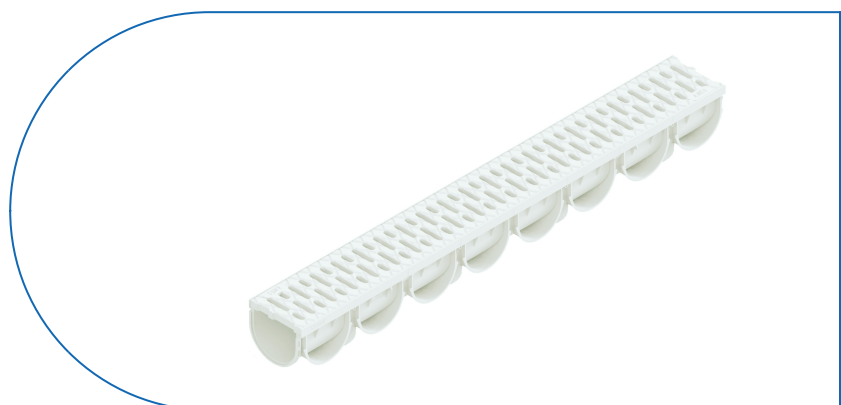

Drain: Kit rigola PP EASY 3 LN100

Hext.100 gratar PP Alb A15 1000x125x100

(088208-A)

088208-A

1000 mm
LUNGIME

100 mm
ÎNĂLȚIME

125 mm
LĂȚIME

UTILIZARE:

Rigolele din gama EASY sunt concepute pentru utilizare în zone pietonale și pe trasee de ciclism cu intensitate scăzută a traficului. Acestea sunt ideale pentru aplicații în cadrul construcțiilor private și rezidențiale, integrându-se ușor în amenajări moderne și funcționale.

DURATĂ DE VIAȚĂ:

- 20 ani - cu respectarea instrucțiunilor de montare, depozitare și exploatare.

MONTAJ

Sistemul de drenaj cu rigole poate fi instalat fără cămin colector deoarece ambele capete ale rigolei pot fi închise cu piesele de capăt, iar punctul de descărcare spre rețeaua de canalizare se va face prin conexiunea verticală a rigolei. Pentru funcționarea corectă și durabilitatea sistemului, se recomandă respectarea strictă a instrucțiunilor de montaj furnizate de producător, precum și realizarea lucrărilor de instalare de către personal calificat și autorizat. O montare corectă garantează performanța optimă a sistemului de drenaj și previne eventualele probleme apărute în exploatare.

Etanșant BASE, produse pentru construcții, tub 310 ml (G12M29-C).

Conexiune 90 grade

Conexiune tronson

Conexiune tronson

Conexiune verticală

Accesorii 088208-A

CARACTERISTICI

Nume produs	Kit rigola PP EASY 3 LN100 Hext.100 gratar PP Alb A15 1000x125x100 (088208-A)
Cod produs	088208-A
EAN	6427669011156
Categorie	Rigole plastic Easy 3
Brand	Drain
Greutate	1.50 kg
Disponibilitate stoc	La comanda
Latime exterioara, mm	125
Latime Nominala, mm	LN100
Inaltime Exterioara, mm (Hext)	100
Inaltime Interioara, mm (Hint)	77
Clasa de Sarcina	A15
Material Rigola	Polipropilena
Material Gratar	Polipropilena
Sistem de fixare Gratar	Click
Garantie, luni	24
Durata de viata, ani	20
Producator	VODALAND INDUSTRY LLC