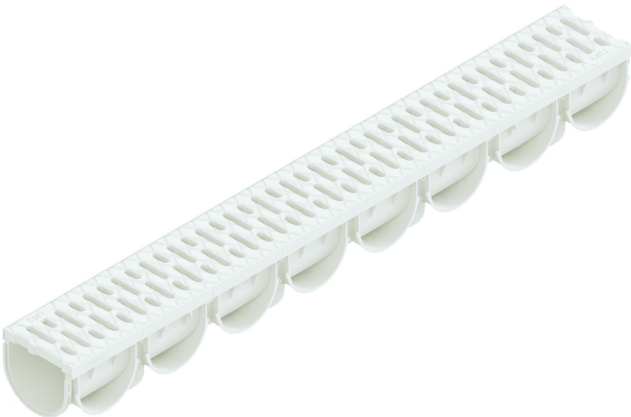

Drain: Kit rigola PP EASY 3 LN100

Hext.100 gratar PP Alb A15 1000x125x100

(088208-A)

088208-A

1000 mm
LUNGIME

100 mm
ÎNĂLȚIME

125 mm
LĂȚIME

UTILIZARE:

Rigolele din gama EASY sunt concepute pentru utilizare în zone pietonale și pe trasee de ciclism cu intensitate scăzută a traficului. Acestea sunt ideale pentru aplicații în cadrul construcțiilor private și rezidențiale, integrându-se ușor în amenajări moderne și funcționale.

DURATĂ DE VIAȚĂ:

- 20 ani - cu respectarea instrucțiunilor de montare, depozitare și exploatare.

MONTAJ

Sistemul de drenaj cu rigole poate fi instalat fără cămin colector deoarece ambele capete ale rigolei pot fi închise cu piesele de capăt, iar punctul de descărcare spre rețeaua de canalizare se va face prin conexiunea verticală a rigolei. Pentru funcționarea corectă și durabilitatea sistemului, se recomandă respectarea strictă a instrucțiunilor de montaj furnizate de producător, precum și realizarea lucrărilor de instalare de către personal calificat și autorizat. O montare corectă garantează performanța optimă a sistemului de drenaj și previne eventualele probleme apărute în exploatare.

Etanșant BASE, produse pentru construcții, tub 310 ml (G12M29-C).

Conexiune 90 grade

Conexiune tronson

Conexiune tronson

Conexiune verticală

Accesorii 088208-A

CARACTERISTICI

Nume produs	Kit rigola PP EASY 3 LN100 Hext.100 gratar PP Alb A15 1000x125x100 (088208-A)
Cod produs	088208-A
EAN	6427669011156
Categorie	Rigole plastic Easy 3
Brand	Drain
Greutate	1.50 kg
Disponibilitate stoc	La comanda
Latime exterioara, mm	125
Latime Nominala, mm	LN100
Inaltime Exterioara, mm (Hext)	100
Inaltime Interioara, mm (Hint)	77
Clasa de Sarcina	A15
Material Rigola	Polipropilena
Material Gratar	Polipropilena
Sistem de fixare Gratar	Click
Garantie, luni	24
Durata de viata, ani	20
Producator	VODALAND INDUSTRY LLC