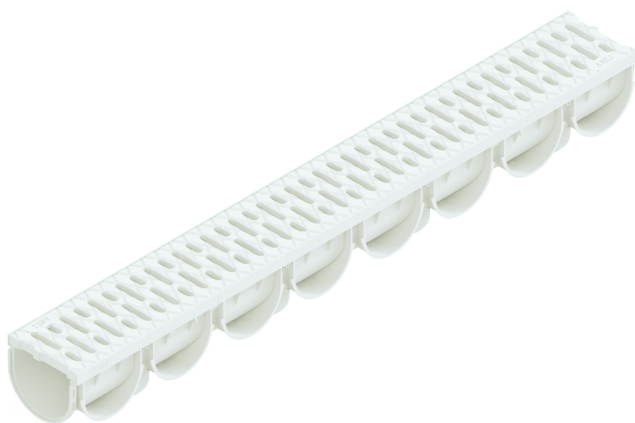

Drain: Kit rigola PP EASY 3 LN100

Hext.100 gratar PP Alb A15 1000x125x100

(088208-A)

088208-A

1000 mm
LUNGIME

100 mm
ÎNĂLȚIME

125 mm
LĂȚIME

UTILIZARE:

Rigolele din gama EASY sunt concepute pentru utilizare în zone pietonale și pe trasee de ciclism cu intensitate scăzută a traficului. Acestea sunt ideale pentru aplicații în cadrul construcțiilor private și rezidențiale, integrându-se ușor în amenajări moderne și funcționale.

DURATĂ DE VIAȚĂ:

- 20 ani - cu respectarea instrucțiunilor de montare, depozitare și exploatare.

MONTAJ

Sistemul de drenaj cu rigole poate fi instalat fără cămin colector deoarece ambele capete ale rigolei pot fi închise cu piesele de capăt, iar punctul de descărcare spre rețeaua de canalizare se va face prin conexiunea verticală a rigolei. Pentru funcționarea corectă și durabilitatea sistemului, se recomandă respectarea strictă a instrucțiunilor de montaj furnizate de producător, precum și realizarea lucrărilor de instalare de către personal calificat și autorizat. O montare corectă garantează performanța optimă a sistemului de drenaj și previne eventualele probleme apărute în exploatare.

Etanșant BASE, produse pentru construcții, tub 310 ml (G12M29-C).

Conexiune 90 grade

Conexiune tronson

Conexiune tronson

Conexiune verticală

Accesorii 088208-A

CARACTERISTICI

Nume produs	Kit rigola PP EASY 3 LN100 Hext.100 gratar PP Alb A15 1000x125x100 (088208-A)
Cod produs	088208-A
EAN	6427669011156
Categorie	Rigole plastic Easy 3
Brand	Drain
Greutate	1.50 kg
Disponibilitate stoc	La comanda
Latime exterioara, mm	125
Latime Nominala, mm	LN100
Inaltime Exterioara, mm (Hext)	100
Inaltime Interioara, mm (Hint)	77
Clasa de Sarcina	A15
Material Rigola	Polipropilena
Material Gratar	Polipropilena
Sistem de fixare Gratar	Click
Garantie, luni	24
Durata de viata, ani	20
Producator	VODALAND INDUSTRY LLC