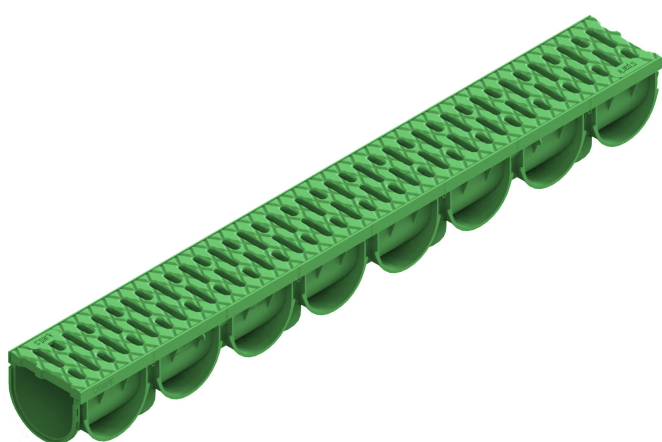

Drain: Kit rigola PP EASY 3 LN100

Hext.100 gratar PP Verde A15

1000x125x100 (088208-V)

088208-V

1000 mm
LUNGIME

100 mm
ÎNĂLȚIME

125 mm
LĂȚIME

UTILIZARE:

Rigolele din gama EASY sunt concepute pentru utilizare în zone pietonale și pe trasee de ciclism cu intensitate scăzută a traficului. Acestea sunt ideale pentru aplicații în cadrul construcțiilor private și rezidențiale, integrându-se ușor în amenajări moderne și funcționale.

! Pentru un montaj eficient, recomandăm folosirea etanșantului G12M29-C. Este utilizat pentru sigilarea rigolelor, țevilor și sistemelor pentru drenaj.

- Durata de întărire: 24h/2-3 mm
- Temperatura de utilizare: +5° C până la +40° C
- Temperatura maximă de depozitare: 32° C

Etanșant BASE, produse pentru construcții, tub 310 ml (G12M29-C).

Accesorii 088208-V

CARACTERISTICI

Nume produs	Kit rigola PP EASY 3 LN100 Hext.100 gratar PP Verde A15 1000x125x100 (088208-V)
Cod produs	088208-V
EAN	6427669011149
Categorie	Rigole plastic Easy 3
Brand	Drain
Greutate	1.50 kg
Disponibilitate stoc	La comanda
Latime exterioara, mm	125
Latime Nominala, mm	LN100
Inaltime Exterioara, mm (Hext)	100
Inaltime Interioara, mm (Hint)	77
Clasa de Sarcina	A15
Material Rigola	Polipropilena
Material Gratar	Polipropilena
Sistem de fixare Gratar	Click
Garantie, luni	24
Producator	VODALAND INDUSTRY LLC