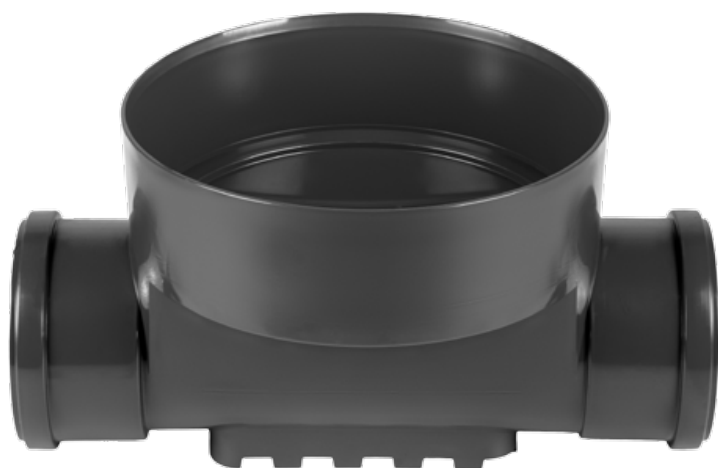

Garnitura CAUCIUC PIPE BASE
manseta telescopica D.400/300
(GM34611)

Lubrifiant PIPE BASE pt mufe
250gr (LM13110)

Lubrifiant PIPE BASE pt mufe
500gr (LM13120)