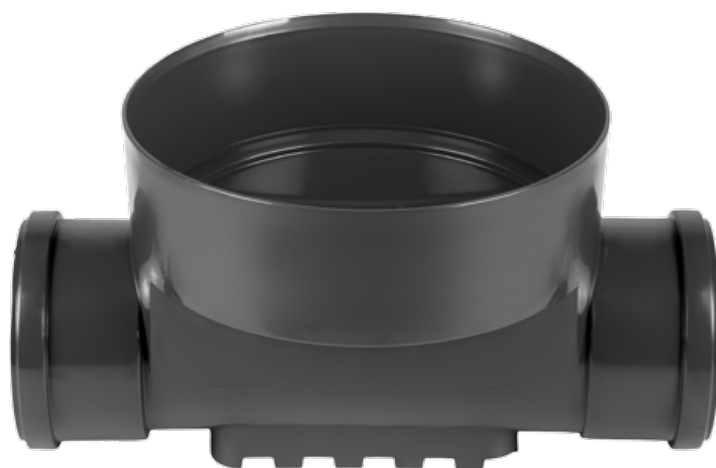

Accesorii BC34130