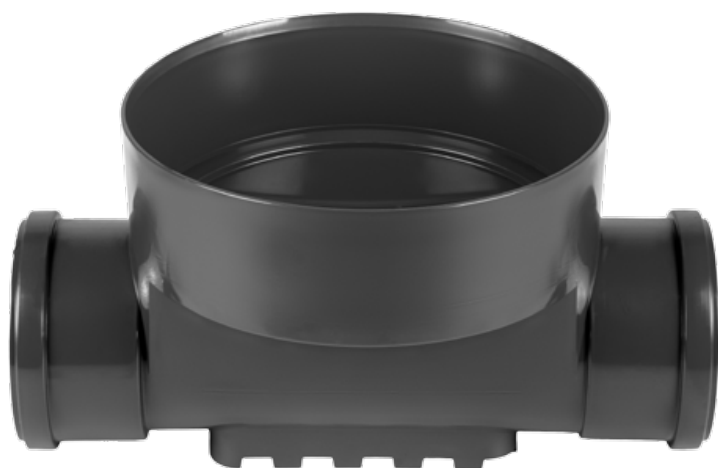

Drain: Baza camin PVC PIPE BASE D.400 1in/1out D.200 (BC34215)

BC34215

509 509.00
DIAMETRU IN/OUT

400 mm
DIAMETRU BAZĂ

UTILIZARE:

Căminele se utilizează pentru instalarea subterană în rețelele de canalizare, cu scopul curățării și inspecției acestora. Acestea se amplasează, de regulă, în punctele care sunt predispuse la posibile înfundări a rețelei prin aglomerarea substanțelor din apele reziduale.

Pentru un montaj eficient, recomandăm folosirea etanșantului G12M29C. Este utilizat pentru sigilarea rigolelor, țevilor și sistemelor pentru drenaj.

- Durata de întărire: 24h/2-3 mm
- Temperatura de utilizare: +5° C până la +40°C
- Temperatura maximă de depozitare: 32°C

Etanșant BASE, produse pentru construcții, tub 310 ml (G12M29-C).

Accesorii BC34215

Garnitura CAUCIUC PIPE BASE
manseta telescopica D.400/300
(GM34611)

Gratar FONTA PIPE BASE cu
tub telescop pt tub gofrat D.315
H.0.5 m B125 (GT666410)

Teava PVC D.400 pt prelungire
camin L=2 m (TPC34020)

Teava PVC D.400 pt prelungire
camin L=3 m (TPC34030)

Teava PVC D.400 pt prelungire
camin L=6 m (TPC34060)

CARACTERISTICI

Nume produs	Baza camin PVC PIPE BASE D.400 1in/1out D.200 (BC34215)
Cod produs	BC34215
EAN	6427669000976
Categorie	Camine vizitare
Brand	Drain
Greutate	4.40 kg
Disponibilitate stoc	Stocabil
Lungime, mm	509
Latime, mm	400
Inaltime (H), mm	401
Conexiune teava (DN)	200
Material Produs	Polipropilena
Garantie, luni	24
Producator	MAGNAPLAST SP.Z.O.O