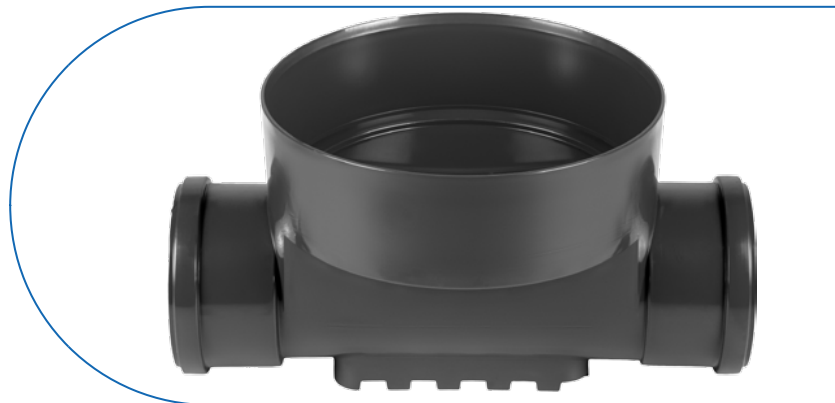

Drain: Baza camin PVC PIPE BASE D.400 1in/1out D.200 (BC34215)

BC34215

509 509.00
DIAMETRU IN/OUT

400 mm
DIAMETRU BAZĂ

UTILIZARE:

Căminele se utilizează pentru instalarea subterană în rețelele de canalizare, cu scopul curățării și inspecției acestora. Acestea se amplasează, de regulă, în punctele care sunt predispuse la posibile înfundări a rețelei prin aglomerarea substanțelor din apele reziduale.

- 20 ani - cu respectarea instrucțiunilor de montare, depozitare și exploatare.

MONTAJ

Căminele se amplasează la schimbările de diametru din rețea, la intersecția a două sau mai multe conducte și pe traseul rețelei de canalizare.

Etanșant BASE, produse pentru construcții, tub 310 ml (G12M29-C).

Accesorii BC34215

Garnitura CAUCIUC PIPE BASE
manseta telescopica D.400/300
(GM34611)

Gratar FONTA PIPE BASE cu
tub telescop pt tub gofrat D.315
H.0.5 m B125 (GT666410)

Teava PVC D.400 pt prelungire
camin L=2 m (TPC34020)

Teava PVC D.400 pt prelungire
camin L=3 m (TPC34030)

Teava PVC D.400 pt prelungire
camin L=6 m (TPC34060)

CARACTERISTICI

Nume produs	Baza camin PVC PIPE BASE D.400 1in/1out D.200 (BC34215)
Cod produs	BC34215
EAN	6427669000976
Categorie	Camine vizitare
Brand	Drain
Greutate	4.40 kg
Disponibilitate stoc	Stocabil
Lungime, mm	509
Latime, mm	400
Inaltime (H), mm	401
Conexiune teava (DN)	200
Material Produs	Polipropilena
Garantie, luni	24
Producator	MAGNAPLAST SP.Z.O.O