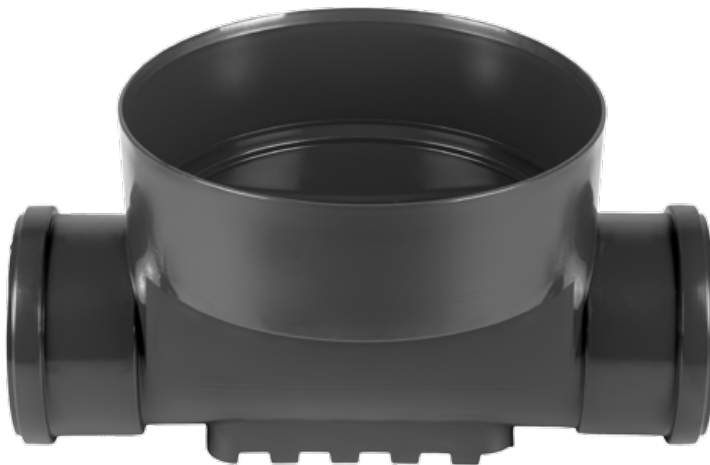

Drain: Baza camin PVC PIPE BASE D.400 1in/1out D.200 (BC34215)

BC34215

509 509.00
DIAMETRU IN/OUT

400 mm
DIAMETRU BAZĂ

UTILIZARE:

Căminele se utilizează pentru instalarea subterană în rețelele de canalizare, cu scopul curățării și inspecției acestora. Acestea se amplasează, de regulă, în punctele care sunt predispuse la posibile înfundări a rețelei prin aglomerarea substanțelor din apele reziduale.

Pentru un montaj eficient, recomandăm folosirea etanșantului G12M29C. Este utilizat pentru sigilarea rigolelor, țevilor și sistemelor pentru drenaj.

- Durata de întărire: 24h/2-3 mm
- Temperatura de utilizare: +5° C până la +40°C
- Temperatura maximă de depozitare: 32°C

Etanșant BASE, produse pentru construcții, tub 310 ml (G12M29-C).

Accesorii BC34215

Garnitura CAUCIUC PIPE BASE
manseta telescopica D.400/300
(GM34611)

Gratar FONTA PIPE BASE cu
tub telescop pt tub gofrat D.315
H.0.5 m B125 (GT666410)

Teava PVC D.400 pt prelungire
camin L=2 m (TPC34020)

Teava PVC D.400 pt prelungire
camin L=3 m (TPC34030)

Teava PVC D.400 pt prelungire
camin L=6 m (TPC34060)

CARACTERISTICI

Nume produs	Baza camin PVC PIPE BASE D.400 1in/1out D.200 (BC34215)
Cod produs	BC34215
EAN	6427669000976
Categorie	Camine vizitare
Brand	Drain
Greutate	4.40 kg
Disponibilitate stoc	Stocabil
Lungime, mm	509
Latime, mm	400
Inaltime (H), mm	401
Conexiune teava (DN)	200
Material Produs	Polipropilena
Garantie, luni	24
Producator	MAGNAPLAST SP.Z.O.O