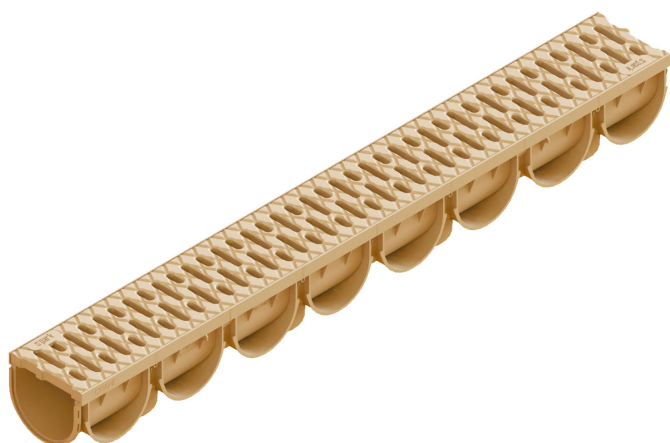

### 1000x125x100 (088208-NS)

#### UTILIZARE:

Rigolele din gama EASY sunt concepute pentru utilizare în zone pietonale și pe trasee de ciclism cu intensitate scăzută a traficului. Acestea sunt ideale pentru aplicații în cadrul construcțiilor private și rezidențiale, integrându-se ușor în amenajări moderne și funcționale.

## Accesorii 088208-NS

**CARACTERISTICI**

<b>Nume produs</b>	Kit rigola PP EASY 3 LN100 Hext.100 gratar PP Nisip A15 1000x125x100 (088208-NS)
<b>Cod produs</b>	088208-NS
<b>EAN</b>	6427669011132
<b>Categorie</b>	Rigole plastic Easy 3
<b>Brand</b>	Drain
<b>Greutate</b>	1.50 kg
<b>Disponibilitate stoc</b>	Stocabil
<b>Latime exterioara, mm</b>	125
<b>Latime Nominala, mm</b>	LN100
<b>Inaltime Exterioara, mm (Hext)</b>	100
<b>Inaltime Interioara, mm (Hint)</b>	77
<b>Clasa de Sarcina</b>	A15
<b>Material Rigola</b>	Polipropilena
<b>Material Gratar</b>	Polipropilena
<b>Sistem de fixare Gratar</b>	Click
<b>Garantie, luni</b>	24
<b>Durata de viata, ani</b>	20
<b>Producator</b>	VODALAND INDUSTRY LLC