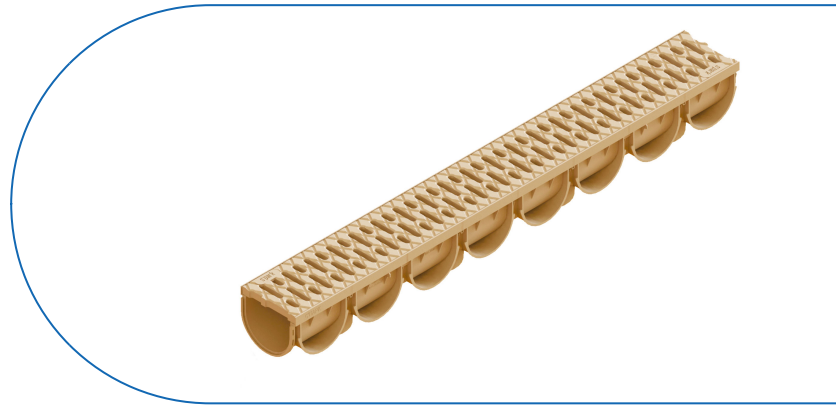

# Drain: Kit rigola PP EASY 3 LN100

### 1000x125x100 (088208-NS)

## 088208-NS

**1000 mm**  
LUNGIME

**100 mm**  
ÎNĂLȚIME

**125 mm**  
LĂȚIME

#### UTILIZARE:

Rigolele din gama EASY sunt concepute pentru utilizare în zone pietonale și pe trasee de ciclism cu intensitate scăzută a traficului. Acestea sunt ideale pentru aplicații în cadrul construcțiilor private și rezidențiale, integrându-se ușor în amenajări moderne și funcționale.