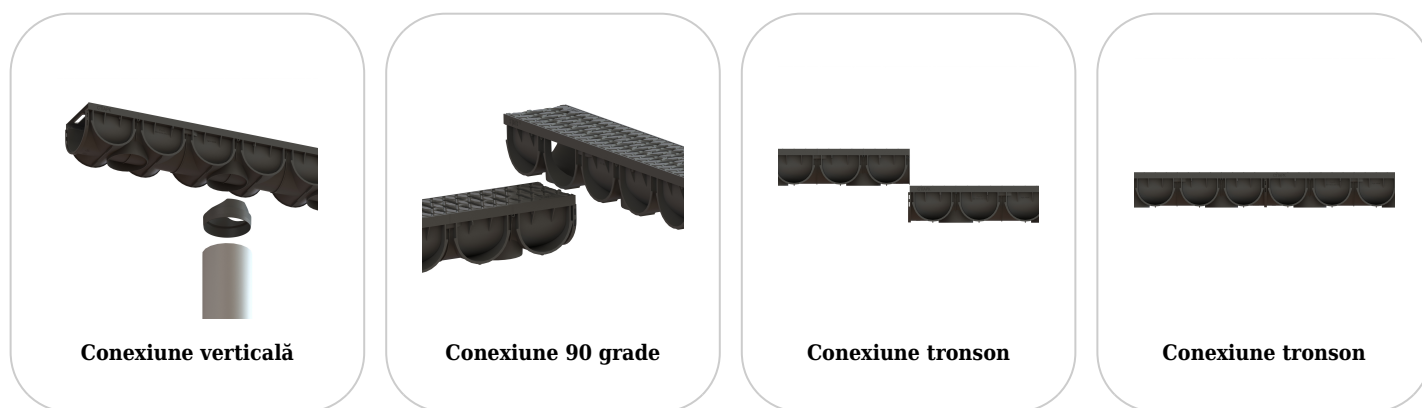

MONTAJ

Sistemul de drenaj cu rigole poate fi instalat fără cămin colector deoarece ambele capete ale rigolei pot fi închise cu piesele de capăt, iar punctul de descărcare spre rețeaua de canalizare se va face prin conexiunea verticală a rigolei. Pentru funcționarea corectă și durabilitatea sistemului, se recomandă respectarea strictă a instrucțiunilor de montaj furnizate de producător, precum și realizarea lucrărilor de instalare de către personal calificat și autorizat. O montare corectă garantează performanța optimă a sistemului de drenaj și previne eventualele probleme apărute în exploatare.

! Pentru un montaj eficient, recomandăm folosirea etanșantului G12M29-C. Este utilizat pentru sigilarea rigolelor, țevilor și sistemelor pentru drenaj.

- Durata de întărire: 24h/2-3 mm
- Temperatura de utilizare: +5° C până la +40° C
- Temperatura maximă de depozitare: 32° C

Etanșant BASE, produse pentru construcții, tub 310 ml (G12M29-C).