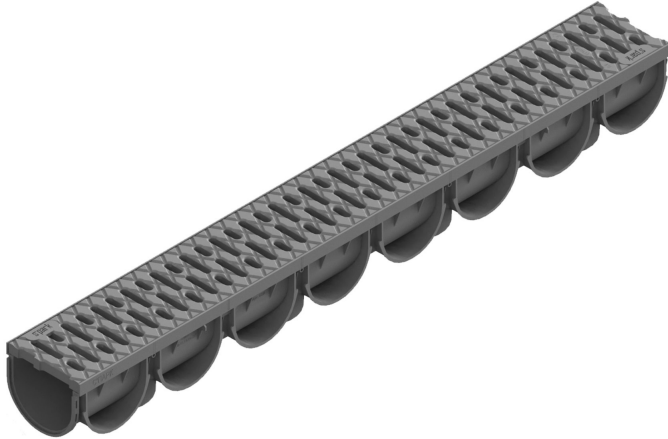

Drain: Kit rigola PP EASY 3 LN100 Hext.100 gratar PP Gri inchis A15 1000x125x100 (088208-GI)

088208-GI

1000 mm
LUNGIME

100 mm
ÎNĂLȚIME

125 mm
LĂȚIME

UTILIZARE:

Rigolele din gama EASY sunt concepute pentru utilizare în zone pietonale și pe trasee de ciclism cu intensitate scăzută a traficului. Acestea sunt ideale pentru aplicații în cadrul construcțiilor private și rezidențiale, integrându-se ușor în amenajări moderne și funcționale.

DURATĂ DE VIAȚĂ:

- 20 ani - cu respectarea instrucțiunilor de montare, depozitare și exploatare.

MONTAJ

Sistemul de drenaj cu rigole poate fi instalat fără cămin colector deoarece ambele capete ale rigolei pot fi închise cu piesele de capăt, iar punctul de descărcare spre rețeaua de canalizare se va face prin conexiunea verticală a rigolei. Pentru funcționarea corectă și durabilitatea sistemului, se recomandă respectarea strictă a instrucțiunilor de montaj furnizate de producător, precum și realizarea lucrărilor de instalare de către personal calificat și autorizat. O montare corectă garantează performanța optimă a sistemului de drenaj și previne eventualele probleme apărute în exploatare.

Etanșant BASE, produse pentru construcții, tub 310 ml (G12M29-C).

Conexiune 90 grade

Conexiune tronson

Conexiune tronson

Conexiune verticală

Accesorii 088208-GI

CARACTERISTICI

Nume produs	Kit rigola PP EASY 3 LN100 Hext.100 gratar PP Gri inchis A15 1000x125x100 (088208-GI)
Cod produs	088208-GI
EAN	6427669011125
Categorie	Rigole plastic Easy 3
Brand	Drain
Greutate	1.50 kg
Disponibilitate stoc	Stocabil
Latime exterioara, mm	125
Latime Nominala, mm	LN100
Inaltime Exterioara, mm (Hext)	100
Inaltime Interioara, mm (Hint)	77
Clasa de Sarcina	A15
Material Rigola	Polipropilena
Material Gratar	Polipropilena
Sistem de fixare Gratar	Click
Garantie, luni	24
Durata de viata, ani	20
Producator	VODALAND INDUSTRY LLC