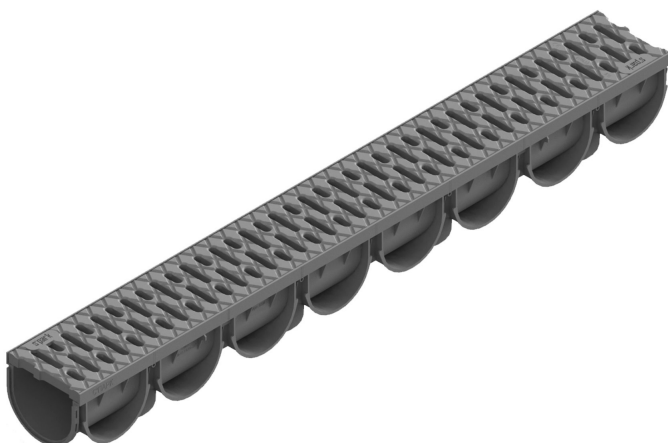

Drain: Kit rigola PP EASY 3 LN100 Hext.100 gratar PP Gri inchis A15 1000x125x100 (088208-GI)

088208-GI

1000 mm
LUNGIME

100 mm
ÎNĂLȚIME

125 mm
LĂȚIME

UTILIZARE:

Rigolele din gama EASY sunt concepute pentru utilizare în zone pietonale și pe trasee de ciclism cu intensitate scăzută a traficului. Acestea sunt ideale pentru aplicații în cadrul construcțiilor private și rezidențiale, integrându-se ușor în amenajări moderne și funcționale.

DURATĂ DE VIAȚĂ:

- 20 ani - cu respectarea instrucțiunilor de montare, depozitare și exploatare.

MONTAJ

Sistemul de drenaj cu rigole poate fi instalat fără cămin colector deoarece ambele capete ale rigolei pot fi închise cu piesele de capăt, iar punctul de descărcare spre rețeaua de canalizare se va face prin conexiunea verticală a rigolei. Pentru funcționarea corectă și durabilitatea sistemului, se recomandă respectarea strictă a instrucțiunilor de montaj furnizate de producător, precum și realizarea lucrărilor de instalare de către personal calificat și autorizat. O montare corectă garantează performanța optimă a sistemului de drenaj și previne eventualele probleme apărute în exploatare.

Etanșant BASE, produse pentru construcții, tub 310 ml (G12M29-C).

Conexiune 90 grade

Conexiune tronson

Conexiune tronson

Conexiune verticală

Accesorii 088208-GI

CARACTERISTICI

Nume produs	Kit rigola PP EASY 3 LN100 Hext.100 gratar PP Gri inchis A15 1000x125x100 (088208-GI)
Cod produs	088208-GI
EAN	6427669011125
Categorie	Rigole plastic Easy 3
Brand	Drain
Greutate	1.50 kg
Disponibilitate stoc	Stocabil
Latime exterioara, mm	125
Latime Nominala, mm	LN100
Inaltime Exterioara, mm (Hext)	100
Inaltime Interioara, mm (Hint)	77
Clasa de Sarcina	A15
Material Rigola	Polipropilena
Material Gratar	Polipropilena
Sistem de fixare Gratar	Click
Garantie, luni	24
Durata de viata, ani	20
Producator	VODALAND INDUSTRY LLC