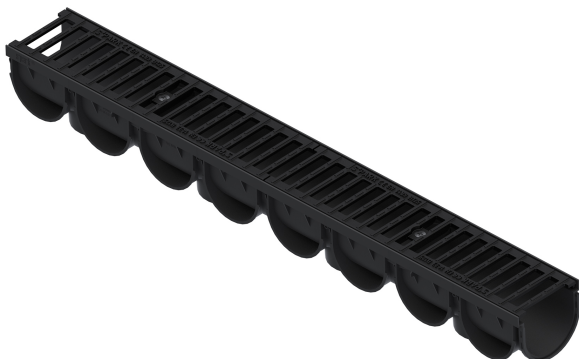

Drain: Kit rigola PP EASY 3 LN100

Hext.100 gratar FONTA B125

1000x125x100 (0882023)

0882023

1000 mm
LUNGIME

100 mm
ÎNĂLȚIME

125 mm
LĂȚIME

UTILIZARE:

Rigolele EASY de clasa B125 sunt destinate pentru drenarea apelor pluviale, se utilizează în zonele de circulație cu intensitate scăzută a traficului, lângă bordurile trotuarelor și în zonele necirculate, fără acostamente și zone rezidențiale.

DURATĂ DE VIAȚĂ:

- 20 ani - cu respectarea instrucțiunilor de montare, depozitare și exploatare.

MONTAJ

Sistemul de drenaj cu rigole poate fi instalat fără cămin colector deoarece ambele capete ale rigolei pot fi închise cu piesele de capăt, iar punctul de descărcare spre rețeaua de canalizare se va face prin conexiunea verticală a rigolei. Pentru funcționarea corectă și durabilitatea sistemului, se recomandă respectarea strictă a instrucțiunilor de montaj furnizate de producător, precum și realizarea lucrărilor de instalare de către personal calificat și autorizat. O montare corectă garantează performanța optimă a sistemului de drenaj și previne eventualele probleme apărute în exploatare.

Pastă sigilare BASE (etanșant) rigole PP-FB-PB, tub, 310 ml (G12M29-C)

Conexiune 90 grade

Conexiune tronson

Conexiune tronson

Conexiune verticala

Accesorii 0882023

CARACTERISTICI

Nume produs	Kit rigola PP EASY 3 LN100 Hext.100 gratar FONTA B125 1000x125x100 (0882023)
Cod produs	0882023
EAN	6426282035310
Categorie	Rigole plastic Easy 3
Brand	Drain
Greutate	4.50 kg
Disponibilitate stoc	Stocabil
Latime exterioara, mm	125
Latime Nominala, mm	LN100
Inaltime Exterioara, mm (Hext)	100
Inaltime Interioara, mm (Hint)	77
Clasa de Sarcina	B125
Material Rigola	Polipropilena
Material Gratar	Fonta
Sistem de fixare Gratar	Şurub
Garantie, luni	24
Durata de viata, ani	20
Producator	VODALAND INDUSTRY LLC