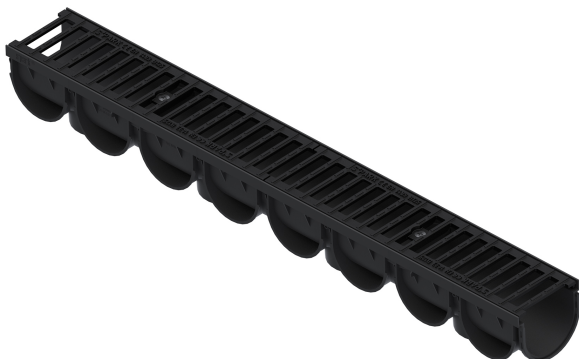

Drain: Kit rigola PP EASY 3 LN100

Hext.100 gratar FONTA B125

1000x125x100 (0882023)

0882023

1000 mm
LUNGIME

100 mm
ÎNĂLȚIME

125 mm
LĂȚIME

UTILIZARE:

Rigolele EASY de clasa B125 sunt destinate pentru drenarea apelor pluviale, se utilizează în zonele de circulație cu intensitate scăzută a traficului, lângă bordurile trotuarelor și în zonele necirculate, fără acostamente și zone rezidențiale.

Pastă sigilare BASE (etanșant) rigole PP-FB-PB, tub, 310 ml (G12M29-C)

Conexiune 90 grade

Conexiune tronson

Conexiune tronson

Conexiune verticala

Accesorii 0882023

CARACTERISTICI

Nume produs	Kit rigola PP EASY 3 LN100 Hext.100 gratar FONTA B125 1000x125x100 (0882023)
Cod produs	0882023
EAN	6426282035310
Categorie	Rigole plastic Easy 3
Brand	Drain
Greutate	4.50 kg
Disponibilitate stoc	Stocabil
Latime exterioara, mm	125
Latime Nominala, mm	LN100
Inaltime Exterioara, mm (Hext)	100
Inaltime Interioara, mm (Hint)	77
Clasa de Sarcina	B125
Material Rigola	Polipropilena
Material Gratar	Fonta
Sistem de fixare Gratar	Şurub
Garantie, luni	24
Producator	VODALAND INDUSTRY LLC