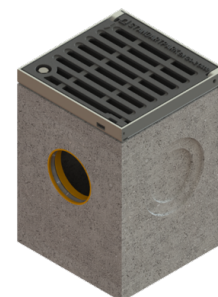

# Drain: Kit gura de scurgere FB PRO muchii OZ gratar FONTA D400 280x280x400 DN110/160 (045772084)

### UTILIZARE:

Caminele din seria PRO sunt destinate drenării apelor pluviale de suprafața din zone industriale cu trafic intens, împreună cu rigolele din aceeași clasă de sarcină. Acestea pot fi amplasate pe autostrăzi, terminale de transport marfă și terminale militare.