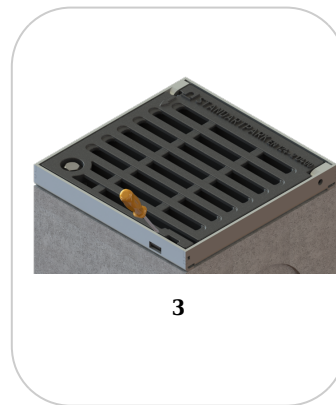

MONTAJ

Kiturile de camine PRO din Fibrobeton sunt caracterizate prin optimizarea designului si prin montarea fixa a gratarului cu suruburi si piulita. Pe marginile caminului sunt instalate duze si ancore de armare metalica. De asemenea, deschiderea caminului pentru inspectie se face foarte usor datorita sistemului cu balama.

! Pentru un montaj eficient, recomandăm folosirea etanșantului G12M29-C.

Este utilizat pentru sigilarea rigolelor, țevilor si sistemelor pentru drenaj;

- Durată întărire: 24h/2-3 mm
- Rezistență la temperatură: -40° C până la +70° C
- Temperatura de procesare: +5° C până la +40° C

- Pastă sigilare BASE (etanșant) rigole PP-FB-PB, tub, 310 ml (G12M29-C)