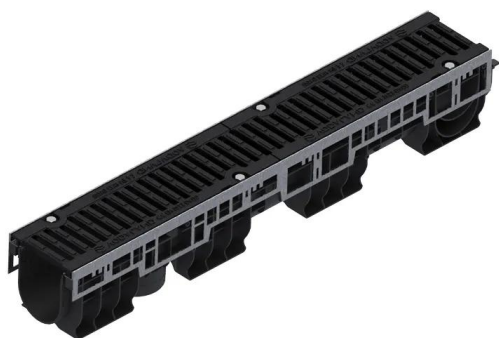

MONTAJ

Kiturile de rigole din polipropilenă sunt caracterizate prin optimizarea designului și prin montarea fixă a grătarului cu șuruburi și piuliță. La marginea rigolei sunt instalate duze și ancore de armare metalică.

! Pentru un montaj eficient, recomandăm folosirea etanșantului G12M29-C.

Este utilizat pentru sigilarea rigolelor, țevilor și sistemelor pentru drenaj;

- Durată întărire: 24h/2-3 mm
- Rezistență la temperatură: -40° C până la +70° C
- Temperatura de procesare: +5° C până la +40° C

- Pastă sigilare BASIC (etanșant) rigole PP-FB-PB, tub, 310 ml (G12M29-C)

Accesorii 080034