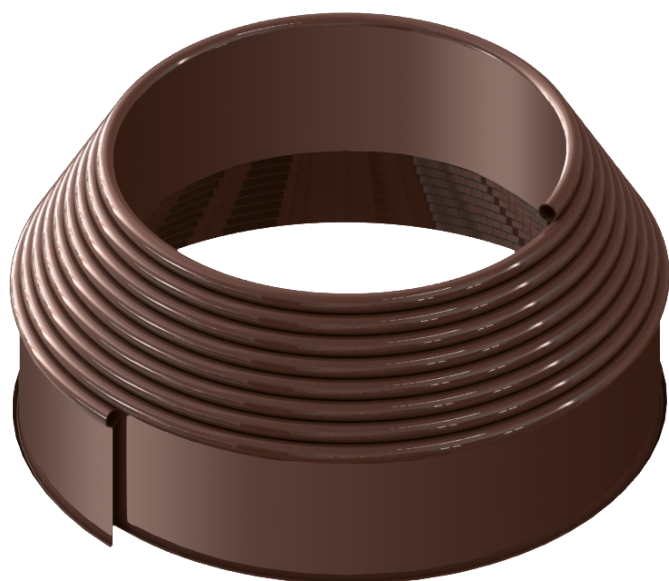

Terra: Separator gazon PP TERRA COUNTRY LINE Maro H10 cm x L9 m (82952-M)

82952-M

9000 mm
LUNGIME

100 mm
ÎNĂLȚIME

21 mm
LĂȚIME

UTILIZARE:

Separatorul gazon este un element de decor utilizat foarte des în amenajarea teritoriului, parcurilor și grădini, zone pietonale și scuaruri. Are scopul de a separa spații verzi de alei pietonale sau de a construi zone sinuoase în combinații florale cu design diferit.

Accesorii 82952-M

82952-N	Separator gazon PP GARDEN PARK COUNTRY LINE Negru H10 cm x L9 m (82952-N)
82952-V	Separator gazon PP GARDEN PARK COUNTRY LINE Verde H10 cm x L9 m (82952-V)
82952-M	Separator gazon PP GARDEN PARK COUNTRY LINE Maro H10 cm x L9 m (82952-M)

CARACTERISTICI

Nume produs	Separator gazon PP TERRA COUNTRY LINE Maro H10 cm x L9 m (82952-M)
Cod produs	82952-M
EAN	4820149880471
Categorie	Bordura pavaj din polipropilena & separatoare de gazon
Brand	Terra
Greutate	1.32 kg
Disponibilitate stoc	Stocabil
Lungime, mm	9000.00
Latime, mm	21.00
Inaltime (H), mm	100.00
Material Produs	Polipropilena
Producator	VODALAND INDUSTRY LLC