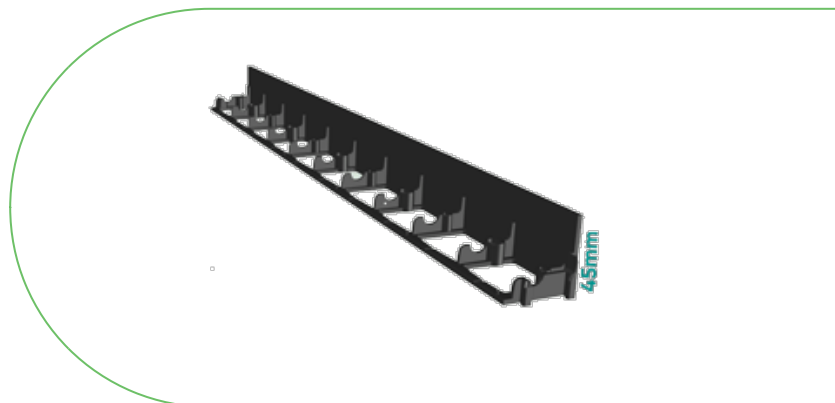

Terra: Bordura PP TERRA pt pavaj NEW FIX L=1 m, PL, H45 (SB45B)

SB45B

1000 mm
LUNGIME

45 mm
ÎNĂLȚIME

80 mm
LĂȚIME

UTILIZARE:

Bordurile din Polipropilenă se utilizează pentru separarea zonelor de gazon de alei, în peisagistică, pentru infrumusețarea grădinilor și spațiilor verzi și protejarea zonelor cu vegetație. Se poate așeza în diverse forme, datorită zonelor care pot fi tăiate și care permit îndoirea bordurii.

CONDIȚII DE CALITATE:

- Declarația producătorului

AVANTAJE:

- Instalare ușoară, nu necesită săpărarea de tranșee și/sau pregătirea fundațiilor.
- Materialul flexibil oferă posibilitatea instalării atât pe linii drepte cât și linii curbe
- Este recomandat ca bordura să fie ancorată.
- Se pot folosi ancore universale, din plastic sau oțel zincat
- Bordura este ușor de tăiat.

DURATĂ DE VIAȚĂ:

- 24 luni, cu respectarea instrucțiunilor de montaj

MONTAJ

Recomandăm folosirea ancorelor din Polipropilenă sau Otel zincat pentru fixarea bordurilor separatoare.

Accesorii SB45B

SB60B

Bordura PP GARDEN PARK pt pavaj NEW FIX L=1 m, PL, H60 (SB60B)

SB45B

Bordura PP GARDEN PARK pt pavaj NEW FIX L=1 m, PL, H45 (SB45B)

SB80B

Bordura PP GARDEN PARK pt pavaj NEW FIX L=1 m, PL, H80 (SB80B)

CARACTERISTICI

Nume produs	Bordura PP TERRA pt pavaj NEW FIX L=1 m, PL, H45 (SB45B)
Cod produs	SB45B
EAN	5902768027976
Categorie	Bordura pavaj din polipropilena & separatoare de gazon
Brand	Terra
Greutate	0.40 kg
Disponibilitate stoc	Stocabil
Lungime, mm	1000
Latime, mm	80
Inaltime (H), mm	45
Material Produs	Polipropilena
Durata de viata, ani	20
Producator	Stella Green