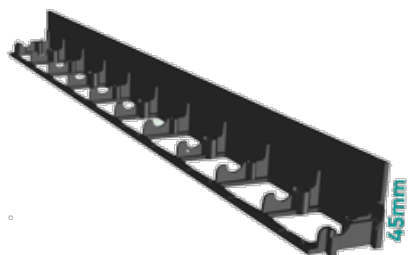

Terra: Bordura PP TERRA pt pavaj NEW FIX L=1 m, PL, H45 (SB45B)

SB45B

1000 mm
LUNGIME

45 mm
ÎNĂLȚIME

80 mm
LĂȚIME

UTILIZARE:

Bordurile din Polipropilenă se utilizează pentru separarea zonelor de gazon de alei, în peisagistică, pentru infrumusețarea grădinilor și spațiilor verzi și protejarea zonelor cu vegetație. Se poate așeza în diverse forme, datorită zonelor care pot fi tăiate și care permit îndoirea bordurii.

GARANȚIE PRODUS:

- 24 luni, cu respectarea instrucțiunilor de montaj

MONTAJ

Recomandăm folosirea ancorelor din Polipropilenă sau Otel zincat pentru fixarea bordurilor separatoare.

Accesorii SB45B

SB60B

Bordura PP GARDEN PARK pt pavaj NEW FIX L=1 m, PL, H60 (SB60B)

SB45B

Bordura PP GARDEN PARK pt pavaj NEW FIX L=1 m, PL, H45 (SB45B)

SB80B

Bordura PP GARDEN PARK pt pavaj NEW FIX L=1 m, PL, H80 (SB80B)

CARACTERISTICI

Nume produs	Bordura PP TERRA pt pavaj NEW FIX L=1 m, PL, H45 (SB45B)
Cod produs	SB45B
EAN	5902768027976
Categorie	Bordura pavaj din polipropilena & separatoare de gazon
Brand	Terra
Greutate	0.40 kg
Disponibilitate stoc	Stocabil
Lungime, mm	1000
Latime, mm	80
Inaltime (H), mm	45
Material Produs	Polipropilena
Producator	Stella Green