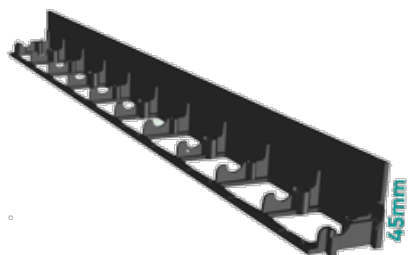

Terra: Bordura PP TERRA pt pavaj NEW FIX L=1 m, PL, H45 (SB45B)

SB45B

1000 mm
LUNGIME

45 mm
ÎNĂLȚIME

80 mm
LĂȚIME

UTILIZARE:

Bordurile din Polipropilenă se utilizează pentru separarea zonelor de gazon de alei, în peisagistică, pentru infrumusețarea grădinilor și spațiilor verzi și protejarea zonelor cu vegetație. Se poate așeza în diverse forme, datorită zonelor care pot fi tăiate și care permit îndoirea bordurii.

DURATĂ DE VIAȚĂ:

- 24 luni, cu respectarea instrucțiunilor de montaj

MONTAJ

Recomandăm folosirea ancorelor din Polipropilenă sau Otel zincat pentru fixarea bordurilor separatoare.

Accesorii SB45B

SB60B

Bordura PP GARDEN PARK pt pavaj NEW FIX L=1 m, PL, H60 (SB60B)

SB45B

Bordura PP GARDEN PARK pt pavaj NEW FIX L=1 m, PL, H45 (SB45B)

SB80B

Bordura PP GARDEN PARK pt pavaj NEW FIX L=1 m, PL, H80 (SB80B)

CARACTERISTICI

Nume produs	Bordura PP TERRA pt pavaj NEW FIX L=1 m, PL, H45 (SB45B)
Cod produs	SB45B
EAN	5902768027976
Categorie	Bordura pavaj din polipropilena & separatoare de gazon
Brand	Terra
Greutate	0.40 kg
Disponibilitate stoc	Stocabil
Lungime, mm	1000
Latime, mm	80
Inaltime (H), mm	45
Material Produs	Polipropilena
Durata de viata, ani	20
Producator	Stella Green