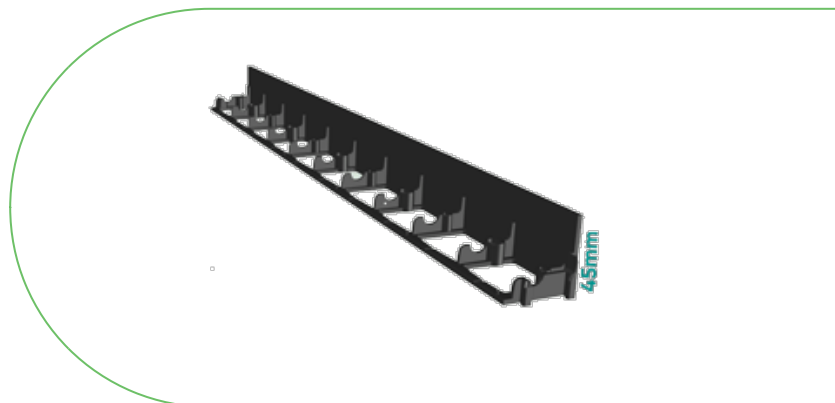

Terra: Bordura PP TERRA pt pavaj NEW FIX L=1 m, PL, H45 (SB45B)

SB45B

1000 mm
LUNGIME

45 mm
ÎNĂLȚIME

80 mm
LĂȚIME

UTILIZARE:

Bordurile din Polipropilenă se utilizează pentru separarea zonelor de gazon de alei, în peisagistică, pentru infrumusețarea grădinilor și spațiilor verzi și protejarea zonelor cu vegetație. Se poate așeza în diverse forme, datorită zonelor care pot fi tăiate și care permit îndoirea bordurii.

CONDIȚII DE CALITATE:

- Declarația producătorului

AVANTAJE:

- Instalare ușoară, nu necesită săparea de tranșee și/sau pregătirea fundațiilor.
- Materialul flexibil oferă posibilitatea instalării atât pe linii drepte cât și linii curbe
- Este recomandat ca bordura să fie ancorată.
- Se pot folosi ancore universale, din plastic sau oțel zincat
- Bordura este ușor de tăiat.

GARANȚIE PRODUS:

- 24 luni, cu respectarea instrucțiunilor de montaj

MONTAJ

Recomandăm folosirea ancorelor din Polipropilenă sau Otel zincat pentru fixarea bordurilor separatoare.

Accesorii SB45B

SB60B

Bordura PP GARDEN PARK pt pavaj NEW FIX L=1 m, PL, H60 (SB60B)

SB45B

Bordura PP GARDEN PARK pt pavaj NEW FIX L=1 m, PL, H45 (SB45B)

SB80B

Bordura PP GARDEN PARK pt pavaj NEW FIX L=1 m, PL, H80 (SB80B)

CARACTERISTICI

Nume produs	Bordura PP TERRA pt pavaj NEW FIX L=1 m, PL, H45 (SB45B)
Cod produs	SB45B
EAN	5902768027976
Categorie	Bordura pavaj din polipropilena & separatoare de gazon
Brand	Terra
Greutate	0.40 kg
Disponibilitate stoc	Stocabil
Lungime, mm	1000
Latime, mm	80
Inaltime (H), mm	45
Material Produs	Polipropilena
Producator	Stella Green