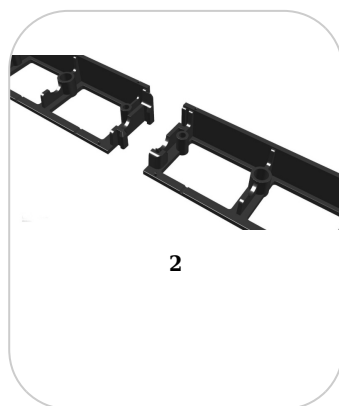

Terra: Bordura PP TERRA pt pavaj NEW FIX L=1 m, PL, H45 (SB45B)

SB45B

1000 mm
LUNGIME

45 mm
ÎNĂLȚIME

80 mm
LĂȚIME

UTILIZARE:

Bordurile din Polipropilenă se utilizează pentru separarea zonelor de gazon de alei, în peisagistică, pentru infrumusețarea grădinilor și spațiilor verzi și protejarea zonelor cu vegetație. Se poate așeza în diverse forme, datorită zonelor care pot fi tăiate și care permit îndoirea bordurii.

CONDIȚII DE CALITATE:

- Declarația producătorului

AVANTAJE:

- Instalare ușoară, nu necesită săparea de tranșee și/sau pregătirea fundațiilor.
- Materialul flexibil oferă posibilitatea instalării atât pe linii drepte cât și linii curbe
- Este recomandat ca bordura să fie ancorată.
- Se pot folosi ancore universale, din plastic sau oțel zincat
- Bordura este ușor de tăiat.

GARANȚIE PRODUS:

- 24 luni, cu respectarea instrucțiunilor de montaj

MONTAJ

Recomandăm folosirea ancorelor din Polipropilenă sau Otel zincat pentru fixarea bordurilor separatoare.

Accesorii SB45B

SB60B

Bordura PP GARDEN PARK pt pavaj NEW FIX L=1 m, PL, H60 (SB60B)

SB45B

Bordura PP GARDEN PARK pt pavaj NEW FIX L=1 m, PL, H45 (SB45B)

SB80B

Bordura PP GARDEN PARK pt pavaj NEW FIX L=1 m, PL, H80 (SB80B)

CARACTERISTICI

Nume produs	Bordura PP TERRA pt pavaj NEW FIX L=1 m, PL, H45 (SB45B)
Cod produs	SB45B
EAN	5902768027976
Categorie	Bordura pavaj din polipropilena & separatoare de gazon
Brand	Terra
Greutate	0.40 kg
Disponibilitate stoc	Stocabil
Lungime, mm	1000
Latime, mm	80
Inaltime (H), mm	45
Material Produs	Polipropilena
Producator	Stella Green