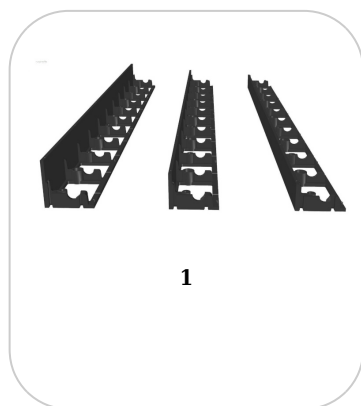

Terra: Bordura PP TERRA pt pavaj NEW FIX L=1 m, PL, H45 (SB45B)

SB45B

1000 mm
LUNGIME

45 mm
ÎNĂLȚIME

80 mm
LĂȚIME

UTILIZARE:

Bordurile din Polipropilenă se utilizează pentru separarea zonelor de gazon de alei, în peisagistică, pentru infrumusețarea grădinilor și spațiilor verzi și protejarea zonelor cu vegetație. Se poate așeza în diverse forme, datorită zonelor care pot fi tăiate și care permit îndoirea bordurii.

CONDIȚII DE CALITATE:

- Declarația producătorului

AVANTAJE:

- Instalare ușoară, nu necesită săparea de tranșee și/sau pregătirea fundațiilor.
- Materialul flexibil oferă posibilitatea instalării atât pe linii drepte cât și linii curbe
- Este recomandat ca bordura să fie ancorată.
- Se pot folosi ancore universale, din plastic sau oțel zincat
- Bordura este ușor de tăiat.

GARANȚIE PRODUS:

- 24 luni, cu respectarea instrucțiunilor de montaj

MONTAJ

Recomandăm folosirea ancorelor din Polipropilenă sau Otel zincat pentru fixarea bordurilor separatoare.

Accesorii SB45B

SB60B

Bordura PP GARDEN PARK pt pavaj NEW FIX L=1 m, PL, H60 (SB60B)

SB45B

Bordura PP GARDEN PARK pt pavaj NEW FIX L=1 m, PL, H45 (SB45B)

SB80B

Bordura PP GARDEN PARK pt pavaj NEW FIX L=1 m, PL, H80 (SB80B)

CARACTERISTICI

Nume produs	Bordura PP TERRA pt pavaj NEW FIX L=1 m, PL, H45 (SB45B)
Cod produs	SB45B
EAN	5902768027976
Categorie	Bordura pavaj din polipropilena & separatoare de gazon
Brand	Terra
Greutate	0.40 kg
Disponibilitate stoc	Stocabil
Lungime, mm	1000
Latime, mm	80
Inaltime (H), mm	45
Material Produs	Polipropilena
Producator	Stella Green