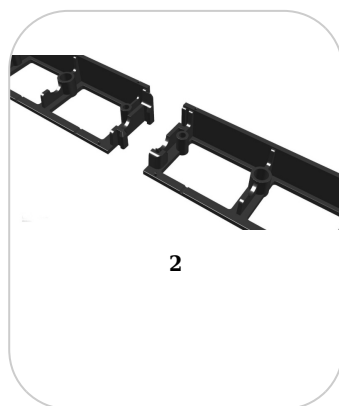

Terra: Bordura PP TERRA pt pavaj NEW FIX L=1 m, PL, H45 (SB45B)

SB45B

1000 mm
LUNGIME

45 mm
ÎNĂLȚIME

80 mm
LĂȚIME

UTILIZARE:

Bordurile din Polipropilenă se utilizează pentru separarea zonelor de gazon de alei, în peisagistică, pentru infrumusețarea grădinilor și spațiilor verzi și protejarea zonelor cu vegetație. Se poate așeza în diverse forme, datorită zonelor care pot fi tăiate și care permit îndoirea bordurii.

CONDIȚII DE CALITATE:

- Declarația producătorului

AVANTAJE:

- Instalare ușoară, nu necesită săpărarea de tranșee și/sau pregătirea fundațiilor.
- Materialul flexibil oferă posibilitatea instalării atât pe linii drepte cât și linii curbe
- Este recomandat ca bordura să fie ancorată.
- Se pot folosi ancore universale, din plastic sau oțel zincat
- Bordura este ușor de tăiat.

DURATĂ DE VIAȚĂ:

- 24 luni, cu respectarea instrucțiunilor de montaj

MONTAJ

Recomandăm folosirea ancorelor din Polipropilenă sau Otel zincat pentru fixarea bordurilor separatoare.

Accesorii SB45B

SB60B

Bordura PP GARDEN PARK pt pavaj NEW FIX L=1 m, PL, H60 (SB60B)

SB45B

Bordura PP GARDEN PARK pt pavaj NEW FIX L=1 m, PL, H45 (SB45B)

SB80B

Bordura PP GARDEN PARK pt pavaj NEW FIX L=1 m, PL, H80 (SB80B)

CARACTERISTICI

Nume produs	Bordura PP TERRA pt pavaj NEW FIX L=1 m, PL, H45 (SB45B)
Cod produs	SB45B
EAN	5902768027976
Categorie	Bordura pavaj din polipropilena & separatoare de gazon
Brand	Terra
Greutate	0.40 kg
Disponibilitate stoc	Stocabil
Lungime, mm	1000
Latime, mm	80
Inaltime (H), mm	45
Material Produs	Polipropilena
Durata de viata, ani	20
Producator	Stella Green