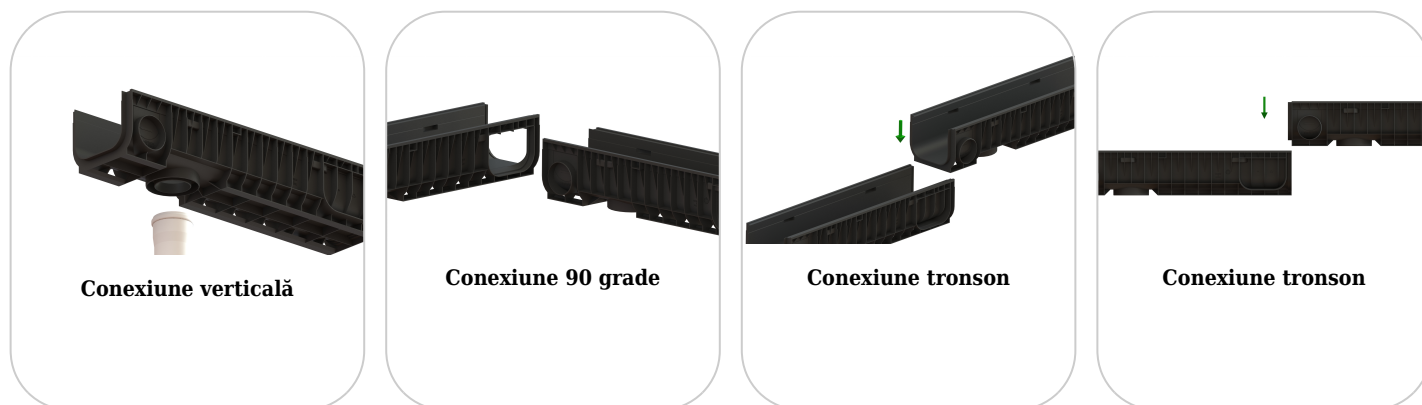

Drain: Kit rigola PP BASE LN200 Hext.200 gratar OZ A15 1000x256x200 (085402510)

085402510

1000 mm
LUNGIME

200 mm
ÎNĂLȚIME

256 mm
LĂȚIME

UTILIZARE:

Rigolele din gama BASE sunt concepute pentru utilizare în zone pietonale și pe trasee de ciclism cu intensitate scăzută a traficului. Acestea sunt ideale pentru aplicații în cadrul construcțiilor private și rezidențiale, integrându-se ușor în amenajări moderne și funcționale.

DURATĂ DE VIAȚĂ:

- 20 ani - cu respectarea instrucțiunilor de montare, depozitare și exploatare.

MONTAJ

Sistemul de drenaj cu rigole poate fi instalat fără cămin colector deoarece ambele capete ale rigolei pot fi închise cu piesele de capăt, iar punctul de descărcare spre rețeaua de canalizare se va face prin conexiunea verticală a rigolei.

! Pentru un montaj eficient, recomandăm folosirea etanșantului G12M29-C.

Este utilizat pentru sigilarea rigolelor, țevilor și sistemelor pentru drenaj.

- Durata de întărire: 24h/2-3 mm
- Temperatura de utilizare: +5° C până la +40° C
- Temperatura maximă de depozitare: 32° C

Etanșant BASE, produse pentru construcții, tub 310 ml (G12M29-C).

Accesorii 085402510

CARACTERISTICI

Nume produs	Kit rigola PP BASE LN200 Hext.200 gratar OZ A15 1000x256x200 (085402510)
Cod produs	085402510
EAN	6426282039639
Categorie	Rigole plastic BASE (A15-C250)
Brand	Drain
Greutate	7.40 kg
Disponibilitate stoc	La comanda
Lungime, mm	1000
Latime exterioara, mm	256
Latime Nominala, mm	LN200
Inaltime Exterioara, mm (Hext)	200
Inaltime Interioara, mm (Hint)	166
Clasa de Sarcina	A15
Material Rigola	Polipropilena
Material Gratar	Otel Zincat
Sistem de fixare Gratar	Baretă
Garantie, luni	24
Durata de viata, ani	20
Producator	VODALAND INDUSTRY LLC