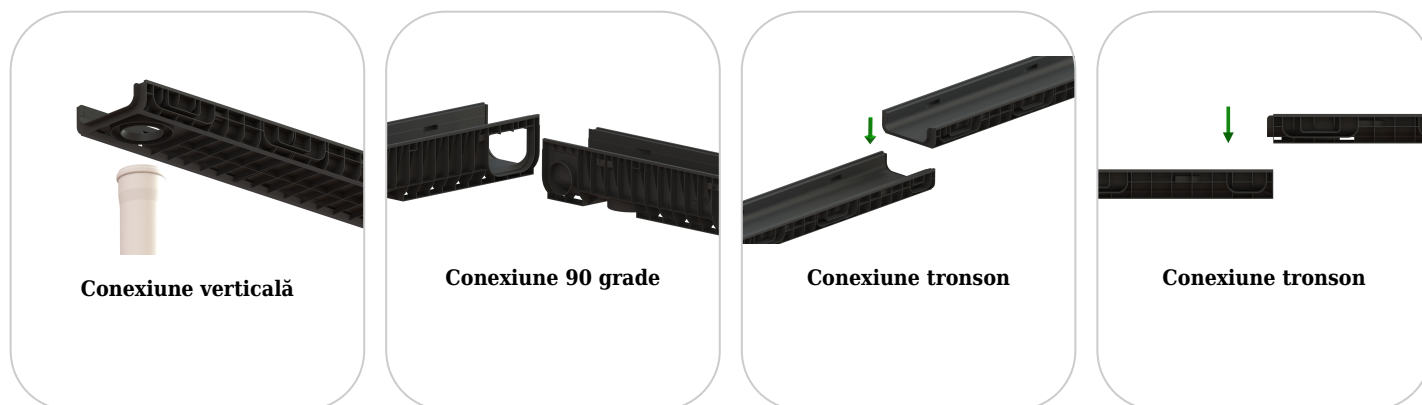

MONTAJ

Sistemul de drenaj cu rigole Base poate fi instalat fără cămin colector deoarece ambele capete ale rigolei pot fi închise cu piesele de capăt, iar punctul de descărcare spre rețeaua de canalizare se va face prin conexiunea verticală a rigolei.

! Pentru un montaj eficient, recomandăm folosirea etanșantului G12M29C.

Este utilizat pentru sigilarea rigolelor, țevilor și sistemelor pentru drenaj.

- Durata de întărire: 24h/2-3 mm
- Temperatura de utilizare: +5° C până la +40° C
- Temperatura maximă de depozitare: 32° C

Etanșant BASE, produse pentru construcții, tub 310 ml (G12M29-C).