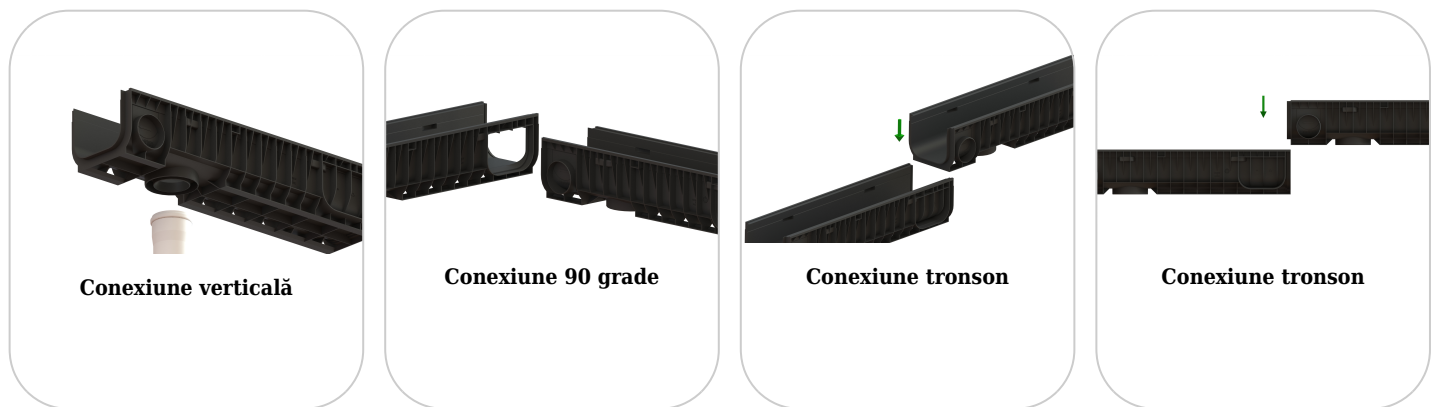

MONTAJ

Sistemul de drenaj cu rigole poate fi instalat fără cămin colector deoarece ambele capete ale rigolei pot fi închise cu piesele de capăt, iar punctul de descărcare spre rețeaua de canalizare se va face prin conexiunea verticală a rigolei. Pentru funcționarea corectă și durabilitatea sistemului, se recomandă respectarea strictă a instrucțiunilor de montaj furnizate de producător, precum și realizarea lucrărilor de instalare de către personal calificat și autorizat. O montare corectă garantează performanța optimă a sistemului de drenaj și previne eventualele probleme apărute în exploatare.

! Pentru un montaj eficient, recomandăm folosirea etanșantului G12M29-C.

Este utilizat pentru sigilarea rigolelor, țevilor și sistemelor pentru drenaj.

- Durata de întărire: 24h/2-3 mm
- Temperatura de utilizare: +5° C până la +40° C
- Temperatura maximă de depozitare: 32° C

Etanșant BASE, produse pentru construcții, tub 310 ml (G12M29-C).