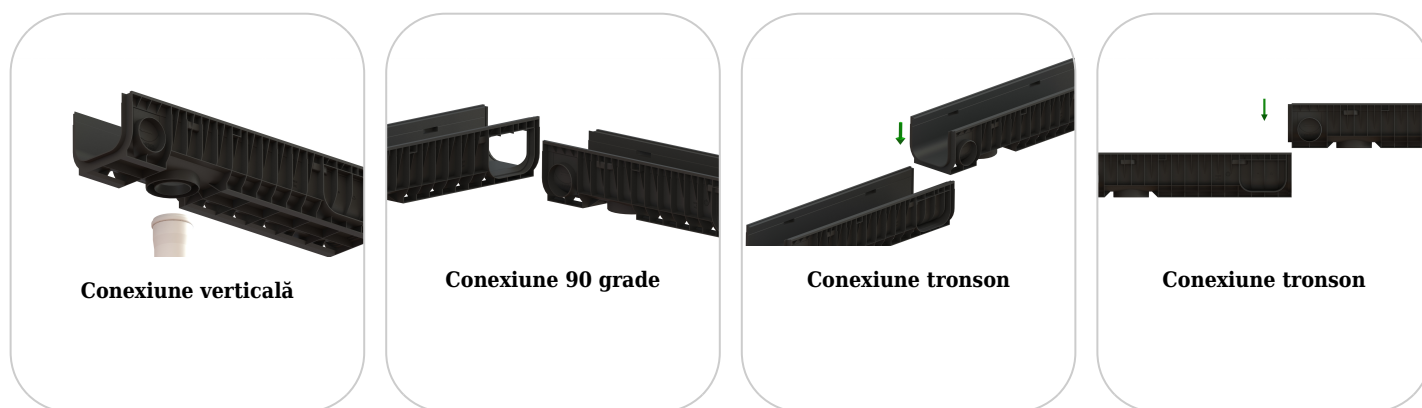

MONTAJ

Sistemul de drenaj cu rigole poate fi instalat fără cămin colector deoarece ambele capete ale rigolei pot fi închise cu piesele de capăt, iar punctul de descărcare spre rețeaua de canalizare se va face prin conexiunea verticală a rigolei. Pentru funcționarea corectă și durabilitatea sistemului, se recomandă respectarea strictă a instrucțiunilor de montaj furnizate de producător, precum și realizarea lucrărilor de instalare de către personal calificat și autorizat. O montare corectă garantează performanța optimă a sistemului de drenaj și previne eventualele probleme apărute în exploatare.

! Pentru un montaj eficient, recomandăm folosirea etanșantului G12M29-C.

Este utilizat pentru sigilarea rigolelor, țevilor și sistemelor pentru drenaj.

- Durata de întărire: 24h/2-3 mm
- Temperatura de utilizare: +5° C până la +40° C
- Temperatura maximă de depozitare: 32° C

Etanșant BASE, produse pentru construcții, tub 310 ml (G12M29-C).