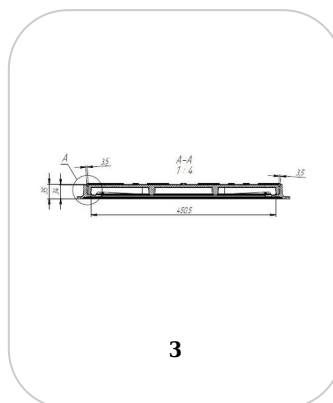

MONTAJ

Montajul și punerea în funcțiune se va face doar în zonele conforme clasei de sarcină a produsului. Punerea în funcțiune se va face de către personal specializat.

! Pentru un montaj eficient, recomandăm folosirea etanșantului G12M29-C. Este utilizat pentru sigilarea rigolelor, țevilor și sistemelor pentru drenaj.

- Durata de întărire: 24h/2-3 mm
- Temperatura de utilizare: +5° C până la +40°C
- Temperatura maximă de depozitare: 32°C

Etanșant BASE, produse pentru construcții, tub 310 ml (G12M29-C).