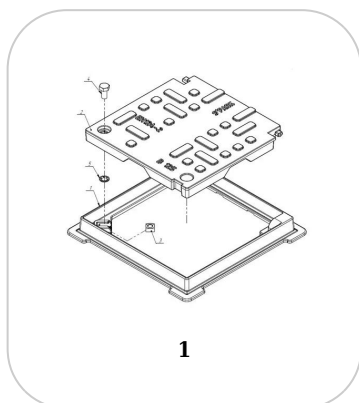

MONTAJ

Montajul și punerea în funcțiune se va face doar în zonele conforme clasei de sarcină a produsului. Punerea în funcțiune se va face de către personal specializat.

! Pentru un montaj eficient, recomandăm folosirea etanșantului G12M29-C. Este utilizat pentru sigilarea rigolelor, țevilor și sistemelor pentru drenaj.

- Durata de întărire: 24h/2-3 mm
- Temperatura de utilizare: +5° C până la +40°C
- Temperatura maximă de depozitare: 32°C

Etanșant BASE, produse pentru construcții, tub 310 ml (G12M29-C).