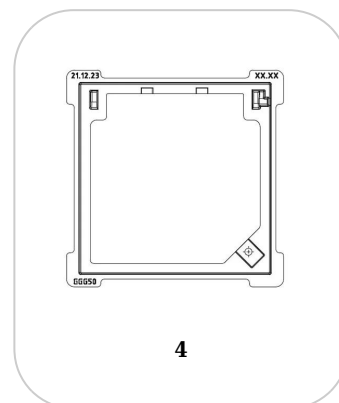

MONTAJ

Montajul și punerea în funcțiune se va face doar în zonele conforme clasei de sarcină a produsului. Punerea în funcțiune se va face de către personal specializat.

! Pentru un montaj eficient, recomandăm folosirea etanșantului G12M29-C. Este utilizat pentru sigilarea rigolelor, țevilor și sistemelor pentru drenaj.

- Durata de întărire: 24h/2-3 mm
- Temperatura de utilizare: +5° C până la +40°C
- Temperatura maximă de depozitare: 32°C

Etanșant BASE, produse pentru construcții, tub 310 ml (G12M29-C).