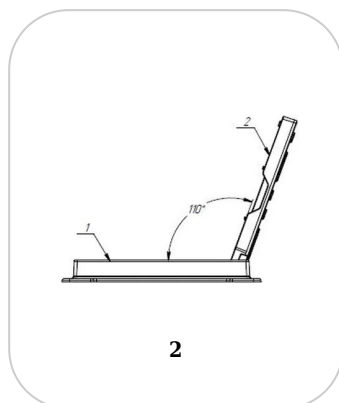

MONTAJ

Montajul și punerea în funcțiune se va face doar în zonele conforme clasei de sarcină a produsului. Punerea în funcțiune se va face de către personal specializat.

! Pentru un montaj eficient, recomandăm folosirea etanșantului G12M29-C. Este utilizat pentru sigilarea rigolelor, țevilor și sistemelor pentru drenaj.

- Durata de întărire: 24h/2-3 mm
- Temperatura de utilizare: +5° C până la +40°C
- Temperatura maximă de depozitare: 32°C

Etanșant BASE, produse pentru construcții, tub 310 ml (G12M29-C).