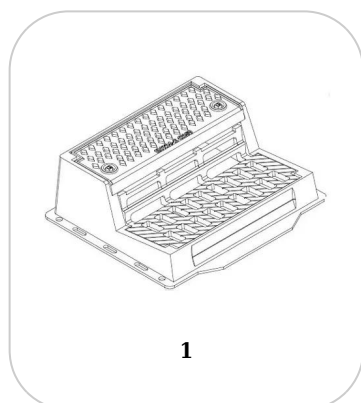

Urban: Gratar / GEIGER FONTA URBAN tip Bordura 570x570 PL.416x414 Hext.205 C250 (352420)

352420

650 mm
LUNGIME

205 mm
ÎNĂLȚIME

550 mm
LĂȚIME

UTILIZARE:

Capacele și grătarele de Fonta din aceasta clasă se utilizează pentru închiderea și protecția caminelor de vizitare utilizate în rețelele de canalizare aflate în zonele de circulație publică, parcuri și pe suprafețe carosabile, lângă bordurile trotuarelor și în zonele necirculate, fără acostamente.

CARACTERISTICI

Nume produs	Gratar / GEIGER FONTA URBAN tip Bordura 570x570 PL.416x414 Hext.205 C250 (352420)
Cod produs	352420
EAN	6427669002314
Categorie	Geiger canalizare din fonta (A15 - D400)
Brand	Urban
Greutate	50.00 kg
Disponibilitate stoc	Stocabil
Inaltime (H), mm	205
Diametru interior / pasul liber (mm)	-
Diametru exterior (mm)	-
Clasa de Sarcina	C250
Material Produs	Fonta
Sistem de Fixare	
Garantie, luni	24
Producator	Istikamet