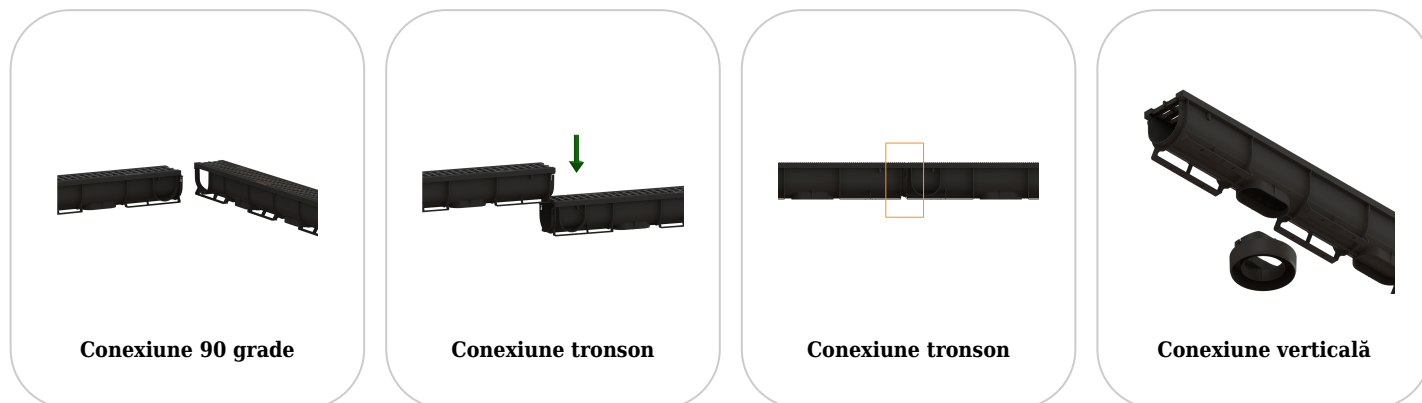

Drain: Kit rigola PP EASY 1 LN70 Hext.90 gratar PP Negru A15 1000x90x90 (088081- M)

088081-M

1000 mm
LUNGIME

90 mm
ÎNĂLȚIME

90 mm
LĂȚIME

UTILIZARE:

Zone pietonale și trasee de ciclism cu intensitate scăzută a traficului. Sunt ideale pentru construcții private și rezidențiale.

DURATĂ DE VIAȚĂ:

- 20 ani - cu respectarea instrucțiunilor de montare, depozitare și exploatare.

MONTAJ

Sistemul de drenaj cu rigole poate fi instalat fără cămin colector deoarece ambele capete ale rigolei pot fi închise cu piesele de capăt, iar punctul de descărcare spre rețeaua de canalizare se va face prin conexiunea verticală a rigolei.

! Pentru un montaj eficient, recomandăm folosirea etanșantului G12M29C. Este utilizat pentru sigilarea rigolelor, țevilor și sistemelor pentru drenaj.

- Durata de întărire: 24h/2-3 mm
- Temperatura de utilizare: +5° C până la +40°C
- Temperatura maximă de depozitare: 32°C

Etanșant BASE, produse pentru construcții, tub 310 ml (G12M29-C).

Accesorii 088081-M

CARACTERISTICI

Nume produs	Kit rigola PP EASY 1 LN70 Hext.90 gratar PP Negru A15 1000x90x90 (088081-M)
Cod produs	088081-M
EAN	6426282033309
Categorie	Rigole plastic Easy 1
Brand	Drain
Greutate	0.73 kg
Disponibilitate stoc	Stocabil
Lungime, mm	1000
Latime exterioara, mm	90
Latime Nominala, mm	LN70
Inaltime Exterioara, mm (Hext)	90
Inaltime Interioara, mm (Hint)	70
Clasa de Sarcina	A15
Material Rigola	Polipropilena
Material Gratar	Polipropilena
Sistem de fixare Gratar	Click
Garantie, luni	24
Durata de viata, ani	20
Producator	VODALAND INDUSTRY LLC