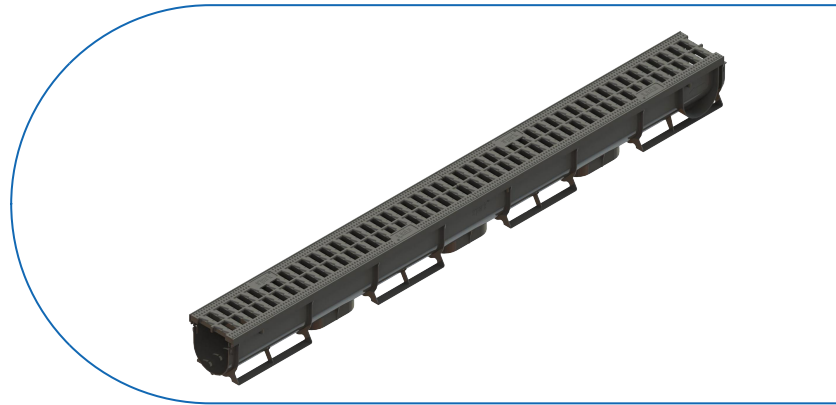

Drain: Kit rigola PP EASY 1 LN70 Hext.90 gratar PP Negru A15 1000x90x90 (088081- M)

088081-M

1000 mm
LUNGIME

90 mm
ÎNĂLȚIME

90 mm
LĂȚIME

UTILIZARE:

Zone pietonale și trasee de ciclism cu intensitate scăzută a traficului. Sunt ideale pentru construcții private și rezidențiale.

DURATĂ DE VIAȚĂ:

- 20 ani - cu respectarea instrucțiunilor de montare, depozitare și exploatare.

MONTAJ

Sistemul de drenaj cu rigole poate fi instalat fără cămin colector deoarece ambele capete ale rigolei pot fi închise cu piesele de capăt, iar punctul de descărcare spre rețeaua de canalizare se va face prin conexiunea verticală a rigolei.

! Pentru un montaj eficient, recomandăm folosirea etanșantului G12M29C. Este utilizat pentru sigilarea rigolelor, țevilor și sistemelor pentru drenaj.

- Durata de întărire: 24h/2-3 mm
- Temperatura de utilizare: +5° C până la +40°C
- Temperatura maximă de depozitare: 32°C

Etanșant BASE, produse pentru construcții, tub 310 ml (G12M29-C).

Accesorii 088081-M

CARACTERISTICI

Nume produs	Kit rigola PP EASY 1 LN70 Hext.90 gratar PP Negru A15 1000x90x90 (088081-M)
Cod produs	088081-M
EAN	6426282033309
Categorie	Rigole plastic Easy 1
Brand	Drain
Greutate	0.73 kg
Disponibilitate stoc	Stocabil
Lungime, mm	1000
Latime exterioara, mm	90
Latime Nominala, mm	LN70
Inaltime Exterioara, mm (Hext)	90
Inaltime Interioara, mm (Hint)	70
Clasa de Sarcina	A15
Material Rigola	Polipropilena
Material Gratar	Polipropilena
Sistem de fixare Gratar	Click
Garantie, luni	24
Durata de viata, ani	20
Producator	VODALAND INDUSTRY LLC