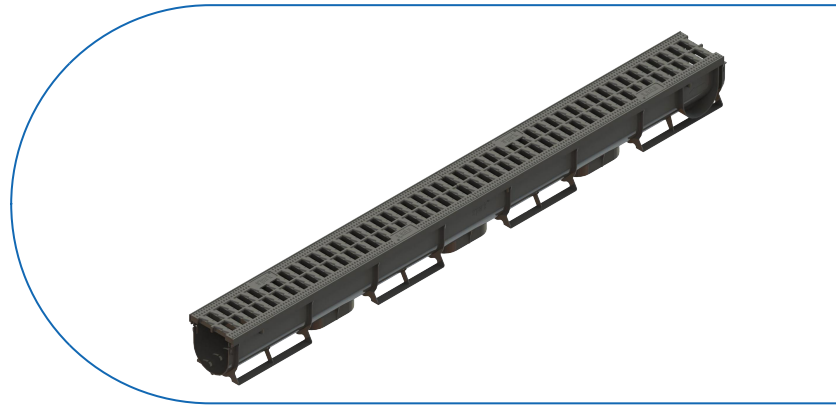

Drain: Kit rigola PP EASY 1 LN70 Hext.90 gratar PP Negru A15 1000x90x90 (088081- M)

088081-M

1000 mm
LUNGIME

90 mm
ÎNĂLȚIME

90 mm
LĂȚIME

UTILIZARE:

Rigolele din gama EASY sunt concepute pentru utilizare în zone pietonale și pe trasee de ciclism cu intensitate scăzută a traficului. Datorită caracteristicilor lor constructive, acestea sunt ideale pentru aplicații în cadrul construcțiilor private și rezidențiale, integrându-se ușor în amenajări moderne și funcționale.

DURATĂ DE VIAȚĂ:

- 20 ani - cu respectarea instrucțiunilor de montare, depozitare și exploatare.

MONTAJ

Sistemul de drenaj cu rigole poate fi instalat fără cămin colector deoarece ambele capete ale rigolei pot fi închise cu piesele de capăt, iar punctul de descărcare spre rețeaua de canalizare se va face prin conexiunea verticală a rigolei. Pentru funcționarea corectă și durabilitatea sistemului, se recomandă respectarea strictă a instrucțiunilor de montaj furnizate de producător, precum și realizarea lucrărilor de instalare de către personal calificat și autorizat. O montare corectă garantează performanța optimă a sistemului de drenaj și previne eventualele probleme apărute în exploatare.

Etanșant BASE, produse pentru construcții, tub 310 ml (G12M29-C).

Accesorii 088081-M

CARACTERISTICI

Nume produs	Kit rigola PP EASY 1 LN70 Hext.90 gratar PP Negru A15 1000x90x90 (088081-M)
Cod produs	088081-M
EAN	6426282033309
Categorie	Rigole plastic Easy 1
Brand	Drain
Greutate	0.61 kg
Disponibilitate stoc	Stocabil
Lungime, mm	1000
Latime exterioara, mm	90
Latime Nominala, mm	LN70
Inaltime Exterioara, mm (Hext)	90
Inaltime Interioara, mm (Hint)	70
Clasa de Sarcina	A15
Material Rigola	Polipropilena
Material Gratar	Polipropilena
Sistem de fixare Gratar	Click
Garantie, luni	24
Durata de viata, ani	20
Producator	VODALAND INDUSTRY LLC