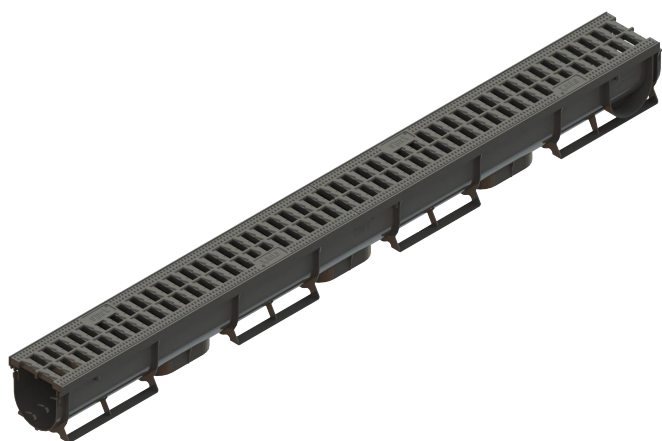

Drain: Kit rigola PP EASY 1 LN70 Hext.90 gratar PP Negru A15 1000x90x90 (088081- M)

088081-M

1000 mm
LUNGIME

90 mm
ÎNĂLȚIME

90 mm
LĂȚIME

UTILIZARE:

Zone pietonale și trasee de ciclism cu intensitate scăzută a traficului. Sunt ideale pentru construcții private și rezidențiale.

DURATĂ DE VIAȚĂ:

- 20 ani - cu respectarea instrucțiunilor de montare, depozitare și exploatare.

MONTAJ

Sistemul de drenaj cu rigole poate fi instalat fără cămin colector deoarece ambele capete ale rigolei pot fi închise cu piesele de capăt, iar punctul de descărcare spre rețeaua de canalizare se va face prin conexiunea verticală a rigolei.

! Pentru un montaj eficient, recomandăm folosirea etanșantului G12M29C. Este utilizat pentru sigilarea rigolelor, țevilor și sistemelor pentru drenaj.

- Durata de întărire: 24h/2-3 mm
- Temperatura de utilizare: +5° C până la +40°C
- Temperatura maximă de depozitare: 32°C

Etanșant BASE, produse pentru construcții, tub 310 ml (G12M29-C).

Accesorii 088081-M

CARACTERISTICI

Nume produs	Kit rigola PP EASY 1 LN70 Hext.90 gratar PP Negru A15 1000x90x90 (088081-M)
Cod produs	088081-M
EAN	6426282033309
Categorie	Rigole plastic Easy 1
Brand	Drain
Greutate	0.73 kg
Disponibilitate stoc	Stocabil
Lungime, mm	1000
Latime exterioara, mm	90
Latime Nominala, mm	LN70
Inaltime Exterioara, mm (Hext)	90
Inaltime Interioara, mm (Hint)	70
Clasa de Sarcina	A15
Material Rigola	Polipropilena
Material Gratar	Polipropilena
Sistem de fixare Gratar	Click
Garantie, luni	24
Durata de viata, ani	20
Producator	VODALAND INDUSTRY LLC