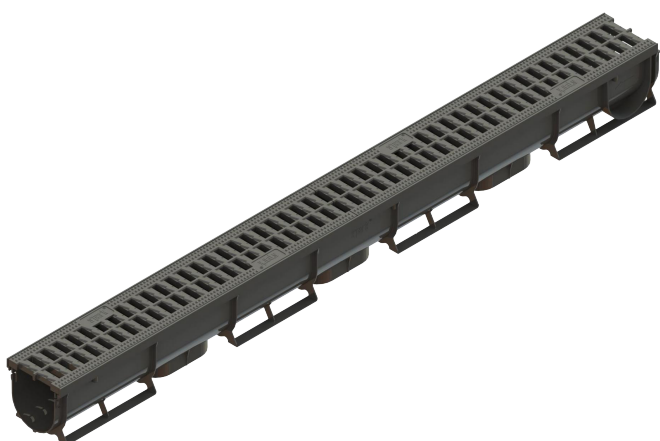

Drain: Kit rigola PP EASY 1 LN70 Hext.90 gratar PP Negru A15 1000x90x90 (088081- M)

088081-M

1000 mm
HOSSZ

90 mm
MAGASSÁG

90 mm
SZÉLESSÉG

FELHASZNÁLÁS:

Rigolele din gama EASY sunt concepute pentru utilizare în zone pietonale și pe trasee de ciclism cu intensitate scăzută a traficului. Datorită caracteristicilor lor constructive, acestea sunt ideale pentru aplicații în cadrul construcțiilor private și rezidențiale, integrându-se ușor în amenajări moderne și funcționale.

TERMÉKGARANCIA:

- 20 ani - cu respectarea instrucțiunilor de montare, depozitare și exploatare.

SZERELÉS

Sistemul de drenaj cu rigole poate fi instalat fără cămin colector deoarece ambele capete ale rigolei pot fi închise cu piesele de capăt, iar punctul de descărcare spre rețeaua de canalizare se va face prin conexiunea verticală a rigolei. Pentru funcționarea corectă și durabilitatea sistemului, se recomandă respectarea strictă a instrucțiunilor de montaj furnizate de producător, precum și realizarea lucrărilor de instalare de către personal calificat și autorizat. O montare corectă garantează performanța optimă a sistemului de drenaj și previne eventualele probleme apărute în exploatare.

Etanșant BASE, produse pentru construcții, tub 310 ml (G12M29-C).

Tartozékok 088081-M

JELLEMZŐK

Termék neve	Kit rigola PP EASY 1 LN70 Hext.90 gratar PP Negru A15 1000x90x90 (088081-M)
Termékkód	088081-M
EAN kód	6426282033309
Termékkategória	Rigole plastic Easy 1
Brand	Drain
Súly	0.61 kg
Készlet elérhetősége	Tárolható
Hossz, mm	1000
Külső szélesség, mm	90
Névleges szélesség, mm	LN70
Külső magasság, mm (Hext)	90
Belső magasság, mm (Hint)	70
Terhességi osztály	A15
Ereszcsatorna anyaga	Polipropilén
Grill Anyaga	Polipropilén
Rácsrögzítő rendszer	Kattintás
Garancia, hónap	24
Termelő	VODALAND INDUSTRY LLC