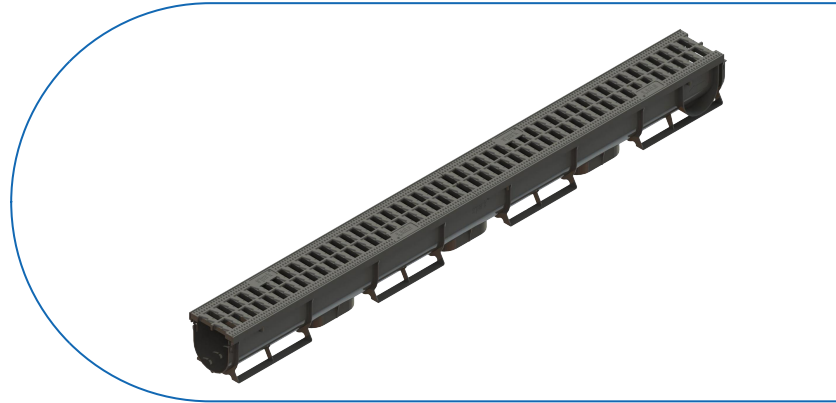

Drain: Kit rigola PP EASY 1 LN70 Hext.90 gratar PP Negru A15 1000x90x90 (088081-M)

088081-M

1000 mm
HOSSZ

90 mm
MAGASSÁG

90 mm
SZÉLESSÉG

FELHASZNÁLÁS:

The EASY range of channels is designed for use in pedestrian areas and cycling routes with low traffic intensity. Due to their constructive characteristics, they are ideal for applications in private and residential buildings, easily integrating into modern and functional layouts.

MINŐSÉGI FELTÉTELEK:

- Compliant with SR EN 1433:2003
- Compliant with EU Regulation No. 305/2011
- Declaration of performance

ELŐNYÖK:

- Easy to handle and install
- UV-resistant
- Various widths and mounting heights
- Use in residential areas or private homes
- Long lifespan

BASE sealant, construction products, 310 ml tube (G12M29-C).

Tartozékok 088081-M

JELLEMZŐK

Termék neve	Kit rigola PP EASY 1 LN70 Hext.90 gratar PP Negru A15 1000x90x90 (088081-M)
Termékkód	088081-M
EAN kód	6426282033309
Termékkategória	Rigole plastic Easy 1
Brand	Drain
Súly	0.61 kg
Készlet elérhetősége	Tárolható
Hossz, mm	1000
Külső szélesség, mm	90
Névleges szélesség, mm	LN70
Külső magasság, mm (Hext)	90
Belső magasság, mm (Hint)	70
Terhességi osztály	A15
Ereszcsatorna anyaga	Polipropilén
Grill Anyaga	Polipropilén
Rácsrögzítő rendszer	Kattintás
Garancia, hónap	24
Élettartam, évek	20
Termelő	VODALAND INDUSTRY LLC