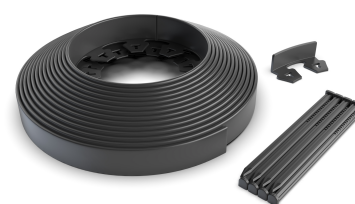

Terra: Kit Bordura de gradina PE TERRA NewFixLight Negru cu ancore (18 buc) si conectori (1 buc) H38mm x L9m (829404.18-BK)

829404.18-BK

9000 mm
LUNGIME

38 mm
ÎNĂLȚIME

38 mm
LĂȚIME

UTILIZARE:

Bordurile se utilizează pentru separarea zonelor de gazon de alei, pentru infrumusețarea grădinilor și spațiilor verzi și protejarea zonelor cu plante. Se poate așeza în diverse forme, datorită posibilității de așezare circulară și de prinderii de alte borduri prin conectori.

CONDIȚII DE CALITATE:

- Declarația producătorului

AVANTAJE:

- Instalare ușoară, nu necesită săpărarea de tranșee și/sau pregătirea fundațiilor.
- Materialul flexibil oferă posibilitatea instalării atât pe linii drepte cât și linii curbe
- Este recomandat ca bordura să fie ancorată.
- Se pot folosi ancore universale, din plastic sau oțel zincat
- Prindere facilă cu alte borduri prin conector.

- Pământul trebuie să fie fin și accesibil, pentru a putea insera ancorele
- În cazul unui pământ pietros se recomandă utilizarea ancorelor din oțel zincat.
- La curbarea bordurii se recomandă ancore suplimentare.
- Partea perforată a bordurii trebuie să fie la bază, așezată pe pământ, formând un unghi de 90C.

Accesorii 829404.18-BK

CARACTERISTICI

Nume produs	Kit Bordura de gradina PE TERRA NewFixLight Negru cu ancore (18 buc) si conectori (1 buc) H38mm x L9m (829404.18-BK)
Cod produs	829404.18-BK
EAN	4820149880938
Categorie	Bordura pavaj din polipropilena & separatoare de gazon
Brand	Terra
Greutate	2.10 kg
Disponibilitate stoc	Stocabil
Lungime, mm	9000
Latime, mm	38
Inaltime (H), mm	38
Material Produs	Polipropilena
Producator	VODALAND INDUSTRY LLC