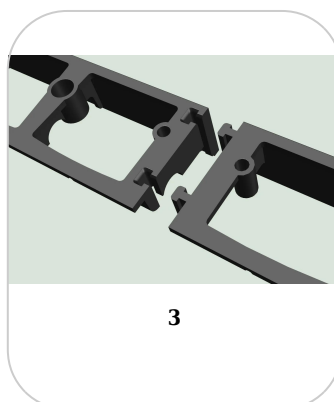

Terra: Kit Bordura de gradina PE TERRA NewFixLight Negru cu ancore (18 buc) si conectori (1 buc) H38mm x L9m (829404.18-BK)

829404.18-BK

9000 mm
LUNGIME

38 mm
ÎNĂLȚIME

38 mm
LĂȚIME

UTILIZARE:

Bordurile se utilizează pentru separarea zonelor de gazon de alei, pentru infrumusețarea grădinilor și spațiilor verzi și protejarea zonelor cu plante. Se poate așeza în diverse forme, datorită posibilității de așezare circulară și de prinderii de alte borduri prin conectori.

- Pământul trebuie să fie fin și accesibil, pentru a putea insera ancorele
- În cazul unui pământ pietros se recomandă utilizarea ancorelor din oțel zincat.
- La curbarea bordurii se recomandă ancore suplimentare.
- Partea perforată a bordurii trebuie să fie la bază, așezată pe pământ, formând un unghi de 90C.

Accesorii 829404.18-BK

CARACTERISTICI

Nume produs	Kit Bordura de gradina PE TERRA NewFixLight Negru cu ancore (18 buc) si conectori (1 buc) H38mm x L9m (829404.18-BK)
Cod produs	829404.18-BK
EAN	4820149880938
Categorie	Bordura pavaj din polipropilena & separatoare de gazon
Brand	Terra
Greutate	2.10 kg
Disponibilitate stoc	Stocabil
Lungime, mm	9000
Latime, mm	38
Inaltime (H), mm	38
Material Produs	Polipropilena
Producator	VODALAND INDUSTRY LLC