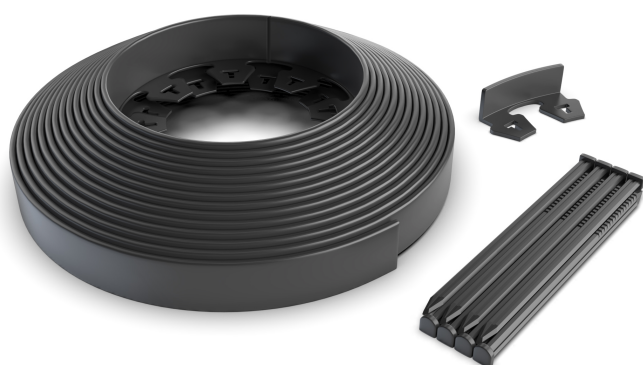

Terra: Kit Bordura de gradina PE TERRA NewFixLight Negru cu ancore (18 buc) si conectori (1 buc) H38mm x L9m (829404.18-BK)

829404.18-BK

9000 mm
LUNGIME

38 mm
ÎNĂLȚIME

38 mm
LĂȚIME

UTILIZARE:

Bordurile se utilizează pentru separarea zonelor de gazon de alei, pentru infrumusețarea grădinilor și spațiilor verzi și protejarea zonelor cu plante. Se poate așeza în diverse forme, datorită posibilității de așezare circulară și de prinderii de alte borduri prin conectori.

CONDIȚII DE CALITATE:

- Declarația producătorului

AVANTAJE:

- Instalare ușoară, nu necesită săpărarea de tranșee și/sau pregătirea fundațiilor.
- Materialul flexibil oferă posibilitatea instalării atât pe linii drepte cât și linii curbe
- Este recomandat ca bordura să fie ancorată.
- Se pot folosi ancore universale, din plastic sau oțel zincat
- Prindere facilă cu alte borduri prin conector.

- Pământul trebuie să fie fin și accesibil, pentru a putea insera ancorele
- În cazul unui pământ pietros se recomandă utilizarea ancorelor din oțel zincat.
- La curbarea bordurii se recomandă ancore suplimentare.
- Partea perforată a bordurii trebuie să fie la bază, așezată pe pământ, formând un unghi de 90C.

Accesorii 829404.18-BK

CARACTERISTICI

Nume produs	Kit Bordura de gradina PE TERRA NewFixLight Negru cu ancore (18 buc) si conectori (1 buc) H38mm x L9m (829404.18-BK)
Cod produs	829404.18-BK
EAN	4820149880938
Categorie	Bordura pavaj din polipropilena & separatoare de gazon
Brand	Terra
Greutate	2.10 kg
Disponibilitate stoc	Stocabil
Lungime, mm	9000
Latime, mm	38
Inaltime (H), mm	38
Material Produs	Polipropilena
Producator	VODALAND INDUSTRY LLC