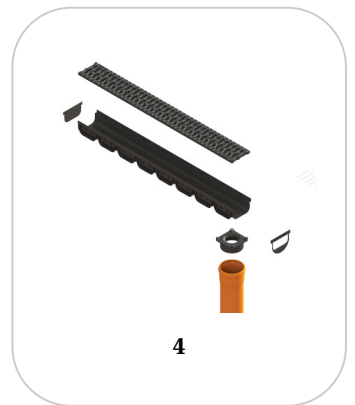

#### UTILIZARE:

Conexiunea verticală realizează legătura dintre rigolele de drenaj și sistemul de scurgere, asigurând transferul eficient al apei colectate și facilitând evacuarea acestuia pe direcție verticală, în condiții de siguranță și funcționare optimă a întregului sistem de drenaj.

Etanșant BASE, produse pentru construcții, tub 310 ml (G12M29-C).

**CARACTERISTICI**

<b>Nume produs</b>	Conexiune verticala PP EASY 2 pt rigola LN100 Hext.70 (6825)
<b>Cod produs</b>	6825
<b>EAN</b>	6424589099912
<b>Categorie</b>	Accesorii Easy
<b>Brand</b>	Drain
<b>Greutate</b>	0.07 kg
<b>Disponibilitate stoc</b>	Stocabil
<b>Distribuitor</b>	VODALAND BALKAN SRL
<b>Producator</b>	VODALAND INDUSTRY LLC