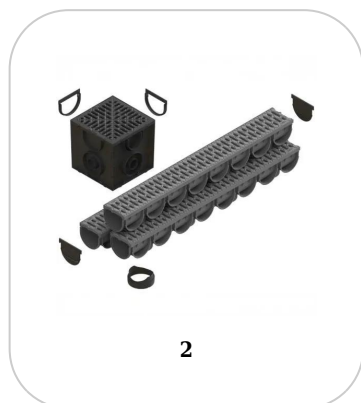

Drain: Piesa trecere PP EASY 3 de la rigola LN100 Hext.100 la camin PP EASY (6824)

6824

0 mm
HOSSZ

0 mm
MAGASSÁG

0 mm
SZÉLESSÉG

FELHASZNÁLÁS:

The pass-through piece facilitates the connection of the EASY channel to the EASY polypropylene drainage chamber.

BASE sealant, construction products, 310 ml tube (G12M29-C).

JELLEMZŐK

Termék neve	Piesa trecere PP EASY 3 de la rigola LN100 Hext.100 la camin PP EASY (6824)
Termékkód	6824
EAN kód	6426282038953
Termékkategória	Accesorii Easy
Brand	Drain
Súly	0.01 kg
Készlet elérhetősége	Tárolható
Elosztó	VODALAND Balkan SRL
Termelő	VODALAND INDUSTRY LLC