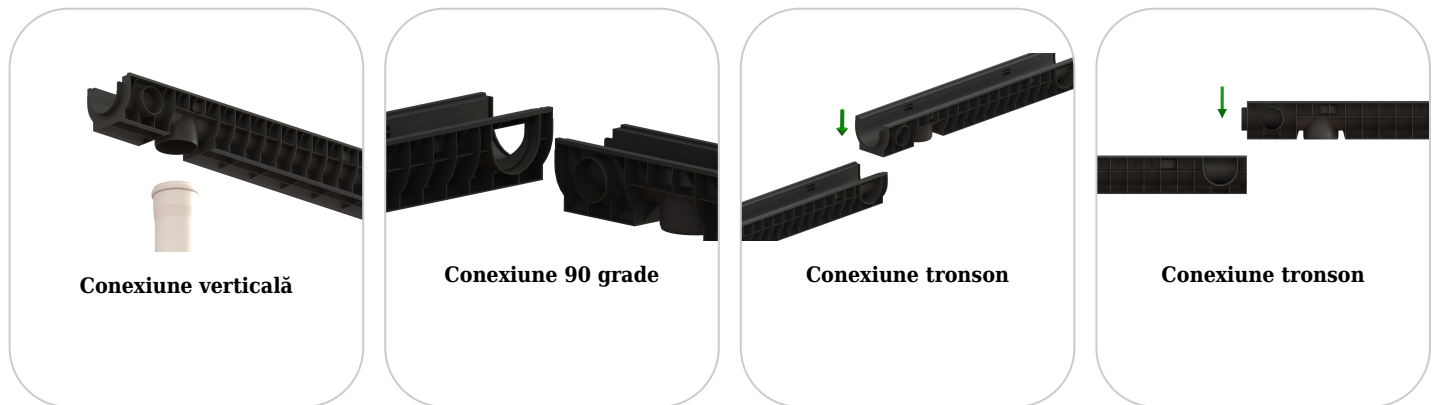

MONTAJ

Sistemul de drenaj cu rigole poate fi instalat fără cămin colector deoarece ambele capete ale rigolei pot fi închise cu piesele de capăt, iar punctul de descărcare spre rețeaua de canalizare se va face prin conexiunea verticală a rigolei. Pentru funcționarea corectă și durabilitatea sistemului, se recomandă respectarea strictă a instrucțiunilor de montaj furnizate de producător, precum și realizarea lucrărilor de instalare de către personal calificat și autorizat. O montare corectă garantează performanța optimă a sistemului de drenaj și previne eventualele probleme apărute în exploatare.

! Pentru un montaj eficient, recomandăm folosirea etanșantului G12M29-C.

Este utilizat pentru sigilarea rigolelor, țevilor și sistemelor pentru drenaj.

- Durata de întărire: 24h/2-3 mm
- Temperatura de utilizare: +5° C până la +40° C
- Temperatura maximă de depozitare: 32° C

Etanșant BASE, produse pentru construcții, tub 310 ml (G12M29-C).