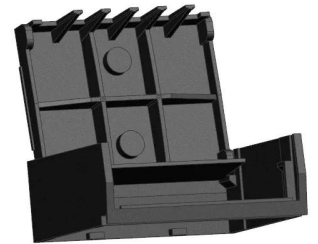

Urban: Gratar / GEIGER FONTA URBAN tip Bordura Dext.549x455 PL.450x450 Hext.240 EUROPE D400 (AX-KG-5141D)

AX-KG-5141D

549 mm
LUNGIME

204 mm
ÎNĂLȚIME

465 mm
LĂȚIME

UTILIZARE:

Capacele și grătarele de Fonta din aceasta clasă se utilizează pentru închiderea și protecția căminelor de vizitare utilizate în rețelele de canalizare aflate în zonele de circulație publică, parcuri și pe suprafețe carosabile, lângă bordurile trotuarelor și în zonele necirculate, fără acostamente.

CARACTERISTICI

Nume produs	Gratar / GEIGER FONTA URBAN tip Bordura Dext.549x455 PL.450x450 Hext.240 EUROPE D400 (AX-KG-5141D)
Cod produs	AX-KG-5141D
EAN	6427669002390
Categorie	Geiger canalizare din fonta (A15 - D400)
Brand	Urban
Greutate	64.00 kg
Disponibilitate stoc	Stocabil
Inaltime (H), mm	204
Diametru interior / pasul liber (mm)	450
Diametru exterior (mm)	-
Clasa de Sarcina	D400
Material Produs	Fonta
Sistem de Fixare	
Garantie, luni	24
Producator	