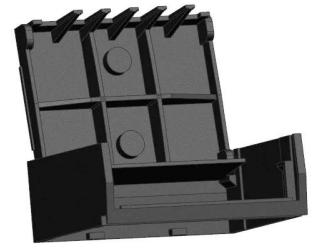

Urban: Gratar FONTA URBAN tip Bordura Negru Dext.549x455 PL.450x450 Hext.240 EUROPE D400 (AX-KG-5141D)

AX-KG-5141D

549 mm
LUNGIME

204 mm
ÎNĂLȚIME

465 mm
LĂȚIME

UTILIZARE:

Capacele și grătarele de Fonta din aceasta clasă se utilizează pentru închiderea și protecția căminelor de vizitare utilizate în rețelele de canalizare aflate în zonele de circulație publică, parcuri și pe suprafețe carosabile, lângă bordurile trotuarelor și în zonele necirculate, fără acostamente.

CARACTERISTICI

Nume produs	Gratar FONTA URBAN tip Bordura Negru Dext.549x455 PL.450x450 Hext.240 EUROPE D400 (AX-KG-5141D)
Cod produs	AX-KG-5141D
EAN	6427669002390
Categorie	Gratare Geiger din fonta (A15 - D400)
Brand	Urban
Greutate	64.00 kg
Disponibilitate stoc	Stocabil
Inaltime (H), mm	204
Diametru interior / pasul liber (mm)	450
Diametru exterior (mm)	-
Clasa de Sarcina	D400
Material Produs	Fonta
Sistem de Fixare	
Garantie, luni	24
Producator	CHANGZHOU BABEL INDUSTRIAL