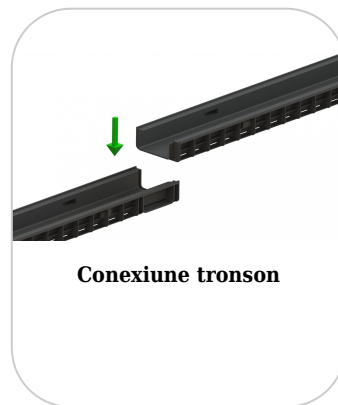

Drain: Kit rigola PP BASE LN100 Hext.60 gratar FONTA protector (antiderapare) C250 1000x156x60 (08050203032)

08050203032

1000 mm
LUNGIME

60 mm
ÎNĂLȚIME

156 mm
LĂȚIME

UTILIZARE:

Rigolele BASE clasa C250 sunt destinate pentru drenarea apelor pluviale, se utilizează în zonele de circulație publică, parcuri și pe suprafețe carosabile, lângă bordurile trotuarelor și în zonele necirculate, fără acostamente.

DURATĂ DE VIAȚĂ:

- 20 ani - cu respectarea instrucțiunilor de montare, depozitare și exploatare

MONTAJ

Sistemul de drenaj cu rigole poate fi instalat fără cămin colector deoarece ambele capete ale rigolei pot fi închise cu piesele de capăt, iar punctul de descărcare spre rețeaua de canalizare se va face prin conexiunea verticală a rigolei. Pentru funcționarea corectă și durabilitatea sistemului, se recomandă respectarea strictă a instrucțiunilor de montaj furnizate de producător, precum și realizarea lucrărilor de instalare de către personal calificat și autorizat. O montare corectă garantează performanța optimă a sistemului de drenaj și previne eventualele probleme apărute în exploatare.

Etanșant BASE, produse pentru construcții, tub 310 ml (G12M29-C).

Accesorii 08050203032

CARACTERISTICI

Nume produs	Kit rigola PP BASE LN100 Hext.60 gratar FONTA protector (antiderapare) C250 1000x156x60 (08050203032)
Cod produs	08050203032
EAN	6426282039547
Categorii	Rigole plastic BASE (A15-C250)
Brand	Drain
Greutate	6.50 kg
Disponibilitate stoc	La comanda
Lungime, mm	1000
Latime exterioara, mm	156
Latime Nominala, mm	LN100
Inaltime Exterioara, mm (Hext)	60
Inaltime Interioara, mm (Hint)	42
Clasa de Sarcina	C250
Material Rigola	Polipropilena
Material Gratar	Fonta
Sistem de fixare Gratar	Baretă
Garantie, luni	24
Durata de viata, ani	20
Producator	VODALAND INDUSTRY LLC