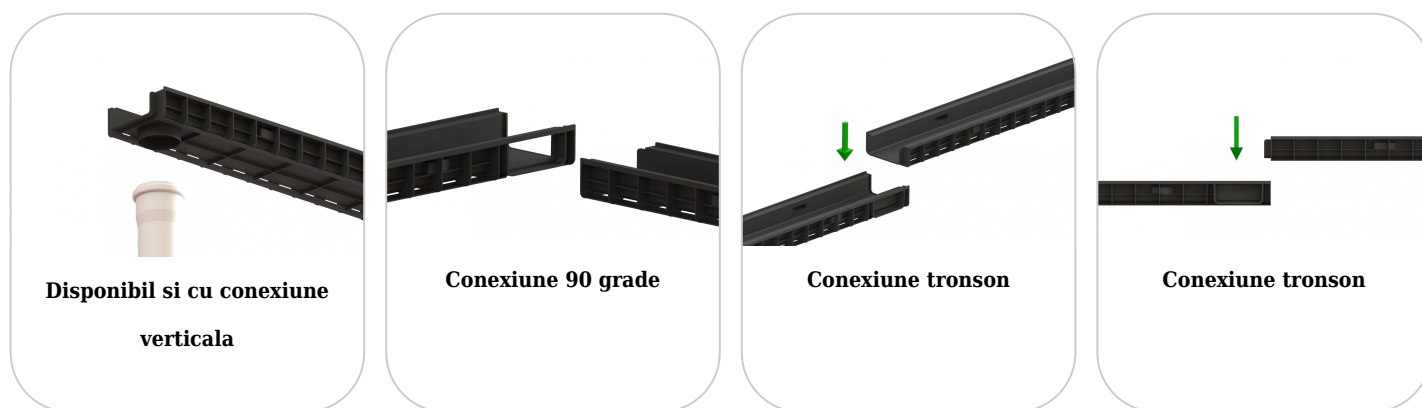

MONTAJ

Sistemul de drenaj cu rigole poate fi instalat fără cămin colector deoarece ambele capete ale rigolei pot fi închise cu piesele de capăt, iar punctul de descărcare spre rețeaua de canalizare se va face prin conexiunea verticală a rigolei. Pentru funcționarea corectă și durabilitatea sistemului, se recomandă respectarea strictă a instrucțiunilor de montaj furnizate de producător, precum și realizarea lucrărilor de instalare de către personal calificat și autorizat. O montare corectă garantează performanța optimă a sistemului de drenaj și previne eventualele probleme apărute în exploatare.

! Pentru un montaj eficient, recomandăm folosirea etanșantului G12M29-C.

Este utilizat pentru sigilarea rigolelor, țevilor și sistemelor pentru drenaj.

- Durata de întărire: 24h/2-3 mm
- Temperatura de utilizare: +5° C până la +40° C
- Temperatura maximă de depozitare: 32° C

Etanșant BASE, produse pentru construcții, tub 310 ml (G12M29-C).