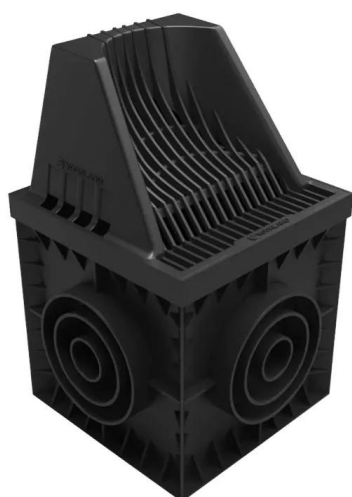

Drain: Kit camin PP BASE patrat Negru gratar parafrunzar PP pietonal 300x300 (083703385)

083703385

300 mm
LUNGIME

500 mm
ÎNĂLȚIME

300 mm
LĂȚIME

UTILIZARE:

Caminul colector cu grătar parafrunzar din gama BASE este soluția ideală pentru a colecta eficient aluviunile și resturile vegetale din burlane, protejând astfel sistemul de canalizare de blocări și avarii costisitoare.

! Pentru un montaj eficient, recomandăm folosirea etanșantului G12M29-C.

Este utilizat pentru sigilarea rigolelor, țevilor și sistemelor pentru drenaj;

- Durată întărire: 24h/2-3 mm
- Rezistență la temperatură: -40° C până la +70° C
- Temperatura de procesare: +5° C până la +40° C

- Pastă sigilare BASE (etanșant) rigole PP-FB-PB, tub, 310 ml (G12M29-C)

Accesorii 083703385

CARACTERISTICI

Nume produs	Kit camin PP BASE patrat Negru gratar parafrunzar PP pietonal 300x300 (083703385)
Cod produs	083703385
EAN	6427669030980
Categorii	Cămine plastic BASE (A15-C250)
Brand	Drain
Greutate	2.00 kg
Disponibilitate stoc	Stocabil
Lungime, mm	300
Latime, mm	300
Inaltime (H), mm	500
Conexiune teava (DN)	50, 75, 110, 160
Conexiune rigola (LN)	nu
Clasa de Sarcina	A15
Material Produs	Polipropilena
Material Gratar	Polipropilena
Culoare	Negru
Cod producator	8370+3385
Sistem de fixare Gratar	Click
Garantie, luni	24
Producator	VODALAND INDUSTRY LLC