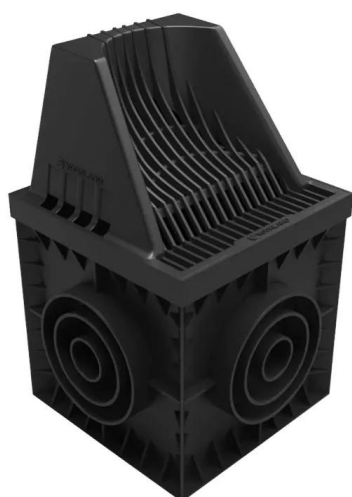

Drain: Kit camin PP BASE patrat Negru gratar parafrunzar PP pietonal 300x300 (083703385)

083703385

300 mm
LUNGIME

500 mm
ÎNĂLȚIME

300 mm
LĂȚIME

UTILIZARE:

Caminul colector cu grătar parafrunzar din gama BASE este soluția ideală pentru a colecta eficient aluviunile și resturile vegetale din burlane, protejând astfel sistemul de canalizare de blocări și avarii costisitoare.

DURATĂ DE VIAȚĂ:

- 10 ani - cu respectarea instrucțiunilor de montare, depozitare și exploatare.

MONTAJ

Căminele din gama BASE permit conectarea directă a țevilor. Conexiunile se fac rapid și simplu, sloturile de conectare fiind pregătite din fabricație. Detașarea se face foarte ușor și nu necesită echipamente speciale.

! Pentru un montaj eficient, recomandăm folosirea etanșantului G12M29-C.

Este utilizat pentru sigilarea rigolelor, țevilor și sistemelor pentru drenaj;

- Durată întărire: 24h/2-3 mm
- Rezistență la temperatură: -40° C până la +70° C
- Temperatura de procesare: +5° C până la +40° C

- Pastă sigilare BASE (etanșant) rigole PP-FB-PB, tub, 310 ml (G12M29-C)

Accesorii 083703385

CARACTERISTICI

Nume produs	Kit camin PP BASE patrat Negru gratar parafrunzar PP pietonal 300x300 (083703385)
Cod produs	083703385
EAN	6427669030980
Categorii	Cămine plastic BASE (A15-C250)
Brand	Drain
Greutate	2.00 kg
Disponibilitate stoc	Stocabil
Lungime, mm	300
Latime, mm	300
Inaltime (H), mm	500
Conexiune teava (DN)	50, 75, 110, 160
Conexiune rigola (LN)	nu
Clasa de Sarcina	A15
Material Produs	Polipropilena
Material Gratar	Polipropilena
Culoare	Negru
Cod producator	8370+3385
Sistem de fixare Gratar	Click
Garantie, luni	24
Durata de viata, ani	10
Producator	VODALAND INDUSTRY LLC